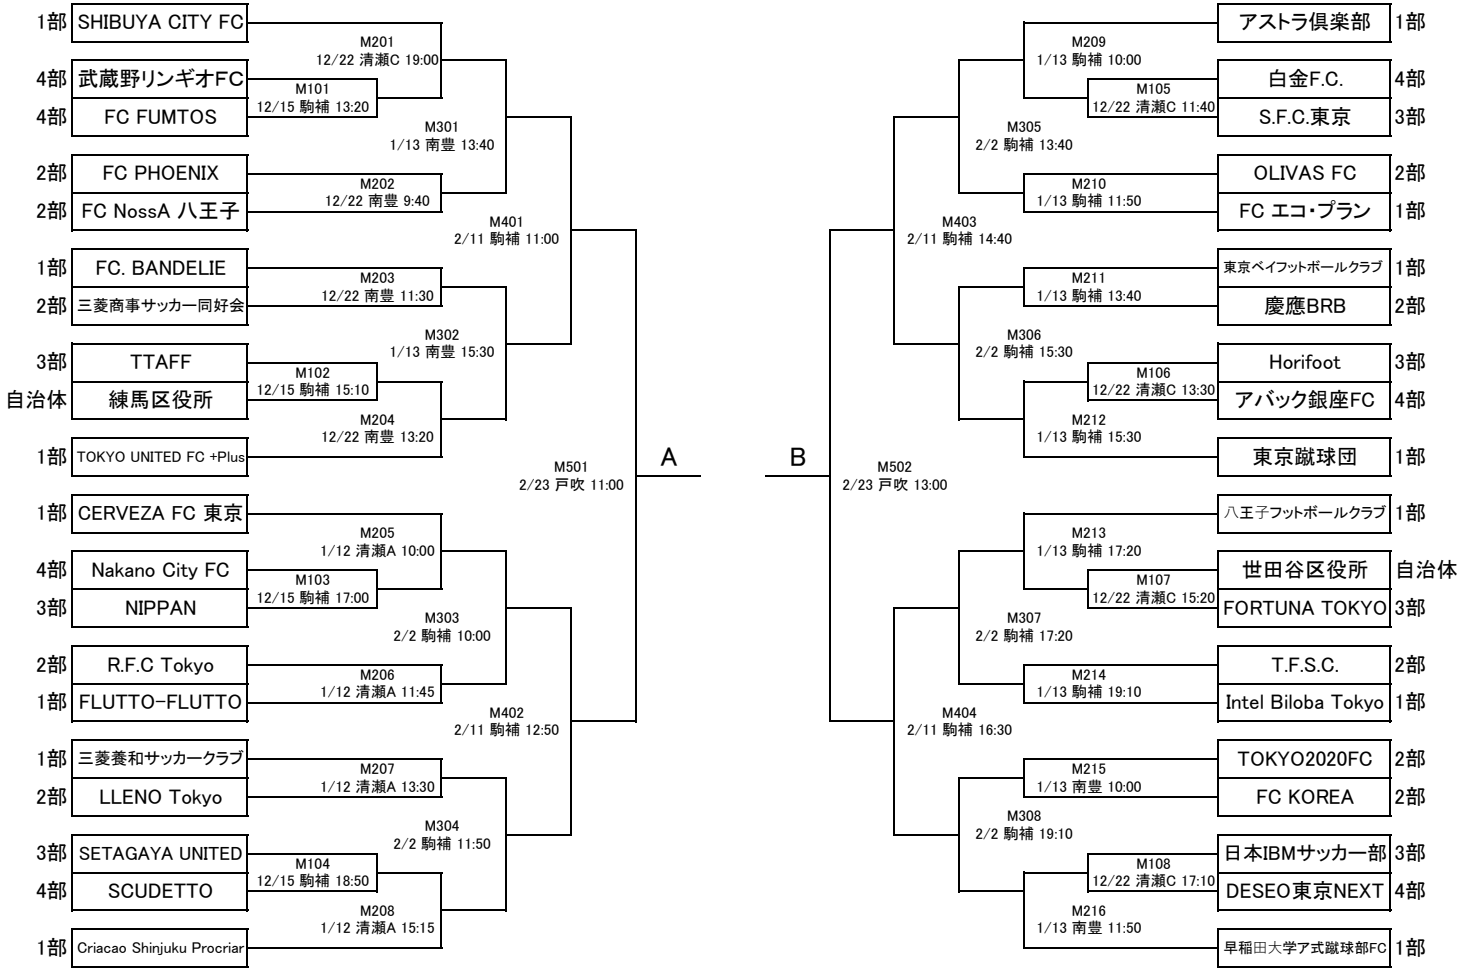

2025年度 東京都社会人チャンピオンシップ(東京カップ)

◆出場:46チーム

- ・関東 :6チーム ※2次戦より
- ・1部 :14チーム
- ・2部 :10チーム
- ・3部 :7チーム
- ・4部 :7チーム
- ・自治体 :2チーム

◆1次戦:70分(35分-10分-35分)

◆2次戦:90分(45分-15分-45分)

◆会場

- 清瀬A :清瀬内山運動公園サッカー場 A面
- 清瀬C :清瀬内山運動公園サッカー場 C面
- 駒補 :駒沢補助競技場
- 戸吹 :八王子戸吹スポーツ公園
- 南豊 :南豊ヶ丘フィールド

2次戦