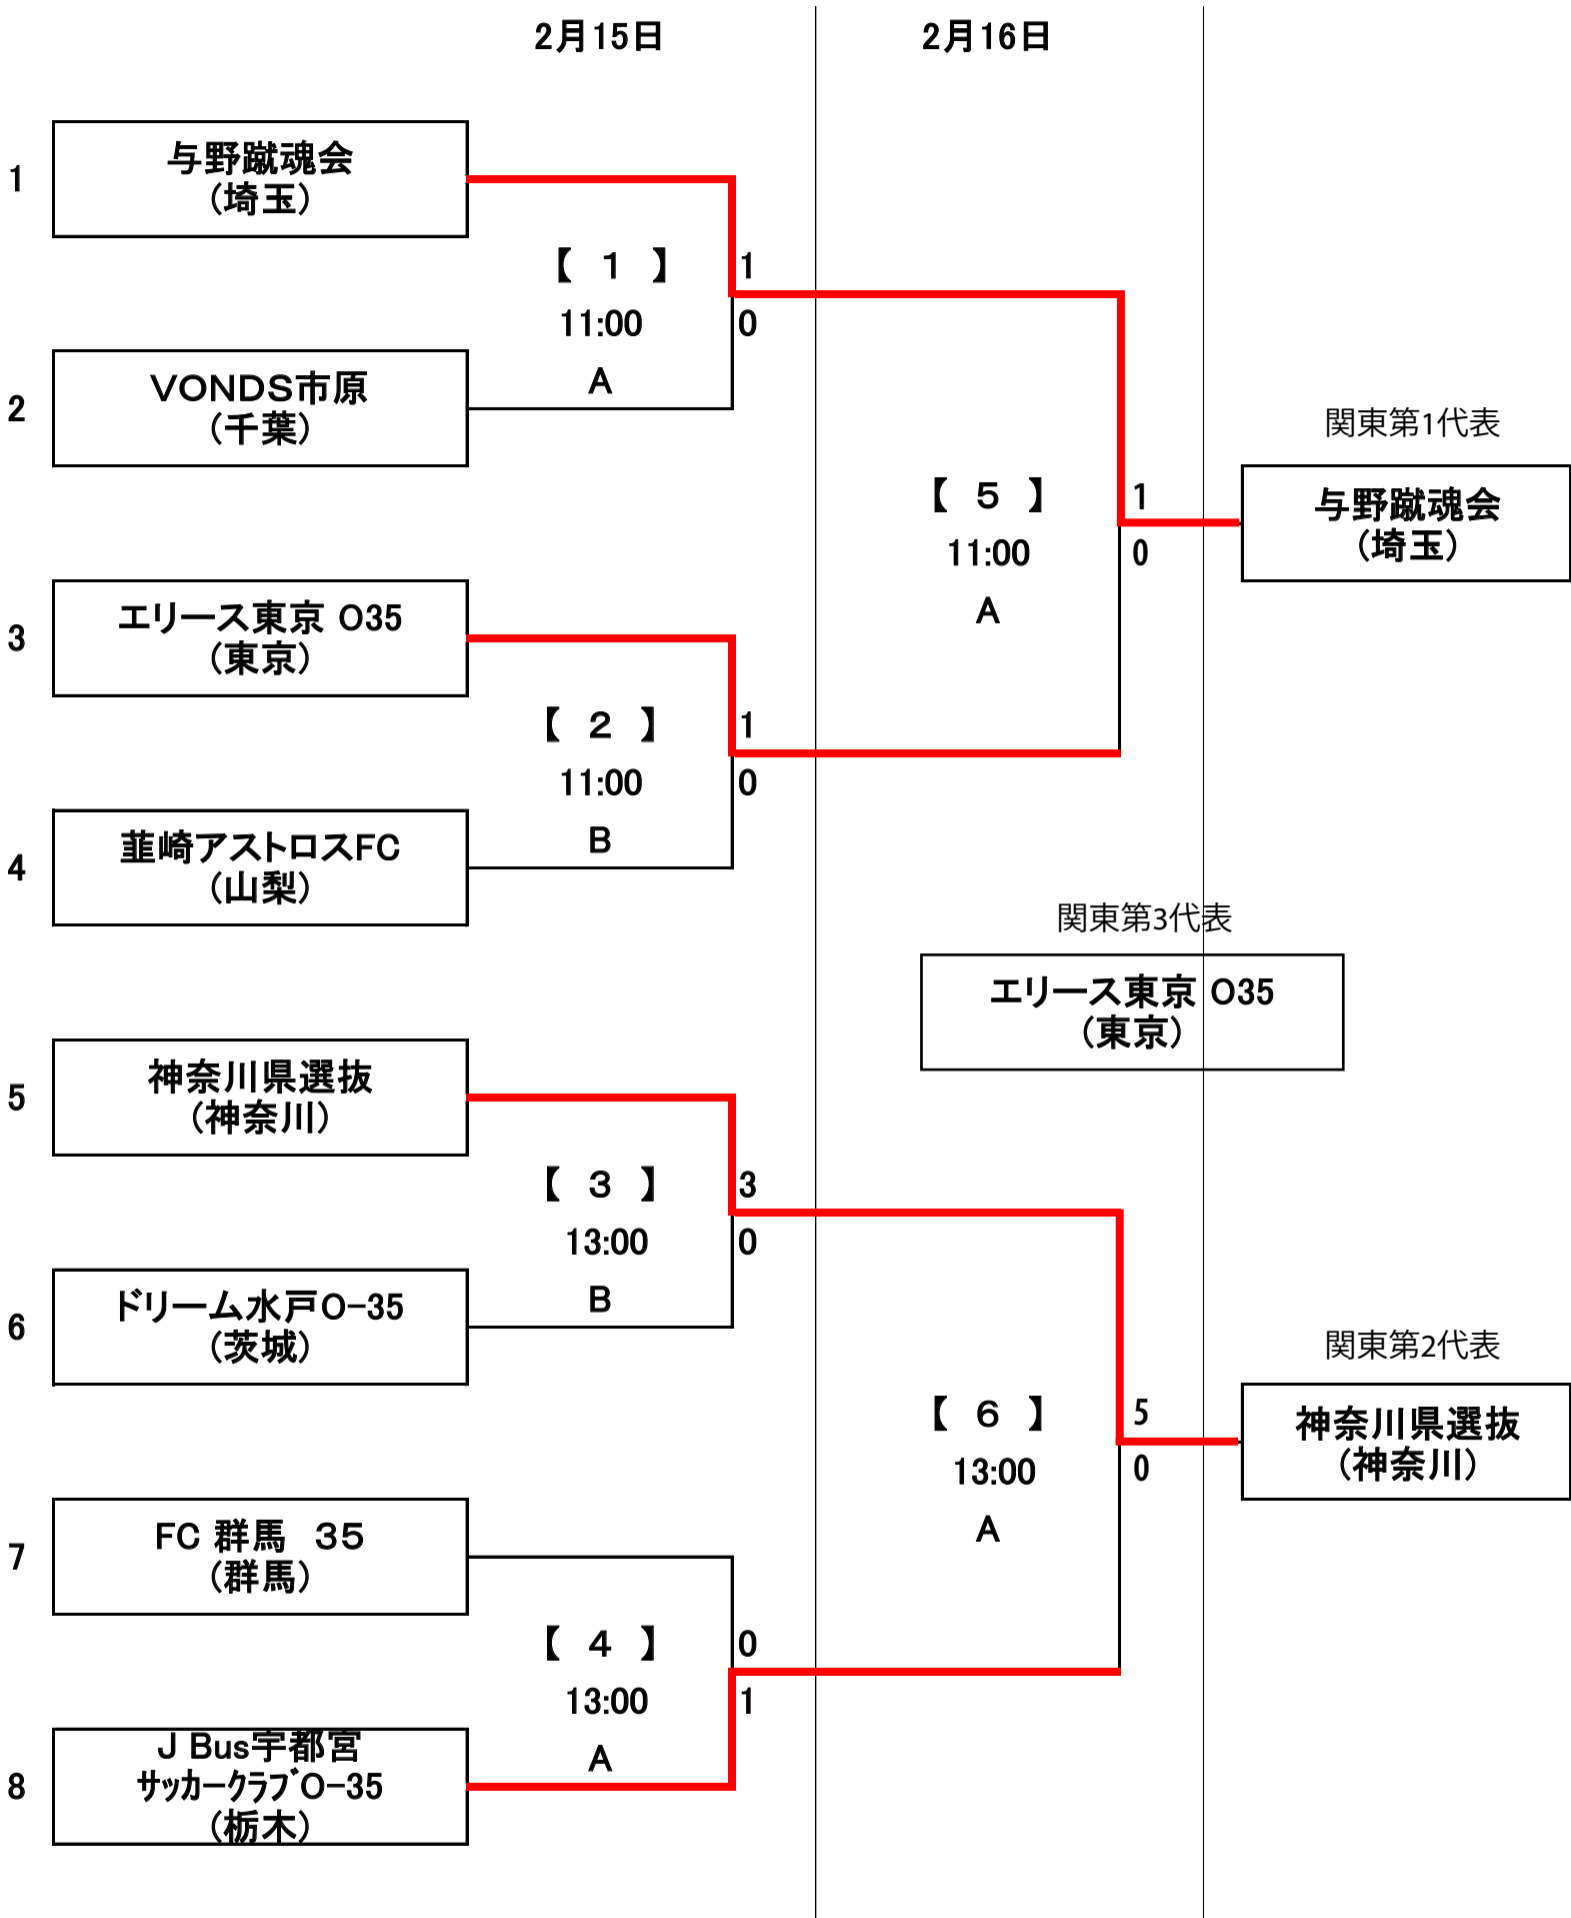

日本スポーツマスターズ2025サッカー競技関東予選会トーナメント表

A: 栃木県グリーンスタジアム メイングラウンド(天然芝)

B: 栃木県グリーンスタジアム サブグラウンド(人工芝)

会場: 栃木県グリーンスタジアム

〒321-3231 栃木県宇都宮市清原工業団地32