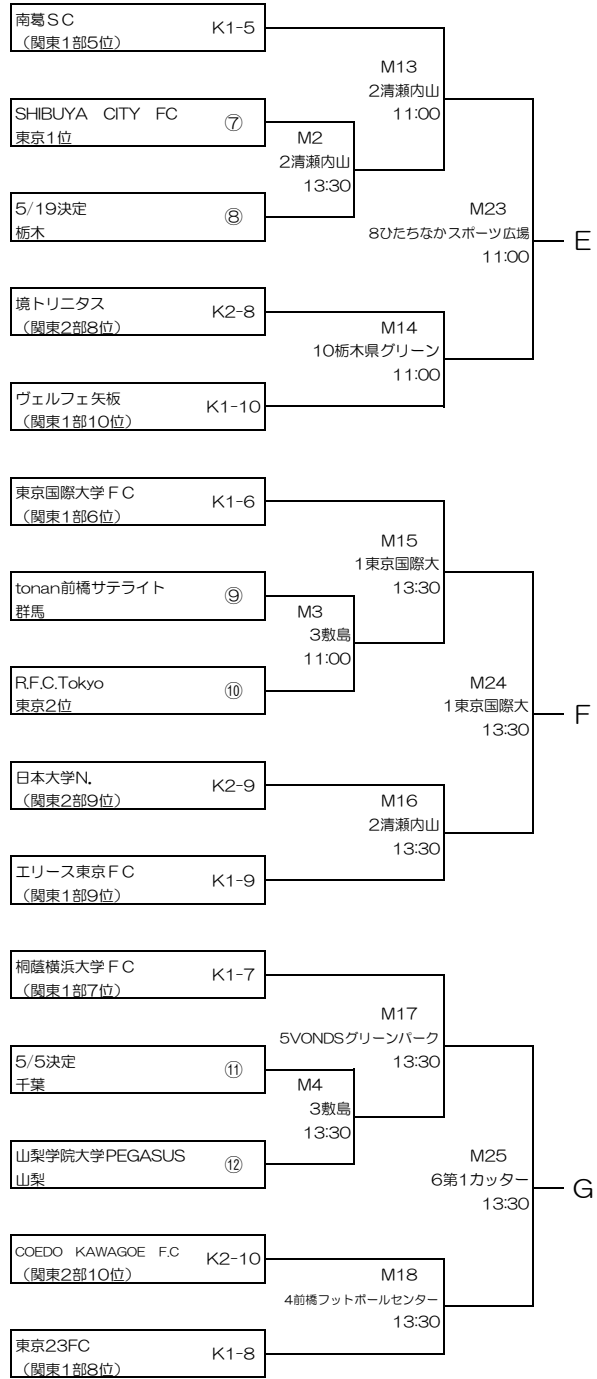

第60回（2024年度）全国社会人サッカー選手権大会 関東予選 組合せ

2024年4月7日

6月2日 6月9日 6月16日

6月2日 6月9日 6月16日

- K1-1～10：関東リーグ1部枠
- K2-1～10：関東リーグ2部枠
- ①～⑫：都県代表枠

埼玉3、東京3、神奈川1、栃木1、
茨城1、千葉1、群馬1、山梨1

試合開始時間（原則として）

1会場1試合の場合	13:00	
1会場2試合の場合	第1試合	11:00
	第2試合	13:30