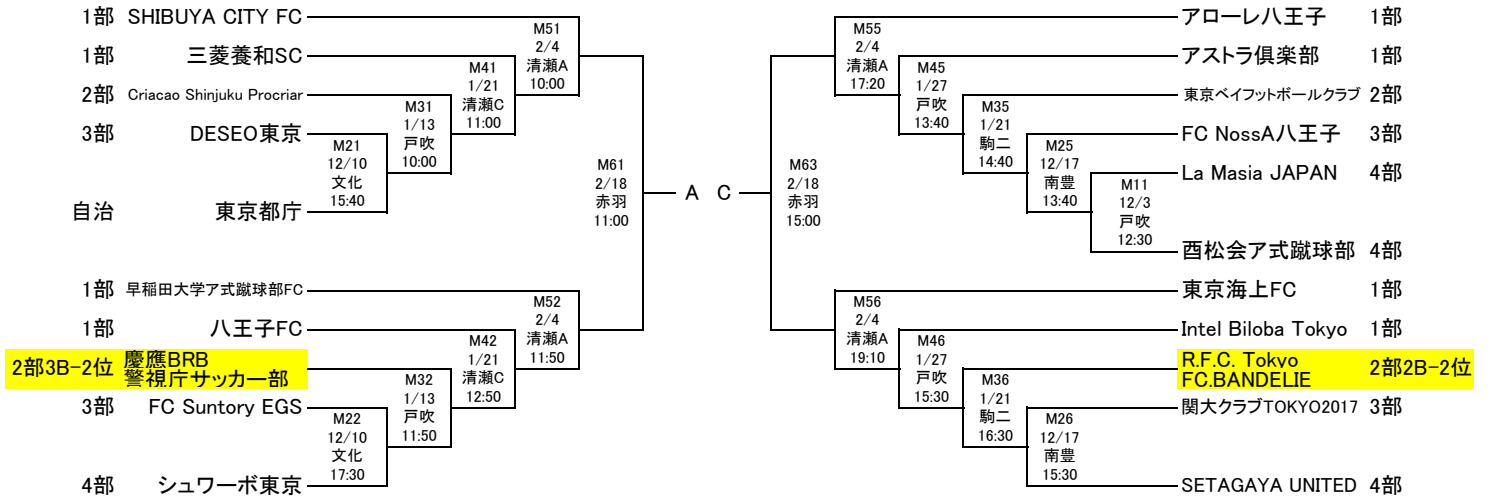

## 2024年度 東京都社会人チャンピオンシップ(東京カップ)

◆1次戦:70分(35分-10分-35分)

◆2次戦:90分(45分-15分-45分)

◆出場:36チーム

- 関東 : 5チーム ※2次戦より
- 1部 : 12チーム
- 2部 : 6チーム
- 3部 : 6チーム
- 4部 : 5チーム
- 自治体 : 2チーム

### ◆会場

- 清瀬A : 清瀬内山運動公園サッカー場 A面
- 清瀬C : 清瀬内山運動公園サッカー場 C面
- 駒二 : 駒沢第二競技場
- 駒補 : 駒沢補助競技場
- 赤羽 : 赤羽スポーツの森公園競技場
- 戸吹 : 八王子戸吹スポーツ公園
- 南豊 : 南豊ヶ丘フィールド
- 文化 : 文化杉並学園八王子グランド