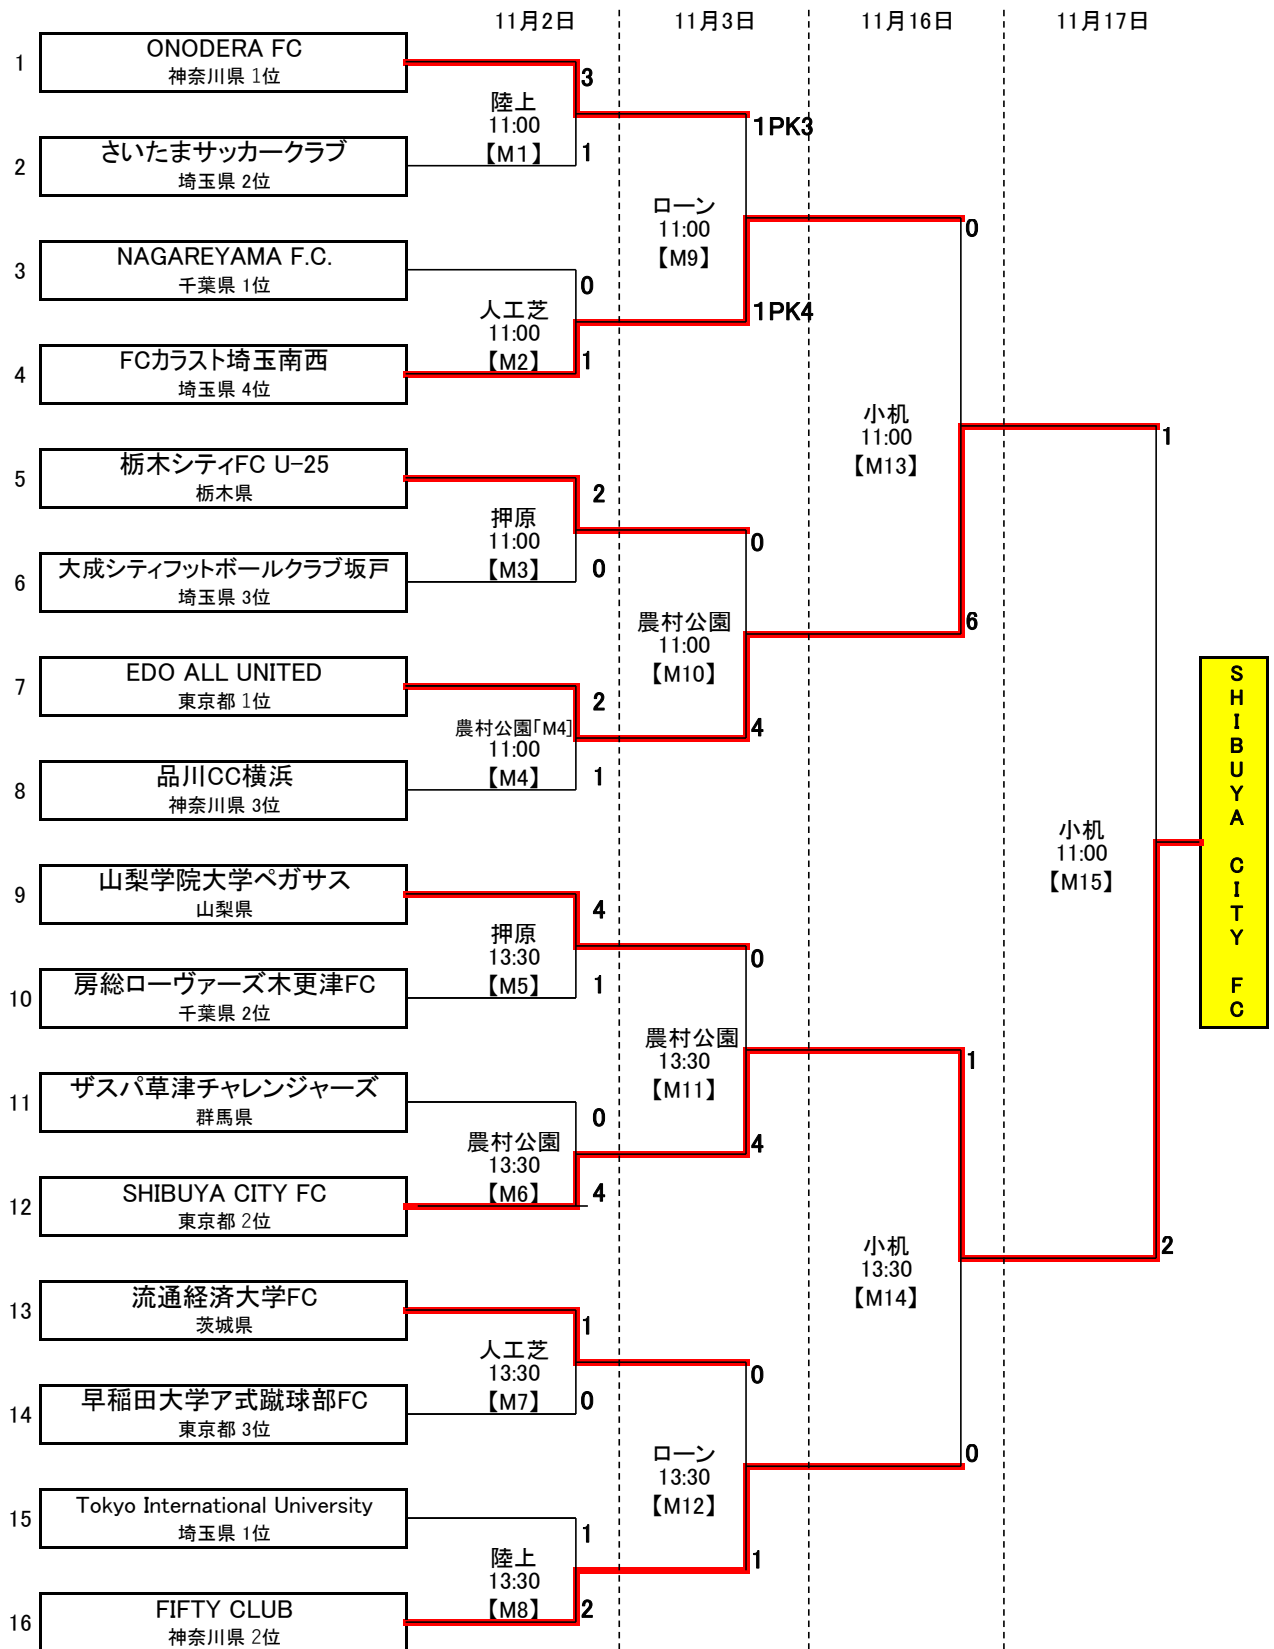

第58回 関東社会人サッカー大会 組合せ表

SHIBUYA CITY FC

ローン	県立スポーツセンター球技場1(天然芝)	
陸上	県立スポーツセンター陸上競技場	神奈川県藤沢市善行7-1-2
人工芝	県立スポーツセンター球技場2(人工芝)	
小机	日産フィールド小机(天然芝)	神奈川県横浜市港北区小机町3300
押原	押原公園(人工芝)	山梨県中巨摩郡昭和町押越1500-1
農村公園	YSKe-comシルクパーク(人工芝)	山梨県中央市関原1018