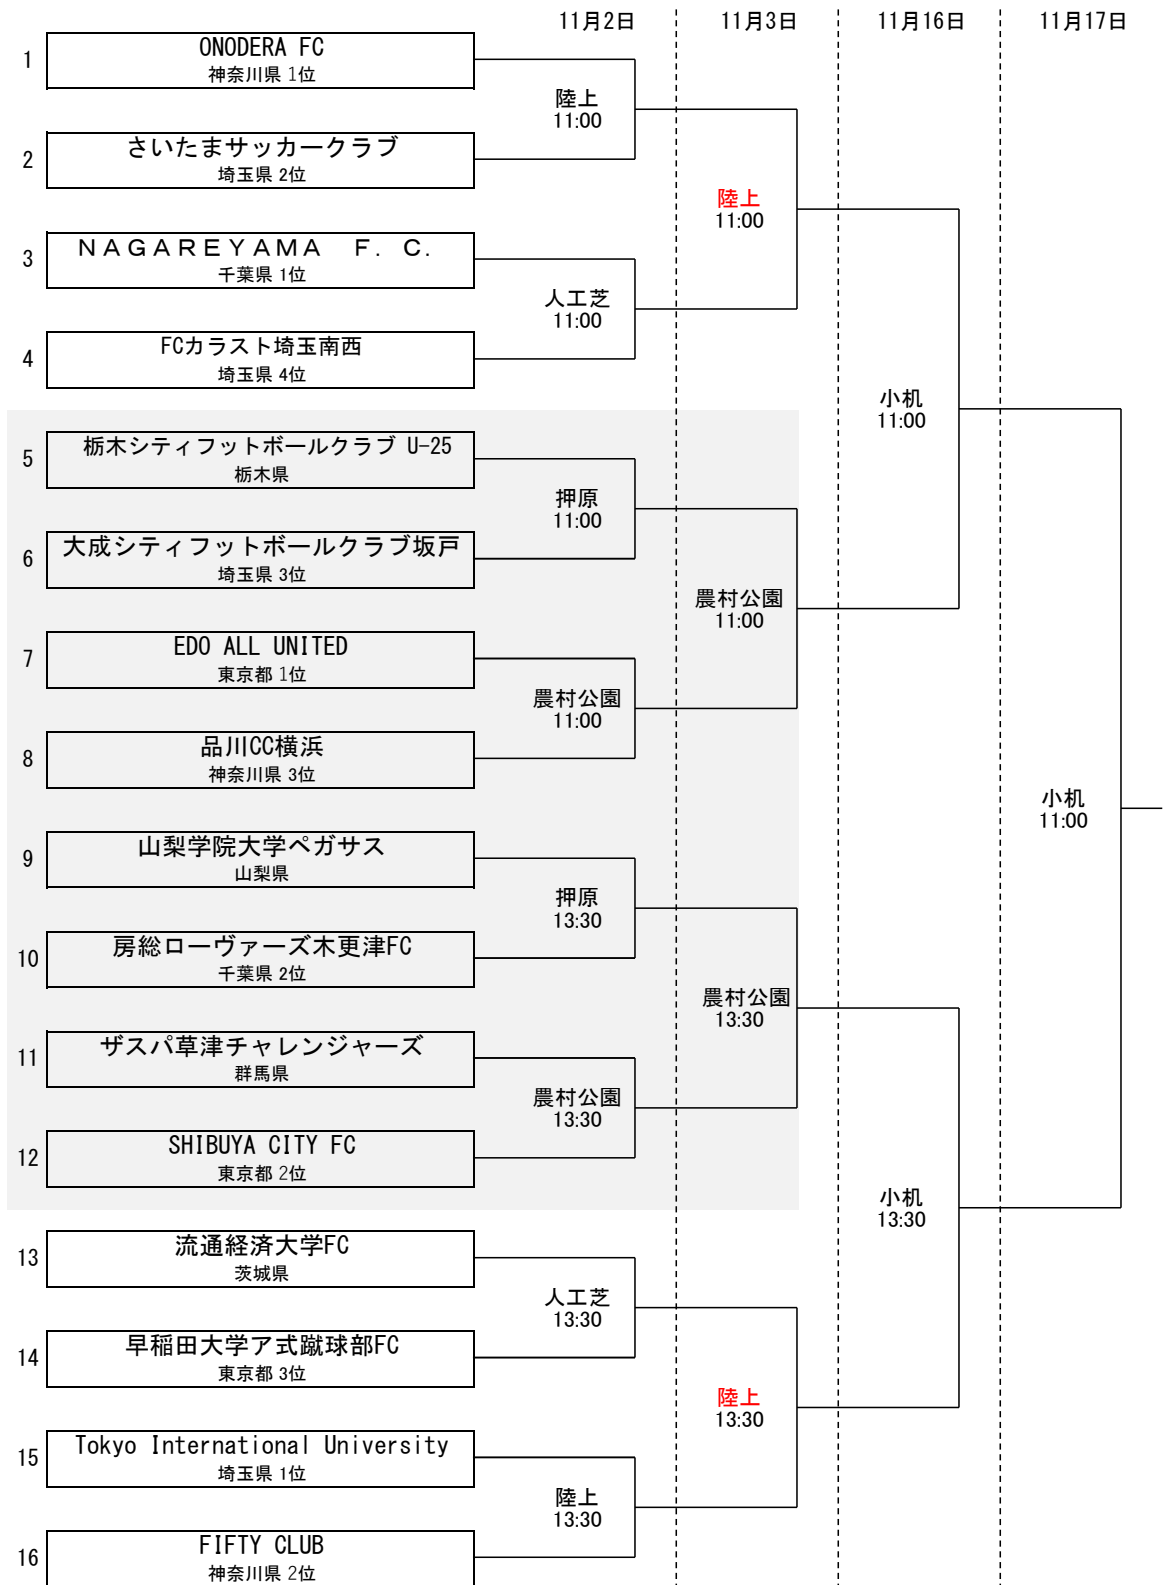

第58回 関東社会人サッカー大会 組合せ表

陸上	県立スポーツセンター陸上競技場	神奈川県藤沢市善行7-1-2
人工芝	県立スポーツセンター球技場2(人工芝)	
小机	日産フィールド小机(天然芝)	神奈川県横浜市港北区小机町3300
押原	押原公園(天然芝)	山梨県中巨摩郡昭和町押越1500-1
農村公園	YSKe-comシルクパーク(人工芝)	山梨県中央市関原1018