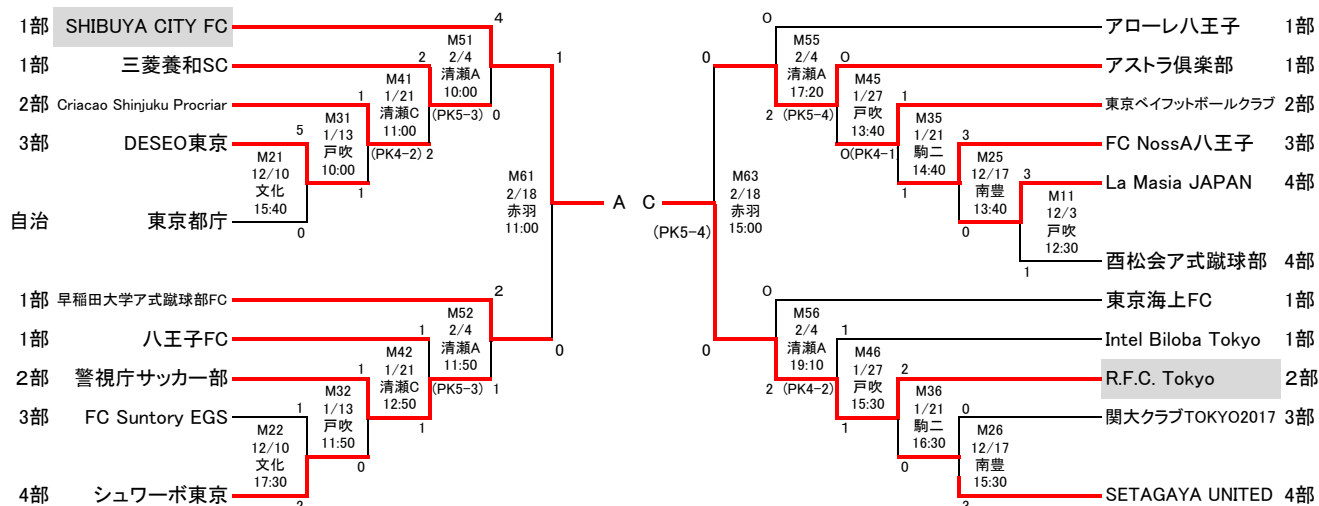

2024年度 東京都社会人チャンピオンシップ(東京カップ)

◆1次戦: 70分 (35分-10分-35分)

◆2次戦: 90分 (45分-15分-45分)

◆出場: 36チーム

- 関東 : 5チーム ※2次戦より
- 1部 : 12チーム
- 2部 : 6チーム
- 3部 : 6チーム
- 4部 : 5チーム
- 自治体 : 2チーム

◆会場

- 清瀬A : 清瀬内山運動公園サッカー場 A面
- 清瀬C : 清瀬内山運動公園サッカー場 C面
- 駒二 : 駒沢第二競技場
- 駒補 : 駒沢補助競技場
- 赤羽 : 赤羽スポーツの森公園競技場
- 戸吹 : 八王子戸吹スポーツ公園
- 南豊 : 南豊ヶ丘フィールド
- 文化 : 文化杉並学園八王子グラウンド

2次戦

社会人決定戦
4/10(水)

2024年度 東京都社会人チャンピオンシップ(東京カップ)2次戦

◆出場:8チーム

◆試合時間:90分(45分-15分-45分)

◆会場

補助:駒沢補助競技場

清瀬A:清瀬内山運動公園サッカー場 A面