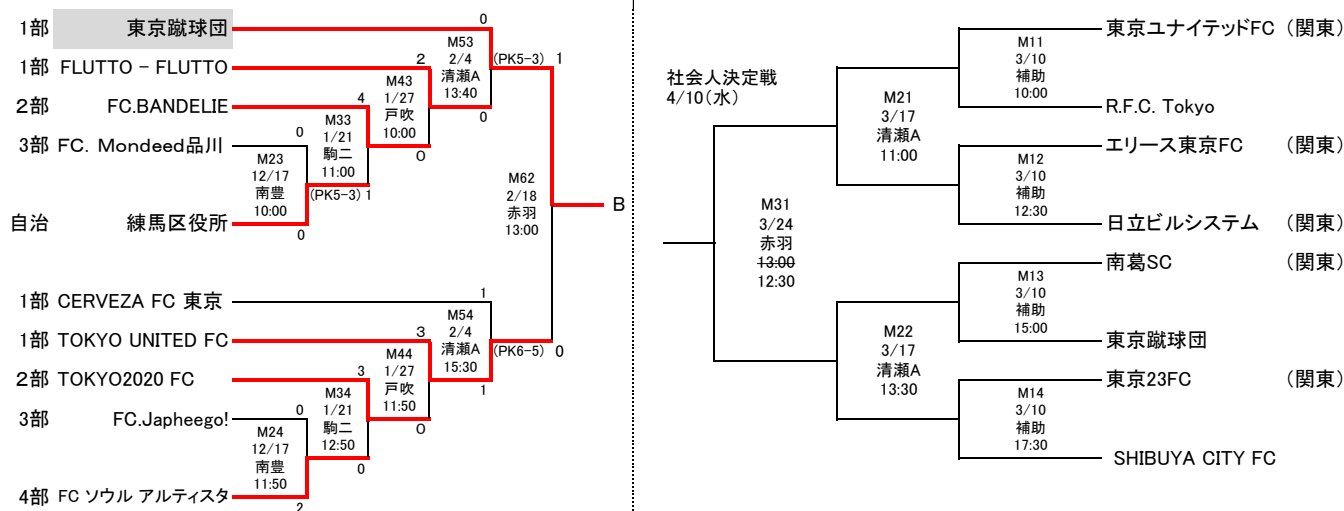

2024年度 東京都社会人チャンピオンシップ(東京カップ)

◆1次戦: 70分 (35分-10分-35分)

◆2次戦: 90分 (45分-15分-45分)

◆出場: 36チーム

- 関東 : 5チーム ※2次戦より
- 1部 : 12チーム
- 2部 : 6チーム
- 3部 : 6チーム
- 4部 : 5チーム
- 自治体 : 2チーム

◆会場

- 清瀬A : 清瀬内山運動公園サッカー場 A面
- 清瀬C : 清瀬内山運動公園サッカー場 C面
- 駒二 : 駒沢第二競技場
- 駒補 : 駒沢補助競技場
- 赤羽 : 赤羽スポーツの森公園競技場
- 戸吹 : 八王子戸吹スポーツ公園
- 南豊 : 南豊ヶ丘フィールド
- 文化 : 文化杉並学園八王子グラウンド

2次戦

社会人決定戦
4/10(水)

2024年度 東京都社会人チャンピオンシップ(東京カップ)2次戦

◆出場:8チーム

◆試合時間:90分(45分-15分-45分)

◆会場

補助:駒沢補助競技場

清瀬A:清瀬内山運動公園サッカー場 A面