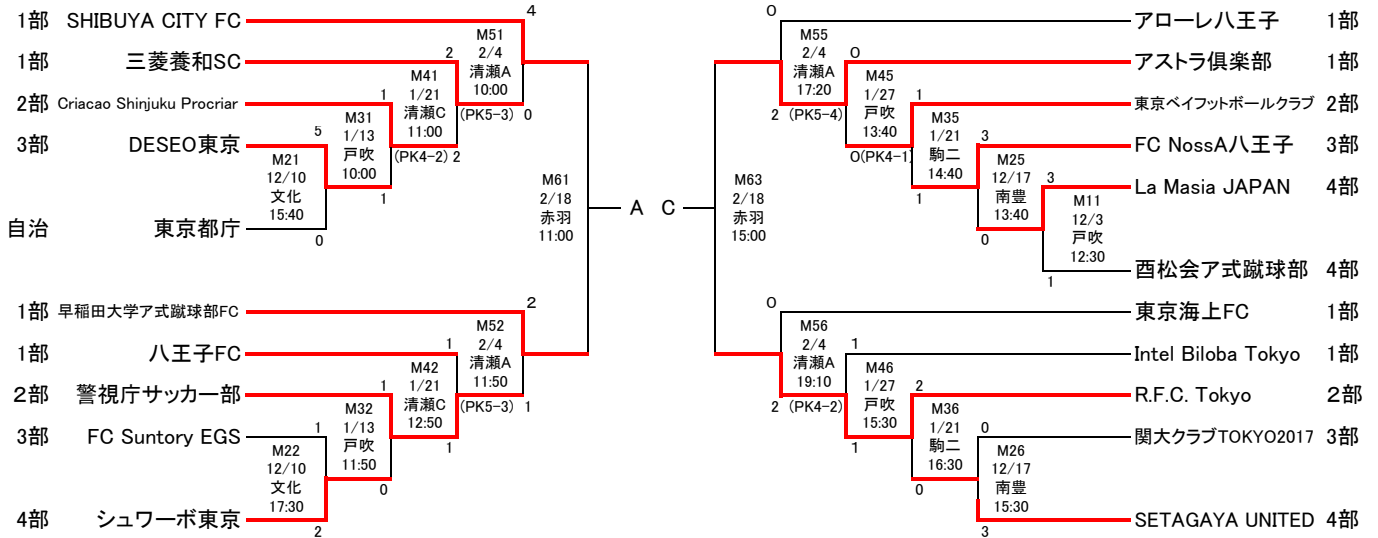

2024年度 東京都社会人チャンピオンシップ(東京カップ)

◆1次戦:70分(35分-10分-35分)

◆2次戦:90分(45分-15分-45分)

◆出場:36チーム

関東 : 5チーム ※2次戦より

1部 : 12チーム

2部 : 6チーム

3部 : 6チーム

4部 : 5チーム

自治体 : 2チーム

◆会場

清瀬A : 清瀬内山運動公園サッカー場 A面

清瀬C : 清瀬内山運動公園サッカー場 C面

駒二 : 駒沢第二競技場

駒補 : 駒沢補助競技場

赤羽 : 赤羽スポーツの森公園競技場

戸吹 : 八王子戸吹スポーツ公園

南豊 : 南豊ヶ丘フィールド

文化 : 文化杉並学園八王子グランド