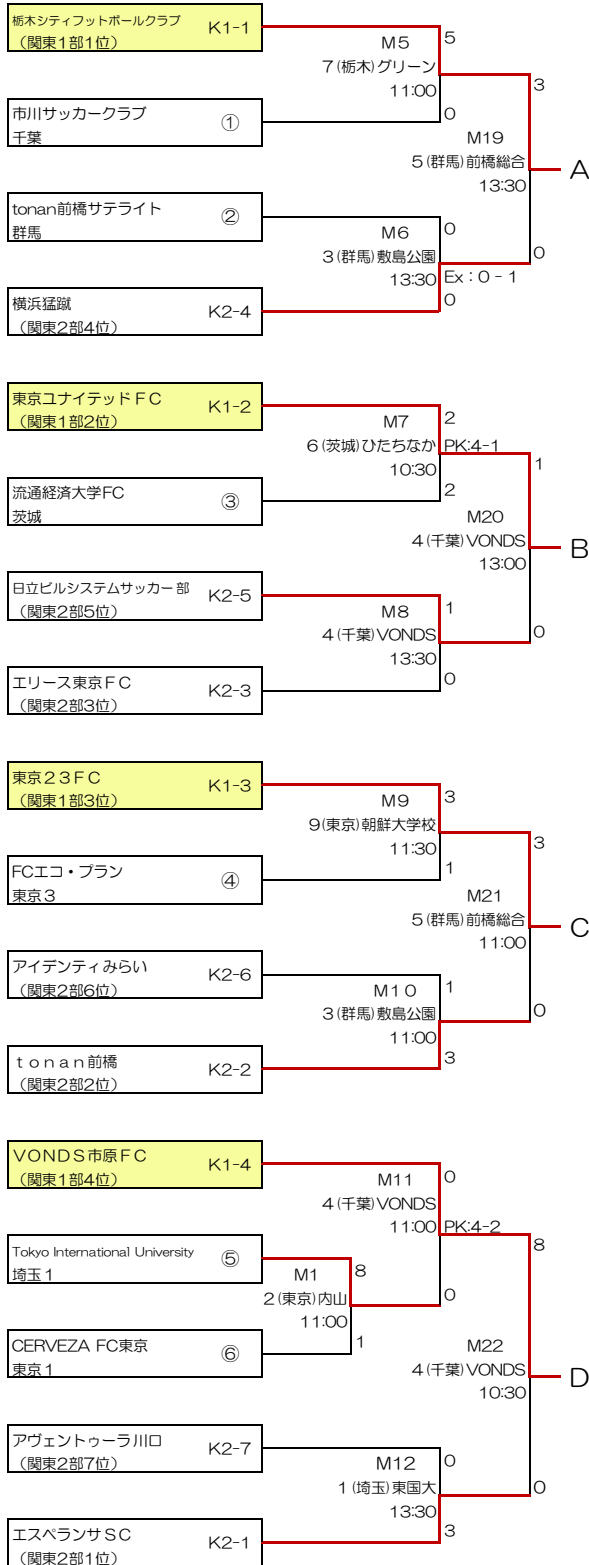

第59回(2023年度)全国社会人サッカー選手権大会 関東予選 組合せ

2023年6月18日

6月4日 6月11日 6月18日

6月4日 6月11日 6月18日

- K1-1~10: 関東リーグ1部枠
 - K2-1~10: 関東リーグ2部枠
 - ①~⑫: 都県代表枠
- 埼玉3、東京3、神奈川1、栃木1、茨城1、千葉1、群馬1、山梨1

試合開始時間(原則として)

1会場1試合の場合 13:00
1会場2試合の場合 第1試合 11:00
第2試合 13:30