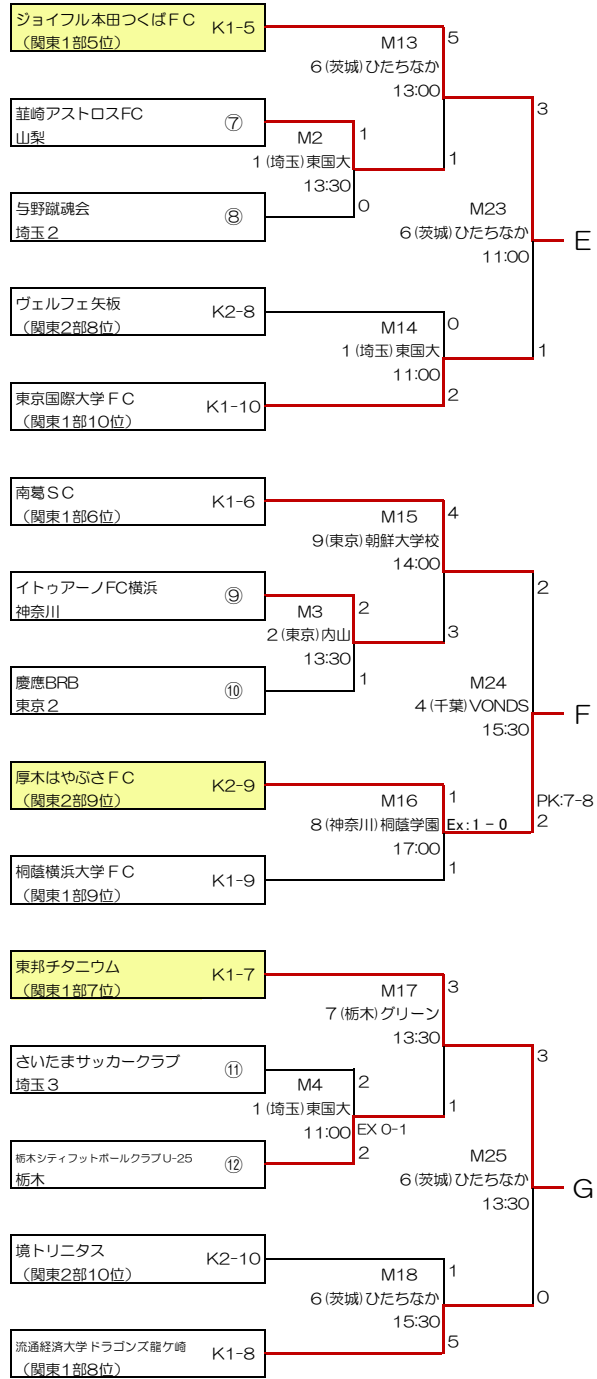

第59回(2023年度)全国社会人サッカー選手権大会 関東予選 組合せ

2023年6月18日

6月4日 6月11日 6月18日

6月4日 6月11日 6月18日

- K1-1~10: 関東リーグ1部枠
 - K2-1~10: 関東リーグ2部枠
 - ①~⑫: 都県代表枠
- 埼玉3、東京3、神奈川1、栃木1、茨城1、千葉1、群馬1、山梨1

試合開始時間(原則として)

1会場1試合の場合 13:00
1会場2試合の場合 第1試合 11:00
第2試合 13:30