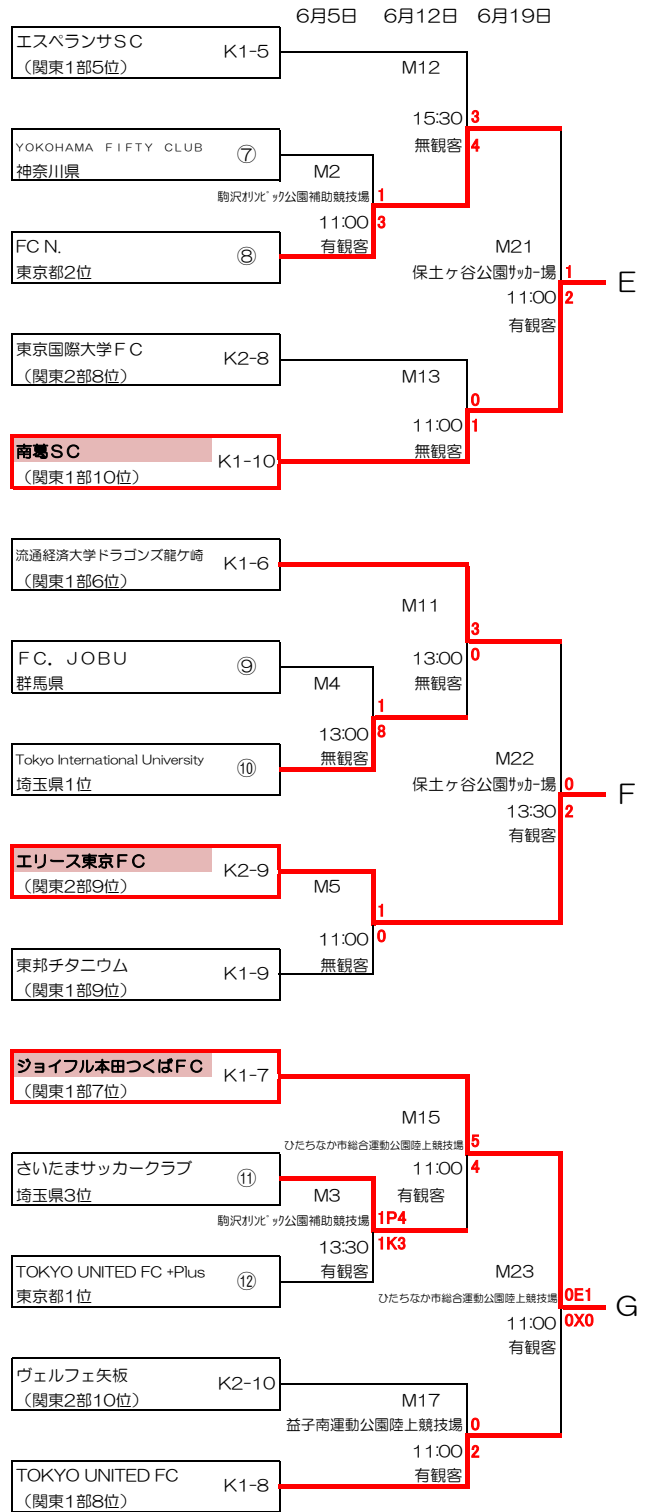

第58回（2022年度）全国社会人サッカー選手権大会 関東予選 組合せ

2022年6月19日
関東社会人サッカー連盟

- K1-1～10：関東リーグ1部枠
 - K2-1～10：関東リーグ2部枠
 - ①～⑫：都県代表枠
- 埼玉3、東京3、神奈川1、栃木1、茨城1、千葉1、群馬1、山梨1

試合開始時間（原則として）

1会場1試合の場合	13:00
1会場2試合の場合	第1試合 11:00 第2試合 13:30