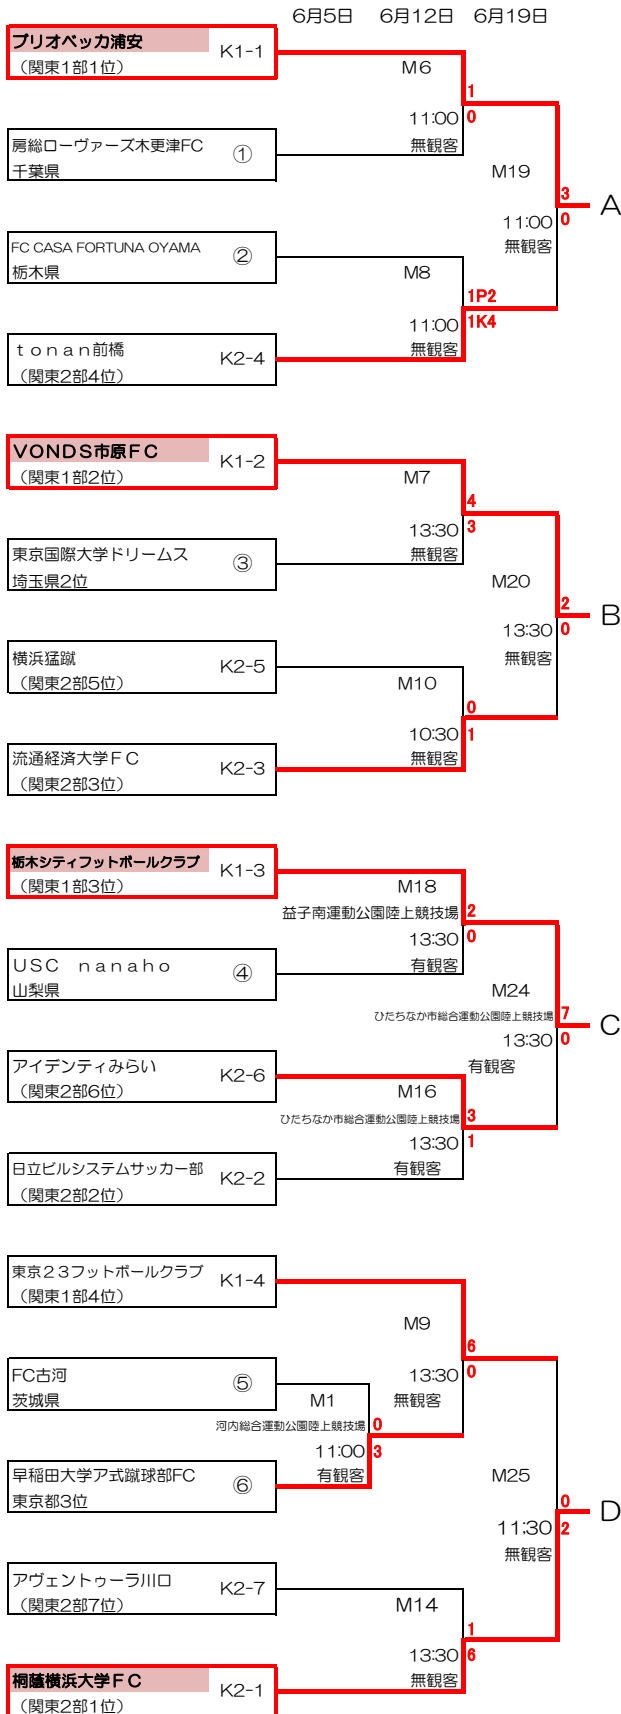

第58回（2022年度）全国社会人サッカー選手権大会 関東予選 組合せ

2022年6月19日
関東社会人サッカー連盟

- K1-1～10：関東リーグ1部枠
 - K2-1～10：関東リーグ2部枠
 - ①～⑫：都県代表枠
- 埼玉3、東京3、神奈川1、栃木1、茨城1、千葉1、群馬1、山梨1

試合開始時間（原則として）

1会場1試合の場合	13:00
1会場2試合の場合	第1試合 11:00 第2試合 13:30