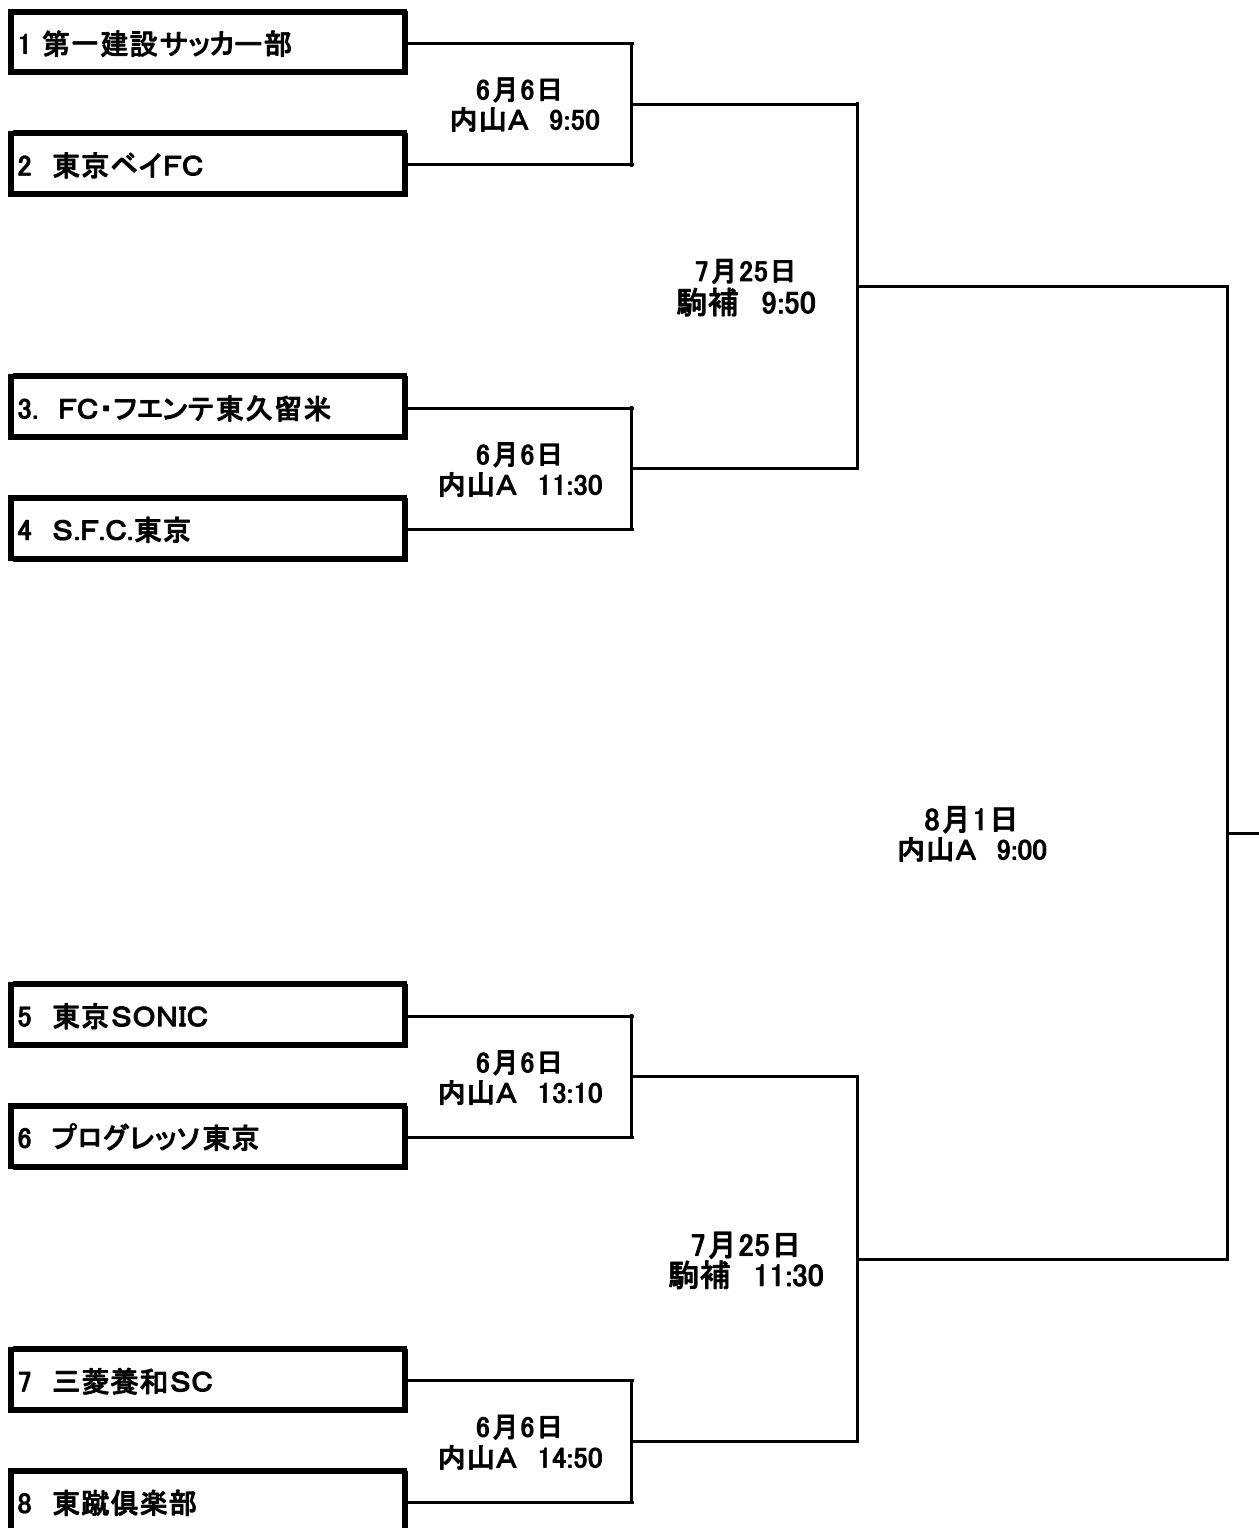

# 2021年度 クラブチーム選手権 東京大会(組合せ)

2021.04.19

駒 補 : 駒沢補助競技場(人工芝)

内山A : 清瀬 内山A(人工芝)