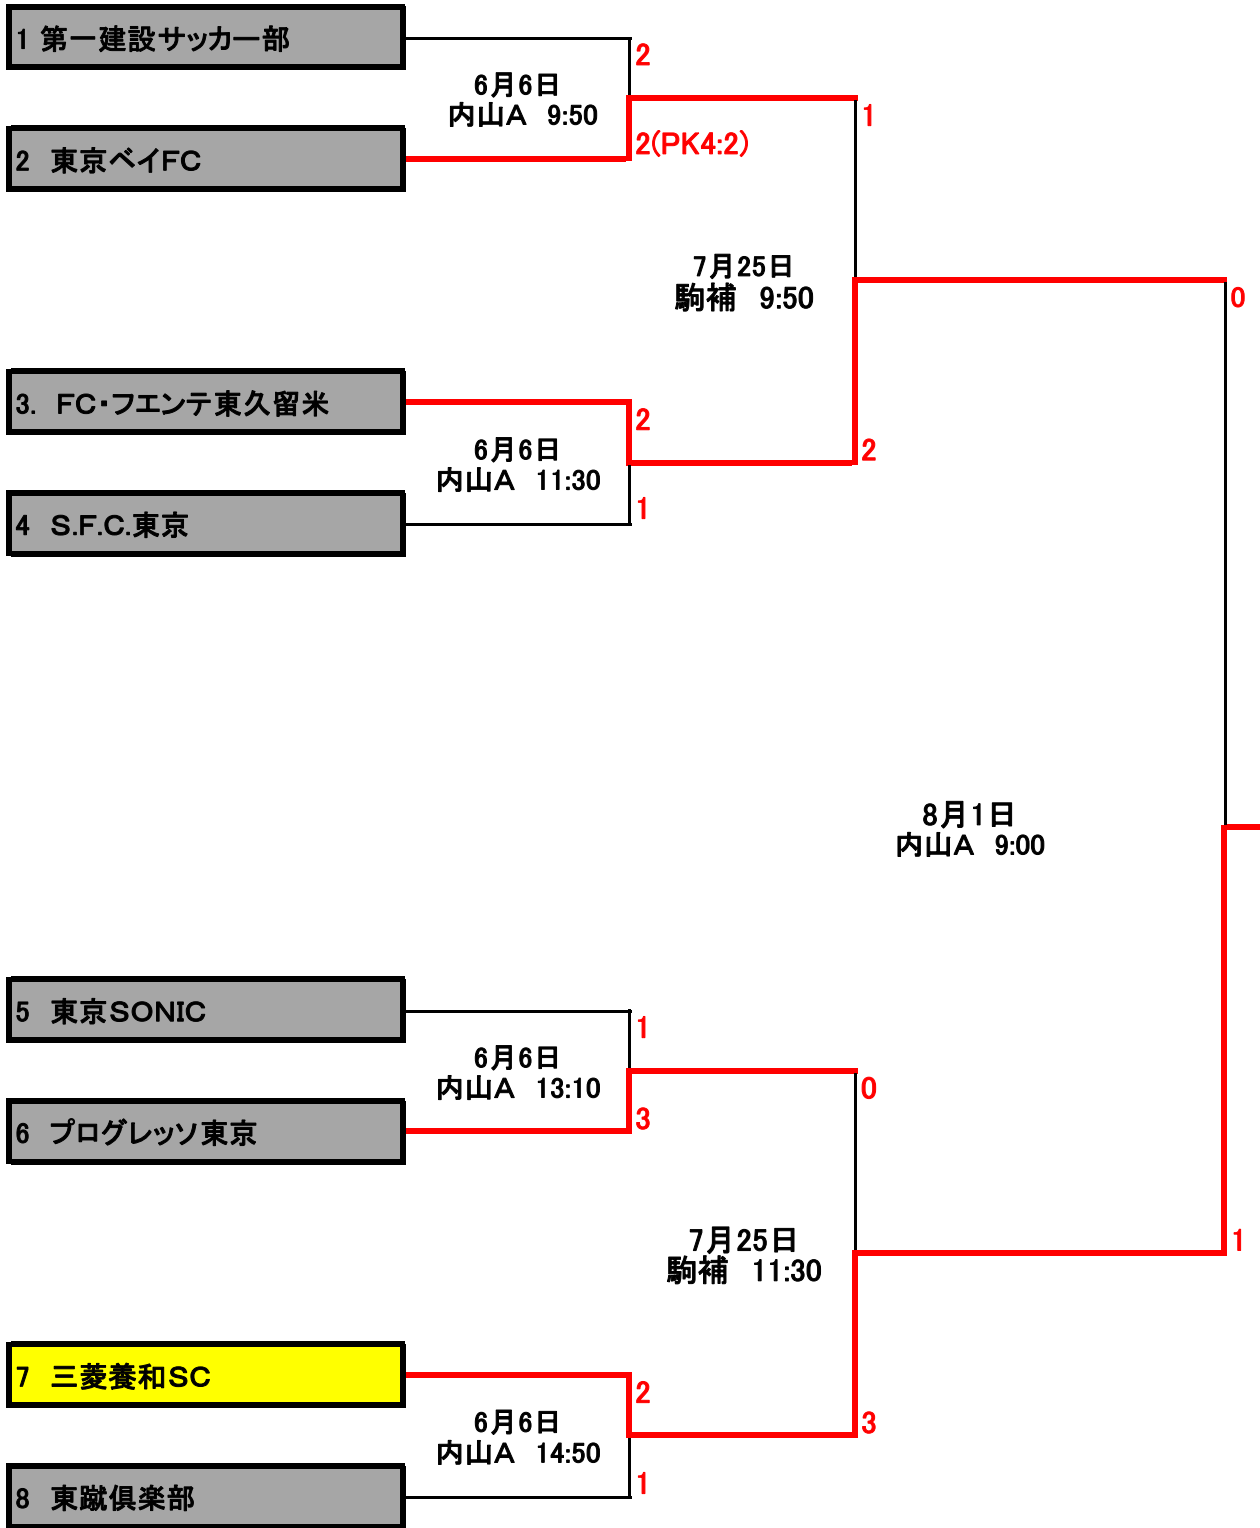

# 2021年度 クラブチーム選手権 東京大会(結果)

2021.08.01

駒 補 : 駒沢補助競技場(人工芝)

内山A : 清瀬 内山A(人工芝)