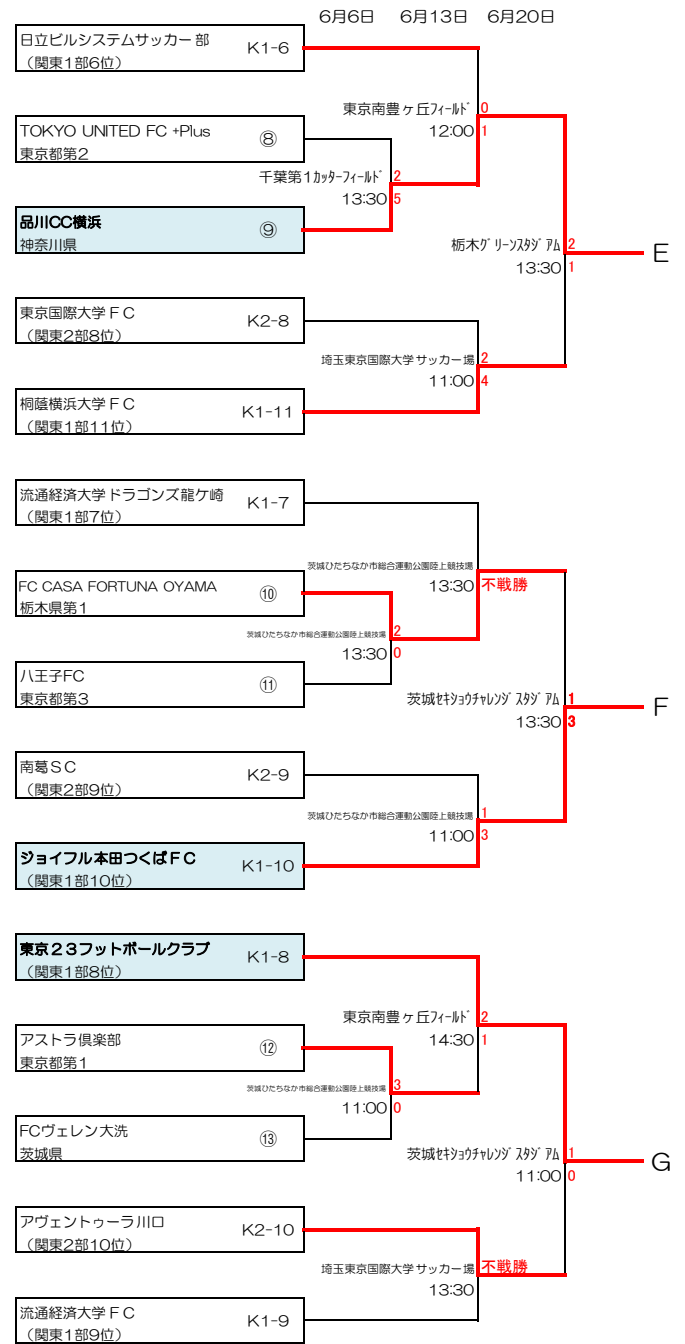

第57回（2021年度）全国社会人サッカー選手権大会 関東予選 2回戦結果

2021年6月20日
関東社会人サッカー連盟

- K1-2~12：関東リーグ1部枠
- K2-1~10：関東リーグ2部枠
- ①~⑬：都県代表枠

埼玉3、東京3、神奈川1、栃木2、茨城1、千葉1、群馬1、山梨1

試合開始時間（原則として）

1会場1試合の場合	13:00	
1会場2試合の場合	第1試合 11:00	第2試合 13:30