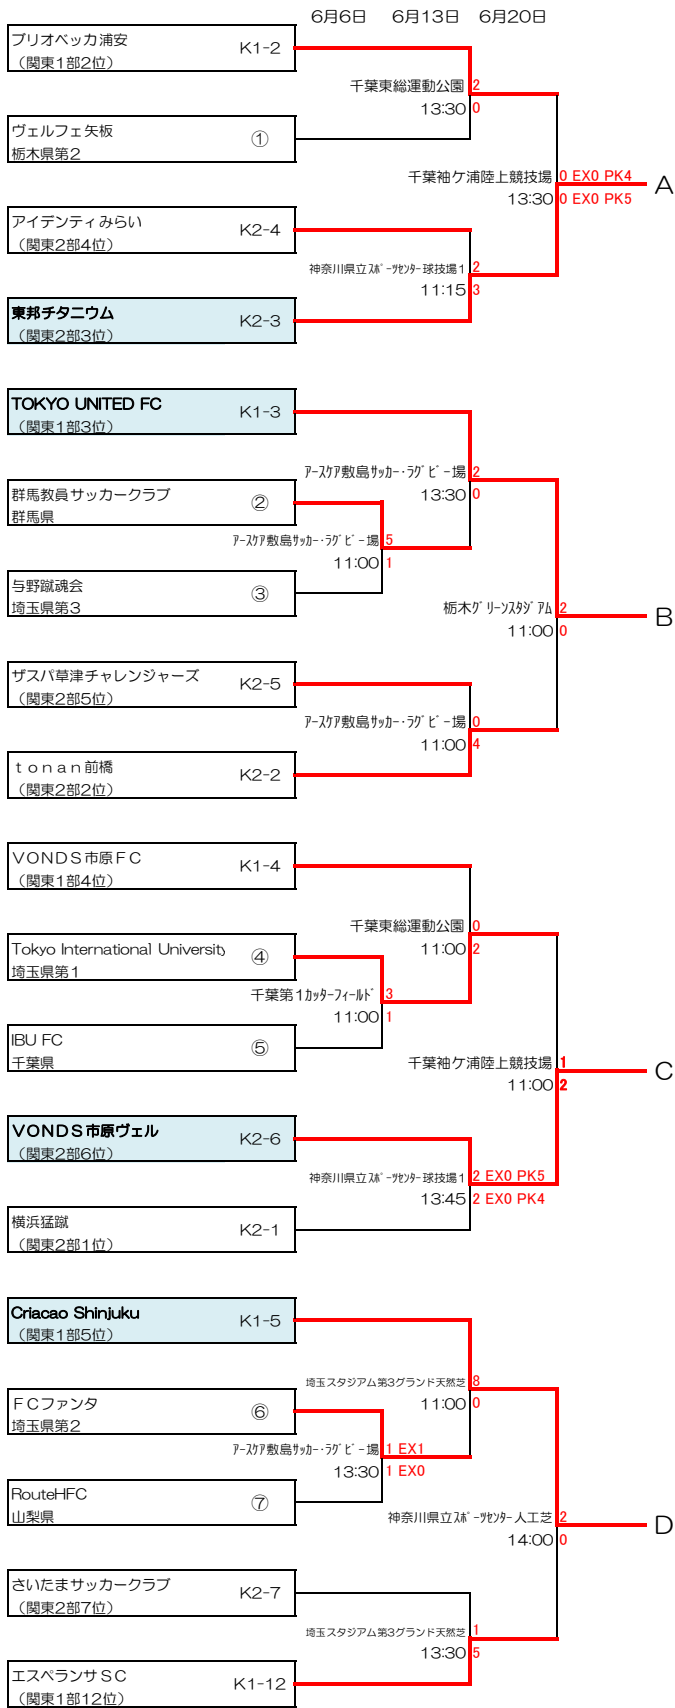

第57回（2021年度）全国社会人サッカー選手権大会 関東予選 2回戦結果

2021年6月20日
関東社会人サッカー連盟

- K1-2~12：関東リーグ1部枠
- K2-1~10：関東リーグ2部枠
- ①~⑬：都県代表枠

埼玉3、東京3、神奈川1、栃木2、茨城1、千葉1、群馬1、山梨1

試合開始時間（原則として）

1会場1試合の場合	13:00	
1会場2試合の場合	第1試合 11:00	第2試合 13:30