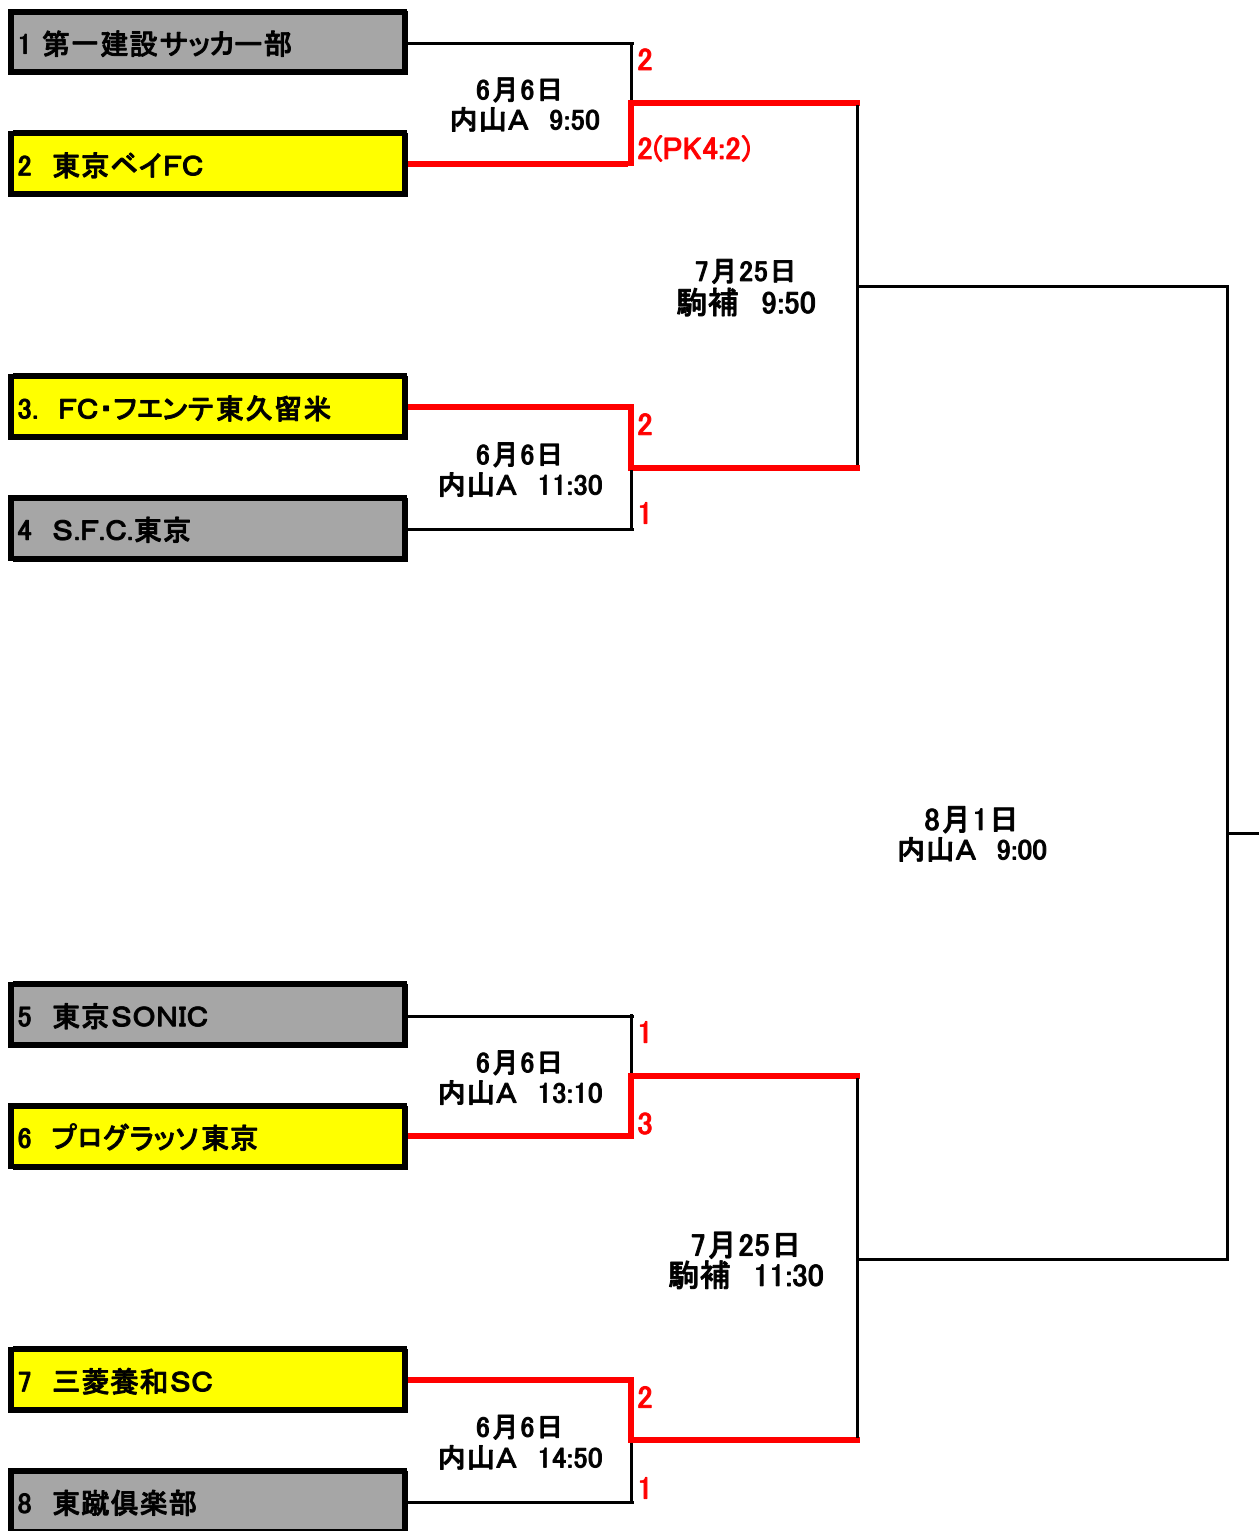

# 2021年度 クラブチーム選手権 東京大会(結果)

2021.06.06

駒 補 : 駒沢補助競技場(人工芝)

内山A : 清瀬 内山A(人工芝)