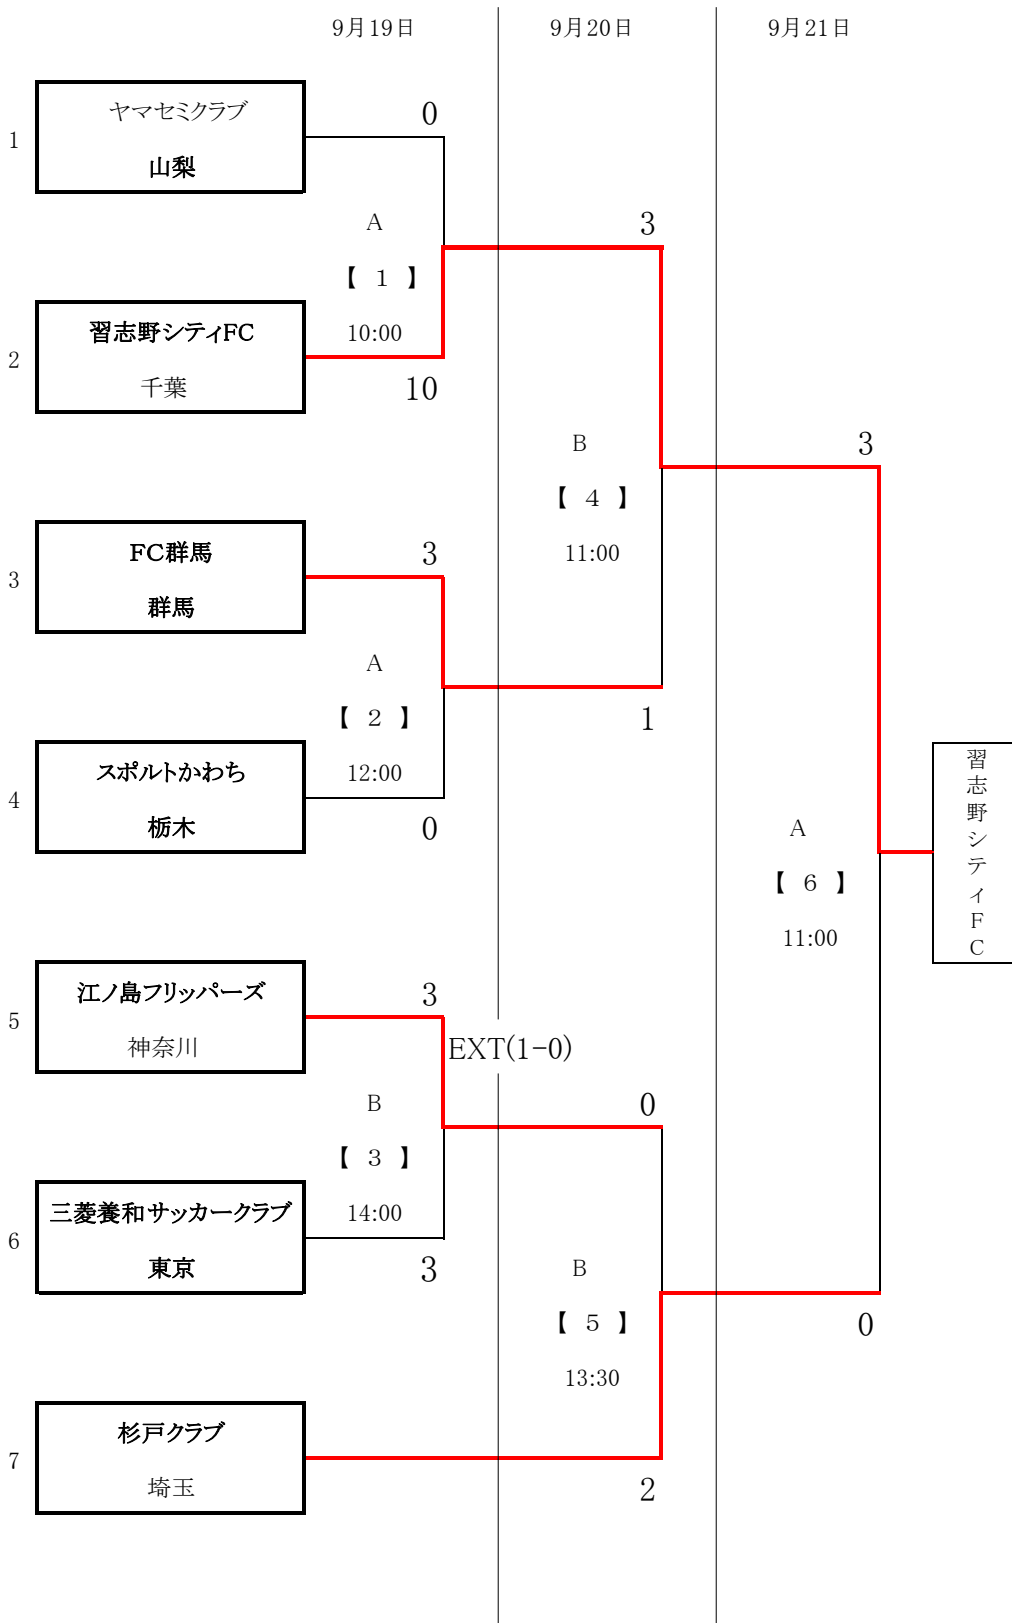

第27回全国クラブチームサッカー選手権大会関東大会トーナメント表

A: コーエィ前橋フットボールセンター A面

B: コーエィ前橋フットボールセンター B面