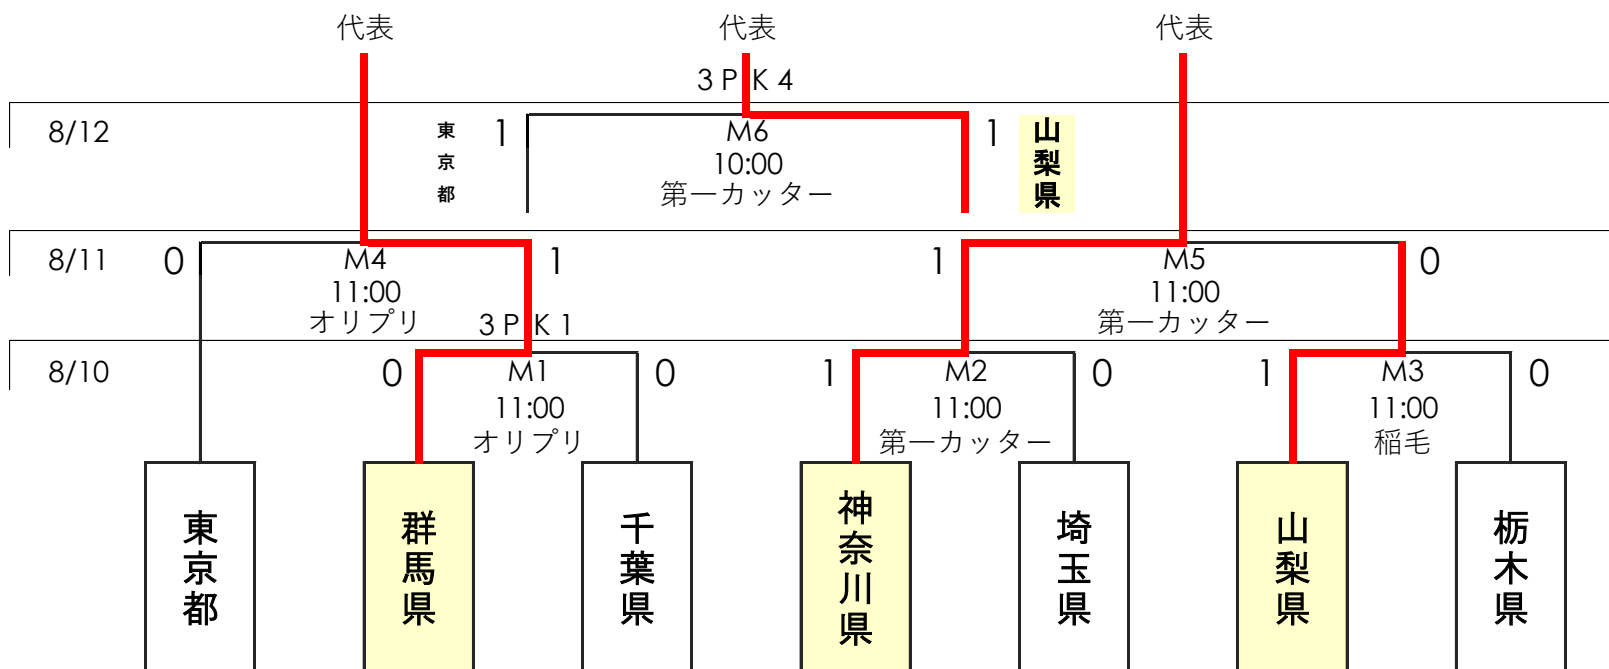

第74回 国民体育大会関東ブロック大会 サッカー競技 組合せ

成年

オリプリ： ゼットオーオリプリスタジアム
 会場 稲毛： 稲毛海浜公園 球技場
 第一カッター： 第一カッターフィールド（秋津サッカー場）

8/10・8/11
 8/10のみ
 8/10・8/11・8/12

女子

会場 姉崎： 姉崎サッカー場
 袖ヶ浦： 袖ヶ浦市 総合運動場 陸上競技場

8/10・8/11
 8/10・8/12

少年

オリプリ： ゼットオーオリプリスタジアム
 会場 稲毛： 稲毛海浜公園 球技場
 第一カッター： 第一カッターフィールド（秋津サッカー場）

8/10・8/11・8/12
 8/10のみ
 8/10・8/11