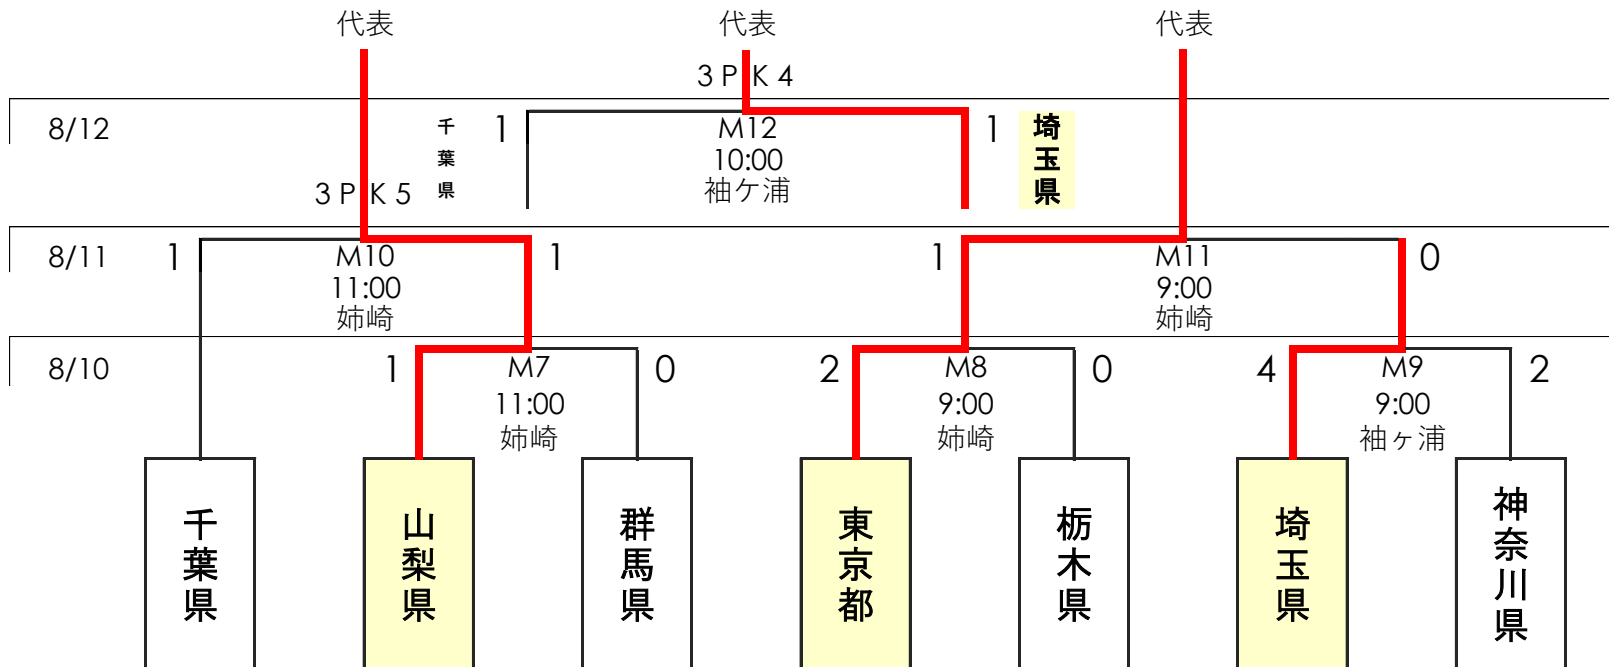

第74回 国民体育大会関東ブロック大会 サッカー競技 組合せ

成年

オリプリ： ゼットオーオリプリスタジアム
 会場 稲毛： 稲毛海浜公園 球技場
 第一カッター： 第一カッターフィールド（秋津サッカー場）

8/10・8/11
 8/10のみ
 8/10・8/11・8/12

女子

会場 姉崎： 姉崎サッカー場
 袖ヶ浦： 袖ヶ浦市 総合運動場 陸上競技場

8/10・8/11
 8/10・8/12

少年

オリプリ： ゼットオーオリプリスタジアム
 会場 稲毛： 稲毛海浜公園 球技場
 第一カッター： 第一カッターフィールド（秋津サッカー場）

8/10・8/11・8/12
 8/10のみ
 8/10・8/11