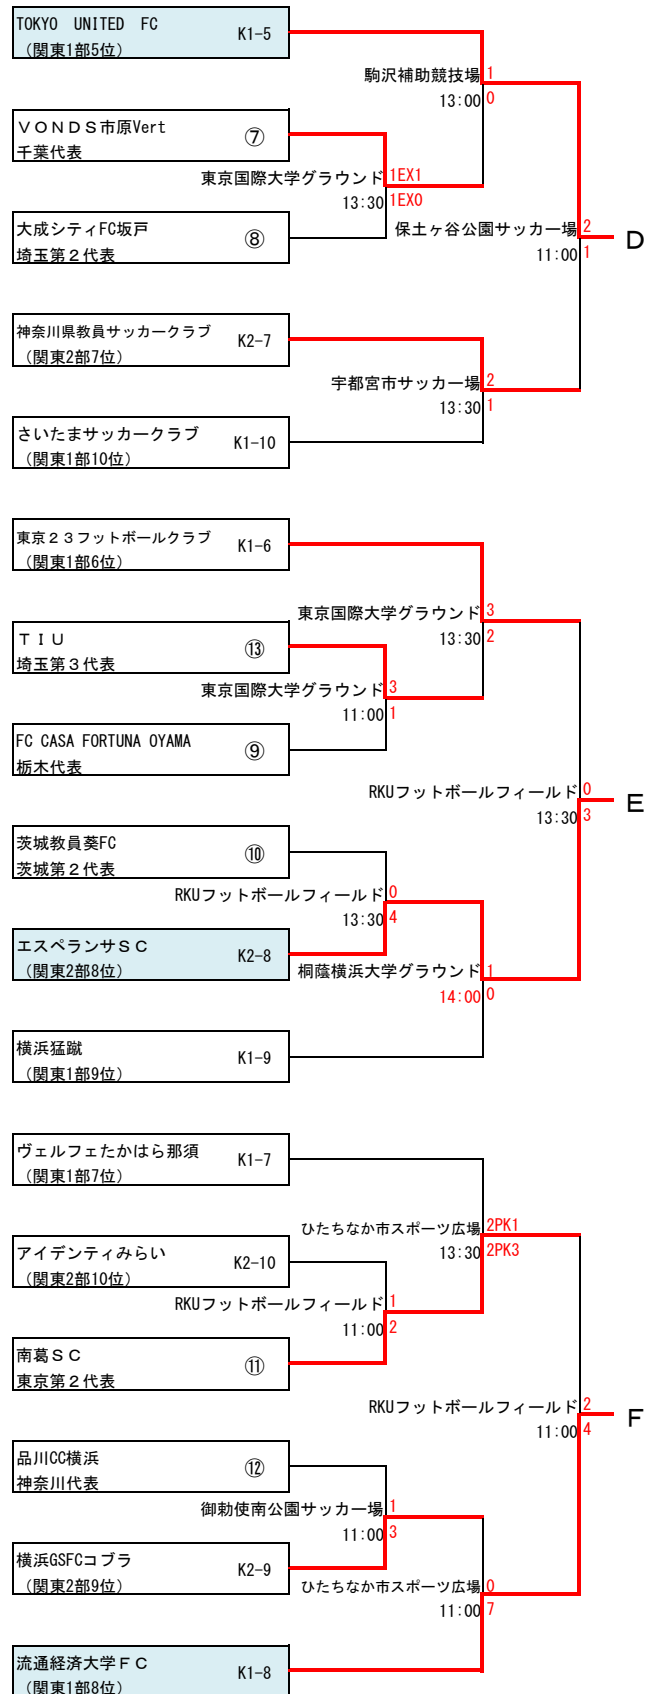

第54回（平成30年度）全国社会人サッカー選手権大会 関東予選 組合せ

2018年6月17日
関東社会人サッカー連盟

6月3日 6月10日 6月17日

6月3日 6月10日 6月17日

- ・ K1-1～10：関東リーグ1部枠 9チーム
- ・ K2-1～10：関東リーグ2部枠
- ・ ①～⑫+⑬：都県代表枠
 埼玉3、東京3、神奈川1、栃木1、
 茨城2、千葉1、群馬1、山梨1

試合開始時間（原則として）

1会場1試合の場合	13:00
1会場2試合の場合	第1試合 11:00 第2試合 13:30