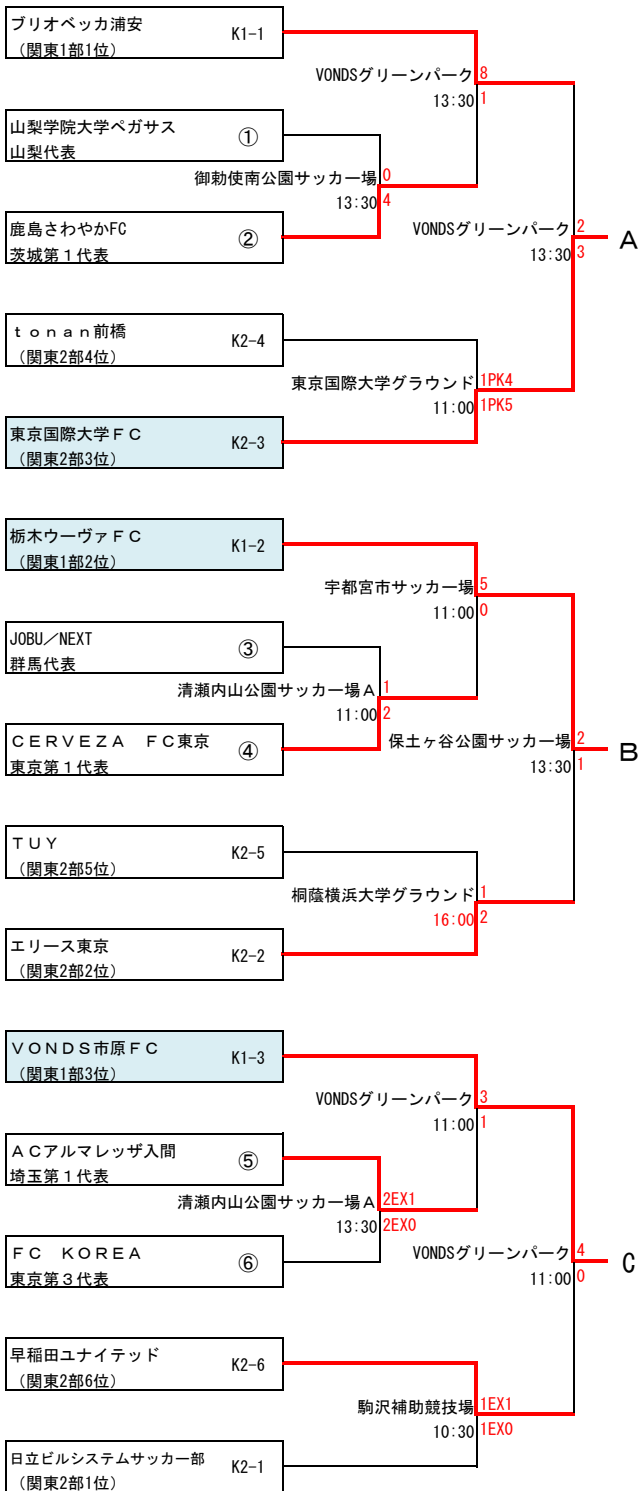

第54回（平成30年度）全国社会人サッカー選手権大会 関東予選 組合せ

2018年6月17日
関東社会人サッカー連盟

6月3日 6月10日 6月17日

6月3日 6月10日 6月17日

- ・ K1-1～10：関東リーグ1部枠 9チーム
- ・ K2-1～10：関東リーグ2部枠
- ・ ①～⑫+⑬：都県代表枠
 埼玉3、東京3、神奈川1、栃木1、
 茨城2、千葉1、群馬1、山梨1

試合開始時間（原則として）

1会場1試合の場合	13:00
1会場2試合の場合	第1試合 11:00 第2試合 13:30