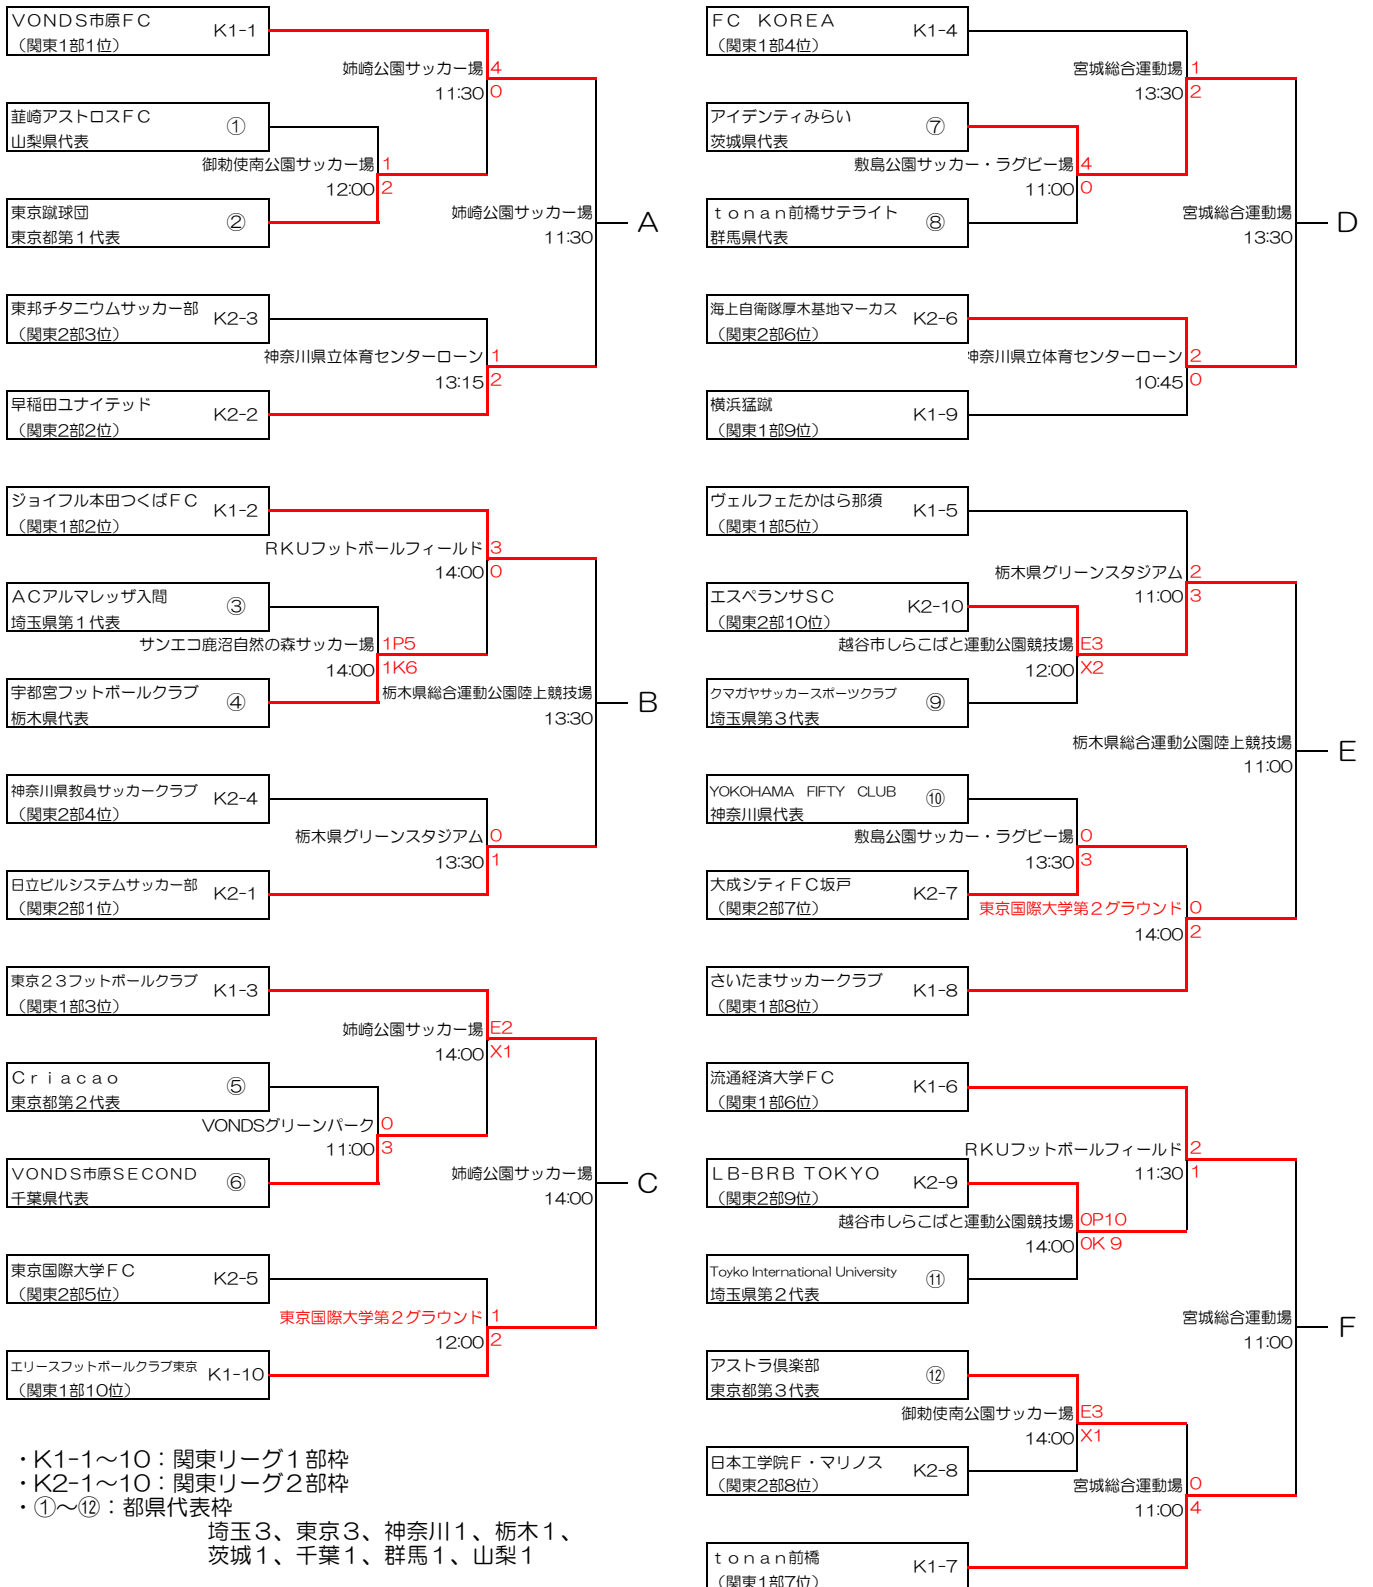

# 第52回（平成28年度）全国社会人サッカー選手権大会 関東予選 組合せ

2016年6月12日  
関東社会人サッカー連盟

6月5日 6月12日 6月19日

6月5日 6月12日 6月19日

- ・ K1-1~10：関東リーグ1部枠
- ・ K2-1~10：関東リーグ2部枠
- ・ ①~⑫：都県代表枠
- 埼玉3、東京3、神奈川1、栃木1、茨城1、千葉1、群馬1、山梨1

試合開始時間（原則として）

1会場1試合の場合	13:00
1会場2試合の場合	第1試合 12:00 第2試合 14:00