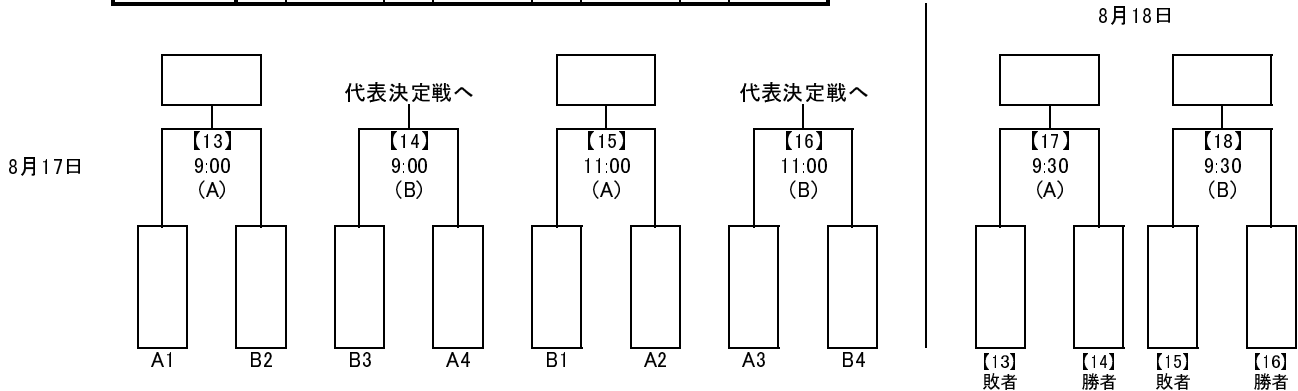

第71回 国民体育大会サッカー競技 関東ブロック大会組み合わせ

【成年男子】

- (A) 押原公園天然芝グラウンド
- (B) 押原公園人工芝グラウンド

【女子】

- (C) 蕨崎中央公園陸上競技場
- (D) 蕨崎中央公園芝生広場

【少年男子】

- (A) 押原公園天然芝グラウンド
- (B) 押原公園人工芝グラウンド

第3節終了時のU-16リーグ結果

Aブロック	1位	2位	3位	4位
Bブロック	1位	2位	3位	4位

※【 】数字はマッチナンバー
 ※熱中症対策のため試合開始時間を変更しました。