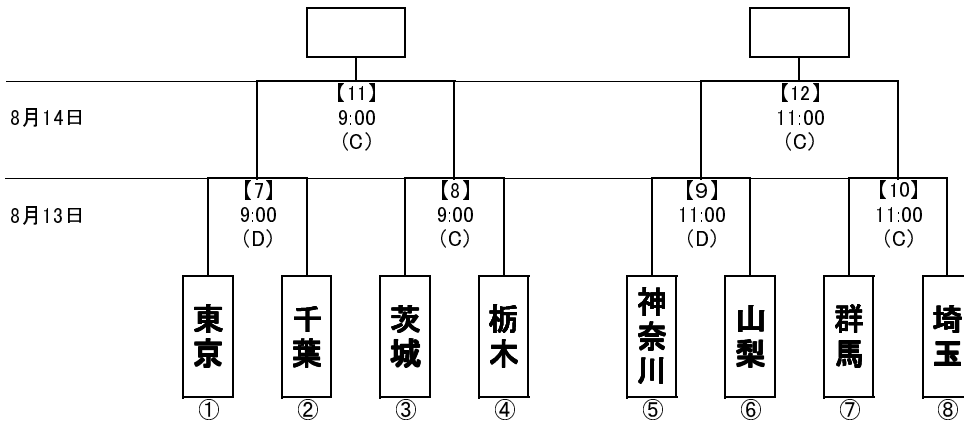

第71回 国民体育大会サッカー競技 関東ブロック大会組み合わせ

【成年男子】

- (A) 押原公園天然芝グラウンド
- (B) 押原公園人工芝グラウンド

【女子】

- (C) 蕨崎中央公園陸上競技場
- (D) 蕨崎中央公園芝生広場

【少年男子】

- (A) 押原公園天然芝グラウンド
- (B) 押原公園人工芝グラウンド

第3節終了時のU-16リーグ結果

Aブロック	1位	2位	3位	4位
Bブロック	1位	2位	3位	4位

※【 】数字はマッチナンバー
 ※熱中症対策のため試合開始時間を変更しました。