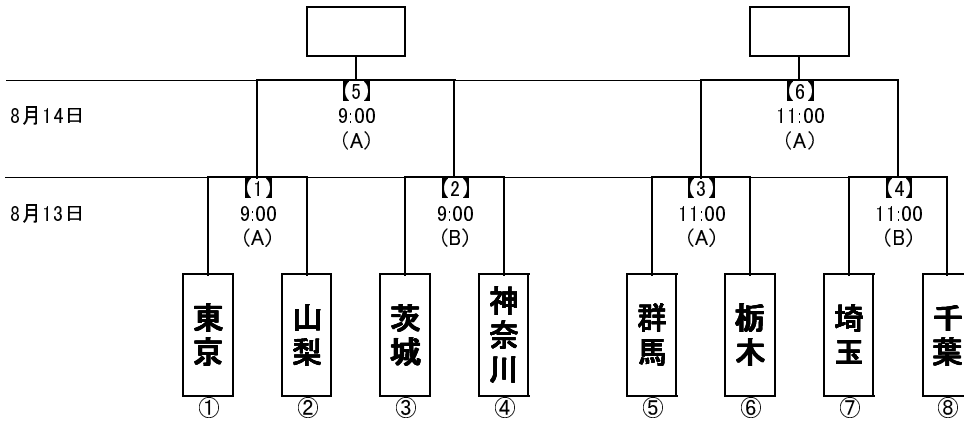

第71回 国民体育大会サッカー競技 関東ブロック大会組み合わせ

【成年男子】

- (A) 押原公園天然芝グラウンド
- (B) 押原公園人工芝グラウンド

【女子】

- (C) 蕨崎中央公園陸上競技場
- (D) 蕨崎中央公園芝生広場

【少年男子】

- (A) 押原公園天然芝グラウンド
- (B) 押原公園人工芝グラウンド

第3節終了時のU-16リーグ結果

Aブロック	1位	2位	3位	4位
Bブロック	1位	2位	3位	4位

※【 】数字はマッチナンバー
 ※熱中症対策のため試合開始時間を変更しました。