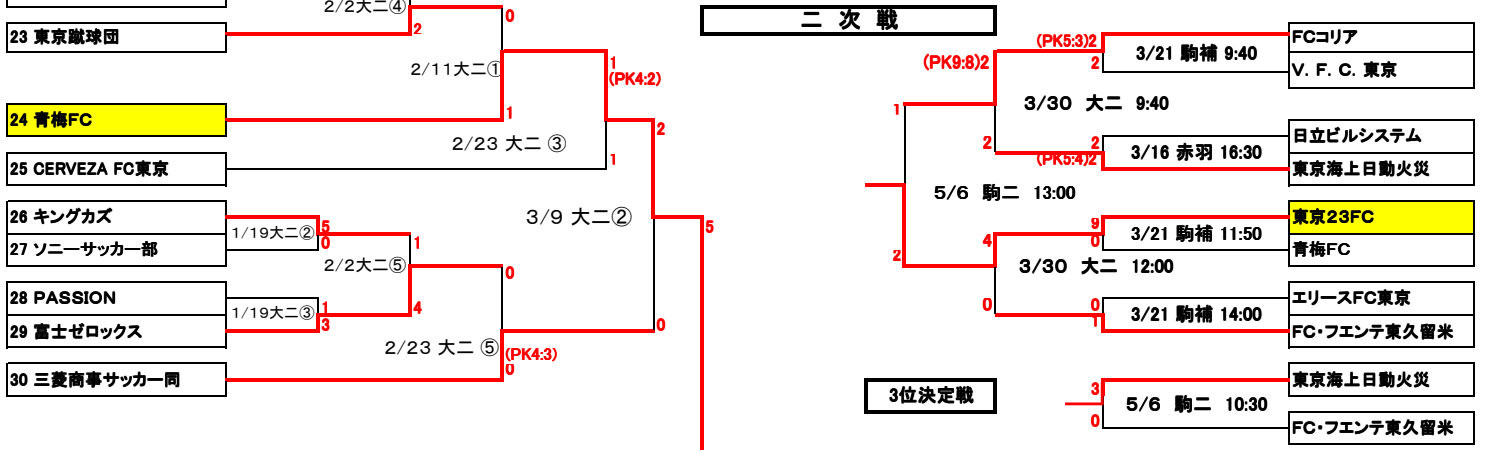

一次戦

二次戦

3位決定戦

社会人決定戦

補:駒沢補助競技場(人工芝)	①9:30	②11:00	③12:30	④14:00	⑤15:30	⑥17:00	⑦18:30	⑧17:30	⑨18:50
駒二:駒沢第二球技場(人工芝)	⑧17:30 ⑨19:00								
大二:大井第二球技場(人工芝)	①9:30	②11:00	③12:30	④14:00	⑤15:30	⑥17:00	⑦18:30		
あ:あきるの市民運動公園(クレー)	①10:00	②11:30	③13:00	④14:30					