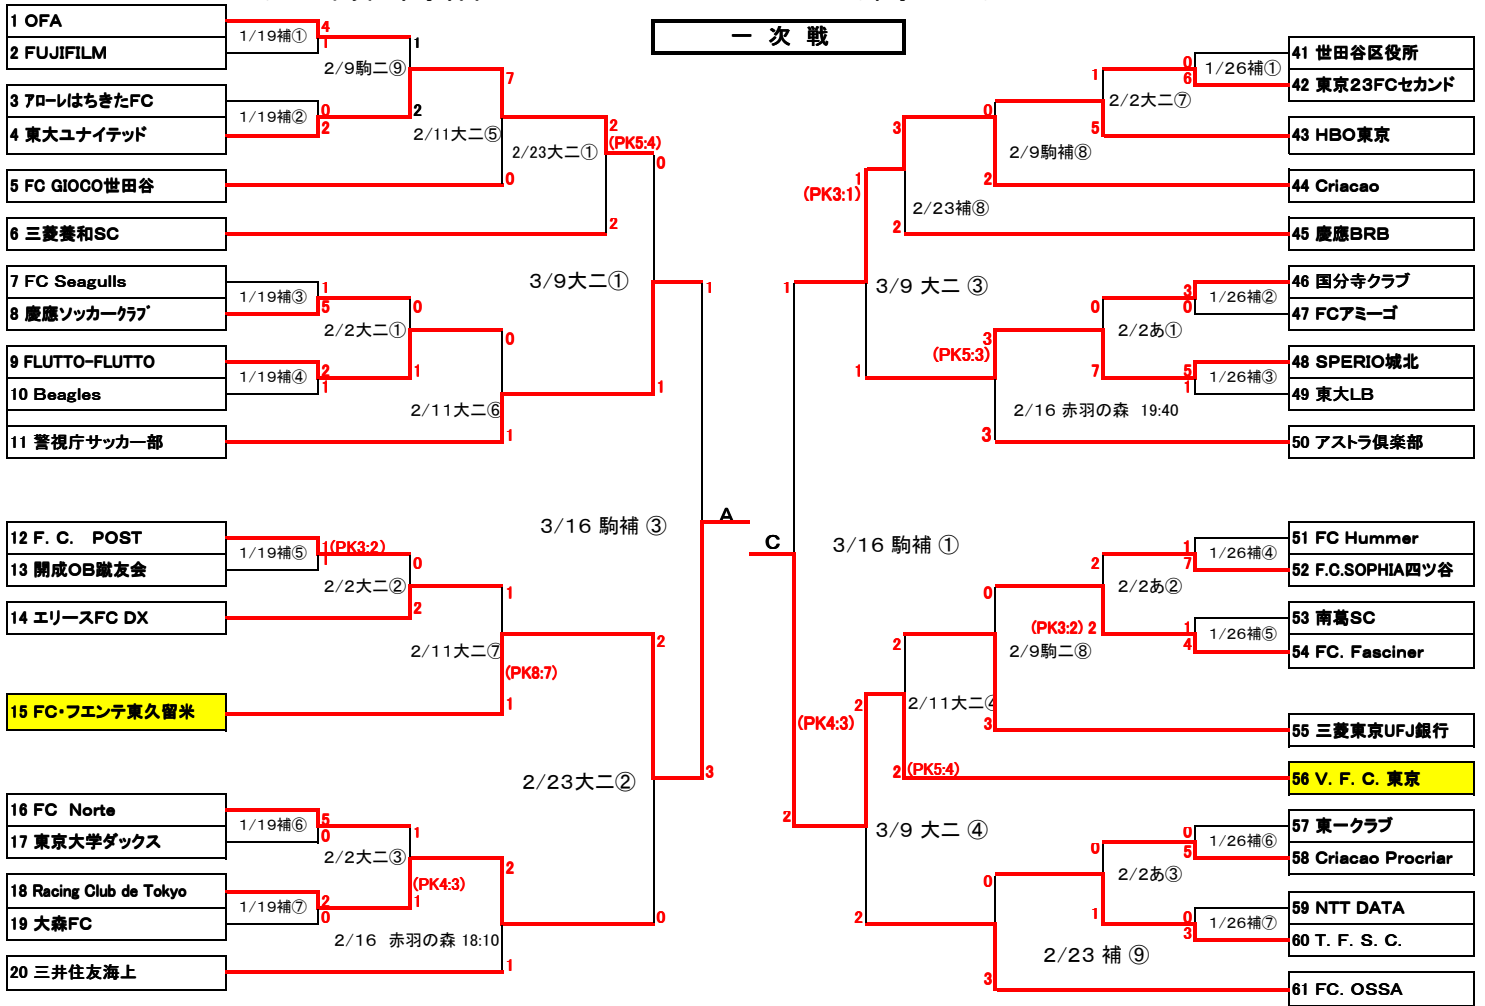

一次戦

二次戦

3位決定戦

社会人決定戦

補:駒沢補助競技場(人工芝)	①9:30	②11:00	③12:30	④14:00	⑤15:30	⑥17:00	⑦18:30	⑧17:30	⑨18:50
駒二:駒沢第二球技場(人工芝)	⑧17:30 ⑨19:00								
大二:大井第二球技場(人工芝)	①9:30	②11:00	③12:30	④14:00	⑤15:30	⑥17:00	⑦18:30		
あ:あきるの市民運動公園(クレー)	①10:00	②11:30	③13:00	④14:30					