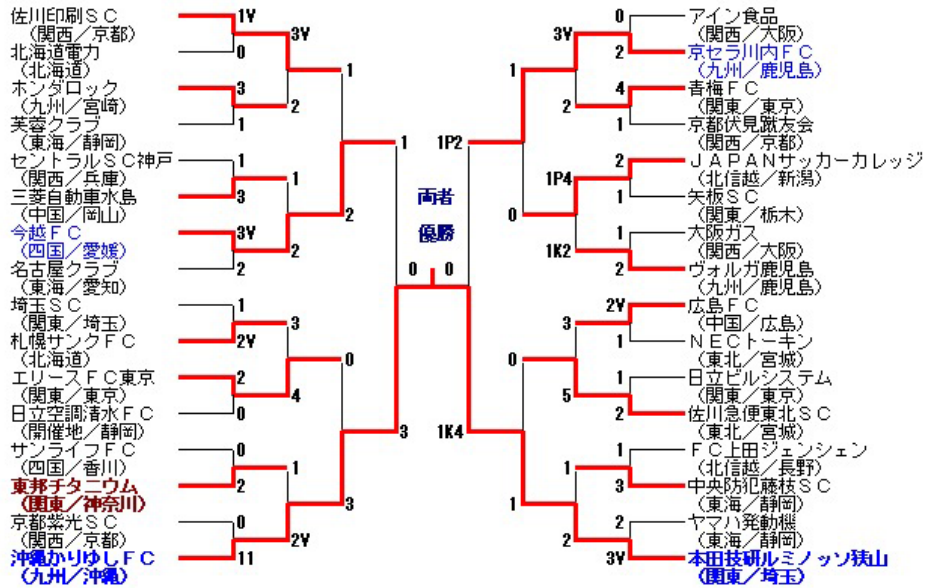

第38回全国社会人サッカー選手権

全国大会

会場：静岡県清水市/藤枝市

関東リーグ所属 本田技研ルミノッソ狭山・九州リーグ所属 沖縄かりゆしFC 延長引き分け 両者優勝

10/19 10/20 10/21 10/22 10/23 10/22 10/21 10/20 10/19

関東予選