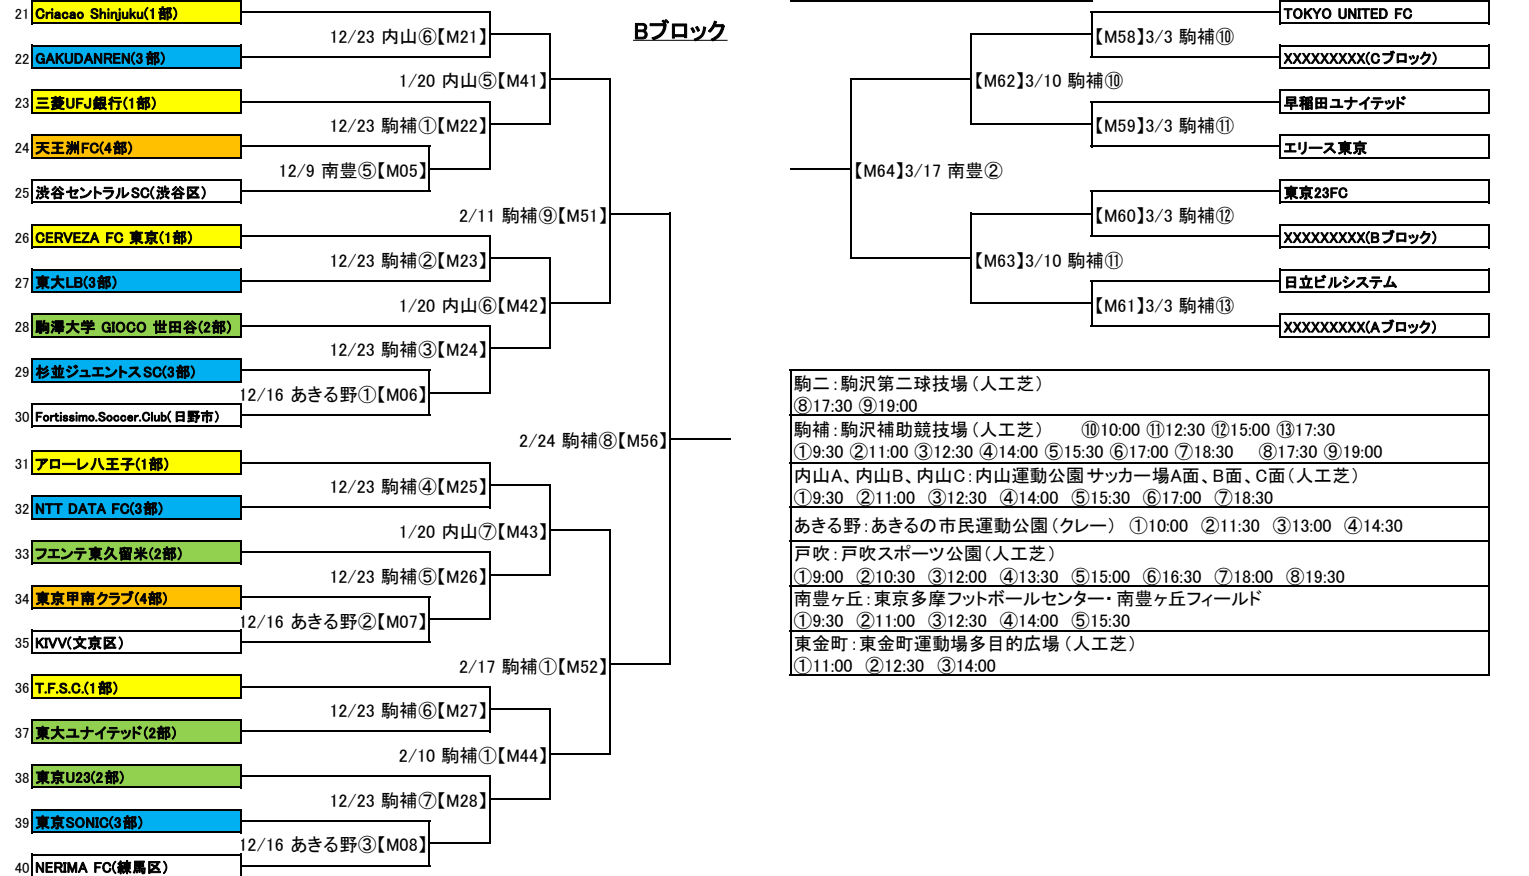

平成31年度 東京都社会人サッカーチャンピオンシップ(東京カップ)

2018年11月15日
東京都社会人サッカー連盟

【】はマッチナンバー ○は当日の会場の試合時間(下記参照) :1部 :2部 :3部 :4部 :市区・自治

一次戦

二次戦

駒二:駒沢第二球技場(人工芝)
⑧17:30 ⑨19:00
駒補:駒沢補助競技場(人工芝) ⑩10:00 ⑪12:30 ⑫15:00 ⑬17:30
①9:30 ②11:00 ③12:30 ④14:00 ⑤15:30 ⑥17:00 ⑦18:30 ⑧17:30 ⑨19:00
内山A、内山B、内山C:内山運動公園サッカー場A面、B面、C面(人工芝)
①9:30 ②11:00 ③12:30 ④14:00 ⑤15:30 ⑥17:00 ⑦18:30
あきる野:あきる野の市民運動公園(クレー) ①10:00 ②11:30 ③13:00 ④14:30
戸吹:戸吹スポーツ公園(人工芝)
①9:00 ②10:30 ③12:00 ④13:30 ⑤15:00 ⑥16:30 ⑦18:00 ⑧19:30
南豊ヶ丘:東京多摩フットボールセンター・南豊ヶ丘フィールド
①9:30 ②11:00 ③12:30 ④14:00 ⑤15:30
東金町:東金町運動場多目的広場(人工芝)
①11:00 ②12:30 ③14:00