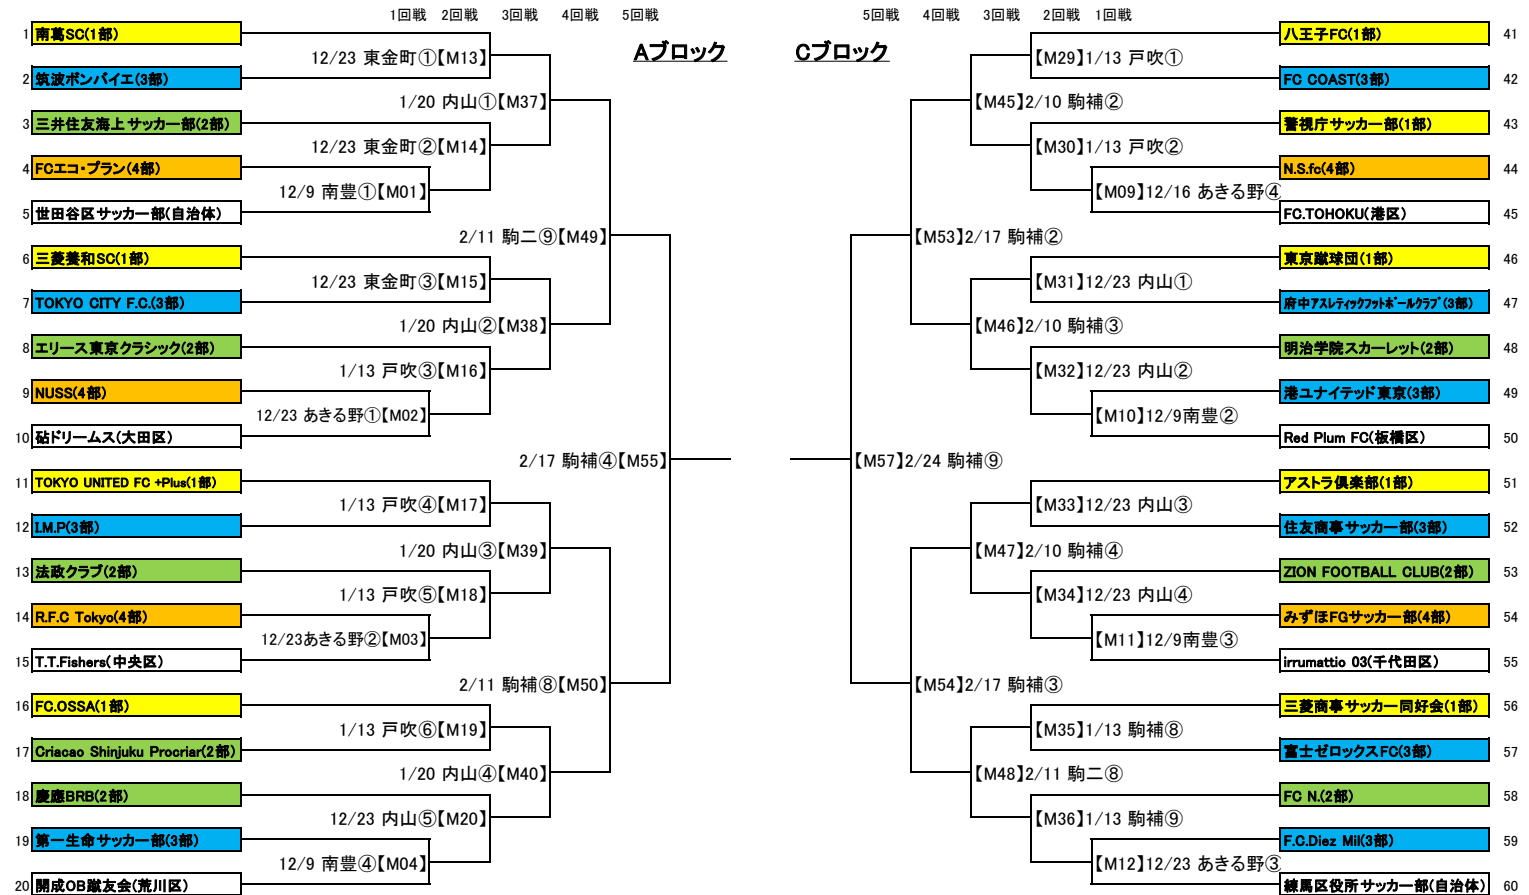

平成31年度 東京都社会人サッカーチャンピオンシップ(東京カップ)

2018年11月15日
東京都社会人サッカー連盟

【】はマッチナンバー ○は当日の会場の試合時間(下記参照) :1部 :2部 :3部 :4部 :市区・自治

一次戦

二次戦

駒二:駒沢第二球技場(人工芝)
⑧17:30 ⑨19:00
駒補:駒沢補助競技場(人工芝) ⑩10:00 ⑪12:30 ⑫15:00 ⑬17:30
①9:30 ②11:00 ③12:30 ④14:00 ⑤15:30 ⑥17:00 ⑦18:30 ⑧17:30 ⑨19:00
内山A、内山B、内山C:内山運動公園サッカー場A面、B面、C面(人工芝)
①9:30 ②11:00 ③12:30 ④14:00 ⑤15:30 ⑥17:00 ⑦18:30
あきる野:あきる野の市民運動公園(クレー) ①10:00 ②11:30 ③13:00 ④14:30
戸吹:戸吹スポーツ公園(人工芝)
①9:00 ②10:30 ③12:00 ④13:30 ⑤15:00 ⑥16:30 ⑦18:00 ⑧19:30
南豊ヶ丘:東京多摩フットボールセンター・南豊ヶ丘フィールド
①9:30 ②11:00 ③12:30 ④14:00 ⑤15:30
東金町:東金町運動場多目的広場(人工芝)
①11:00 ②12:30 ③14:00