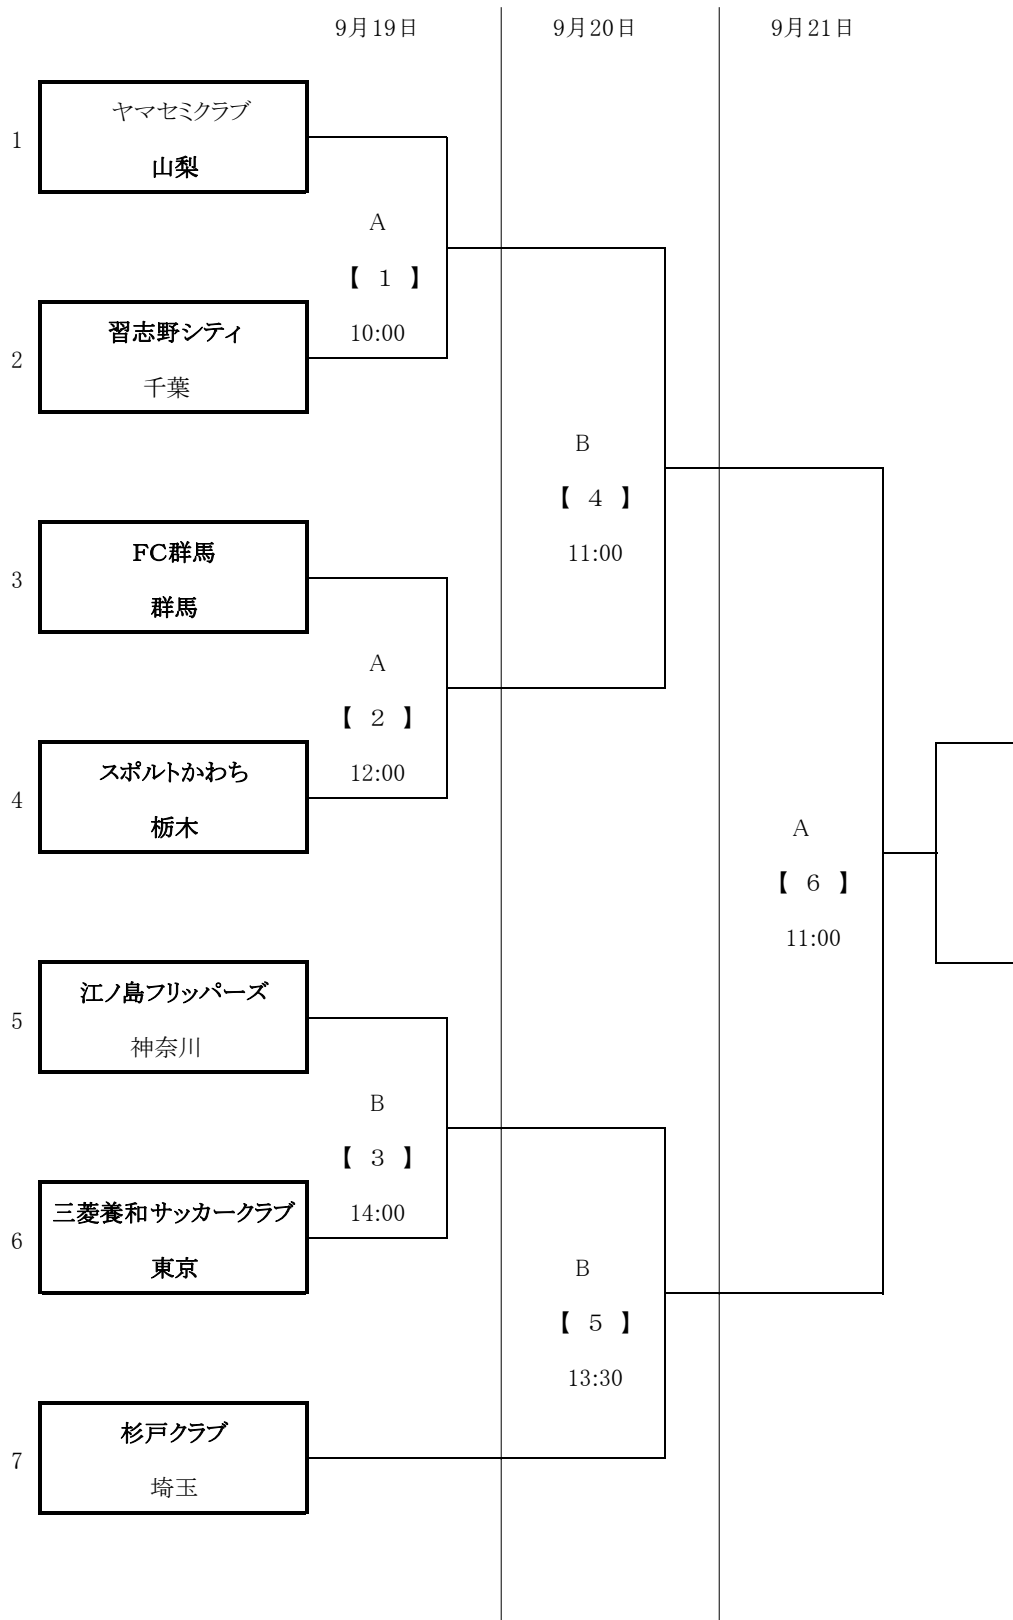

第27回全国クラブチームサッカー選手権大会関東大会トーナメント表

A: コーエィ前橋フットボールセンター A面

B: コーエィ前橋フットボールセンター B面