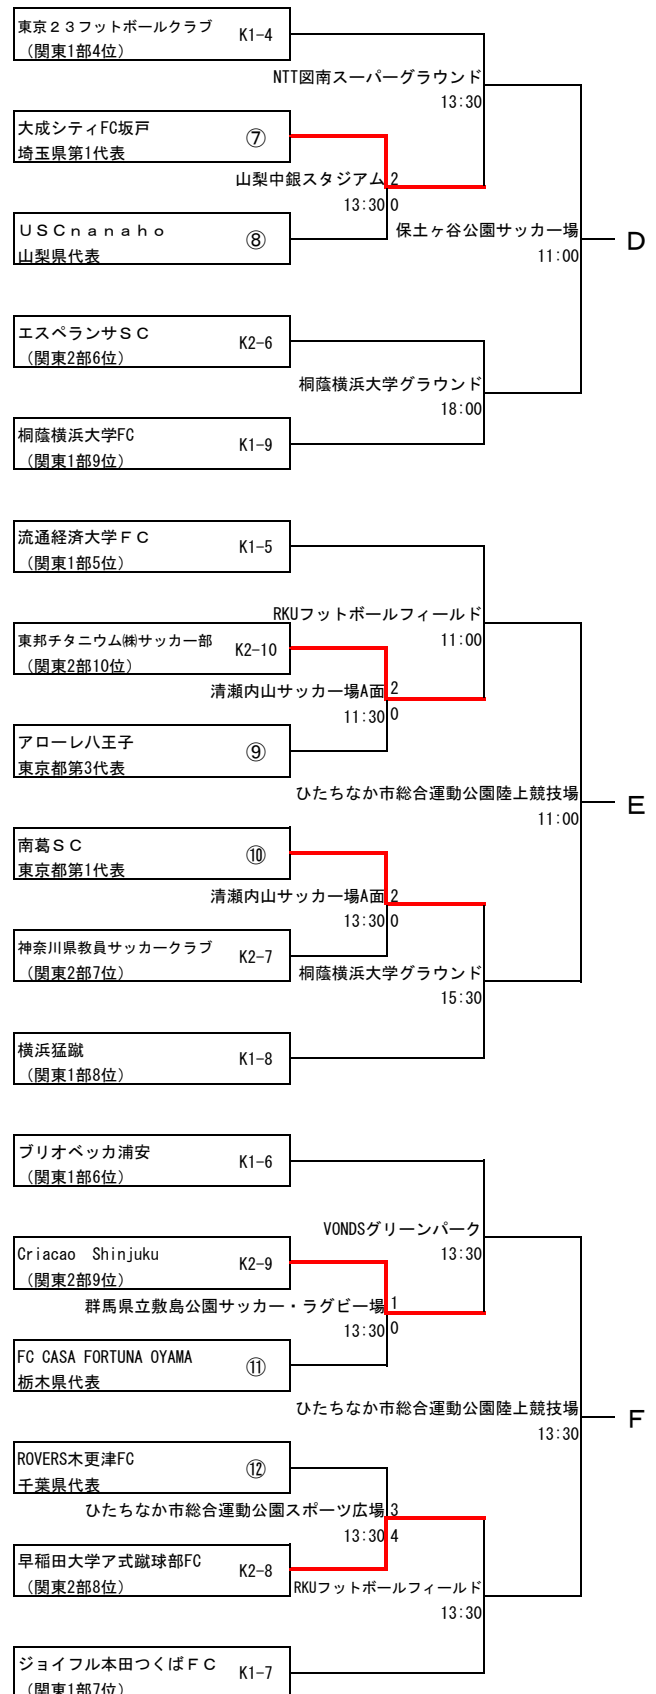

第55回（平成31年度）全国社会人サッカー選手権大会 関東予選 組合せ

2019年3月23日
関東社会人サッカー連盟

6月2日 6月9日 6月16日

6月2日 6月9日 6月16日

- ・ K1-1～10：関東リーグ1部枠
- ・ K2-1～10：関東リーグ2部枠
- ・ ①～⑫：都県代表枠

埼玉3、東京3、神奈川1、栃木1、
茨城1、千葉1、群馬1、山梨1

試合開始時間（原則として）

1会場1試合の場合	13:00
1会場2試合の場合	第1試合 11:00
	第2試合 13:30