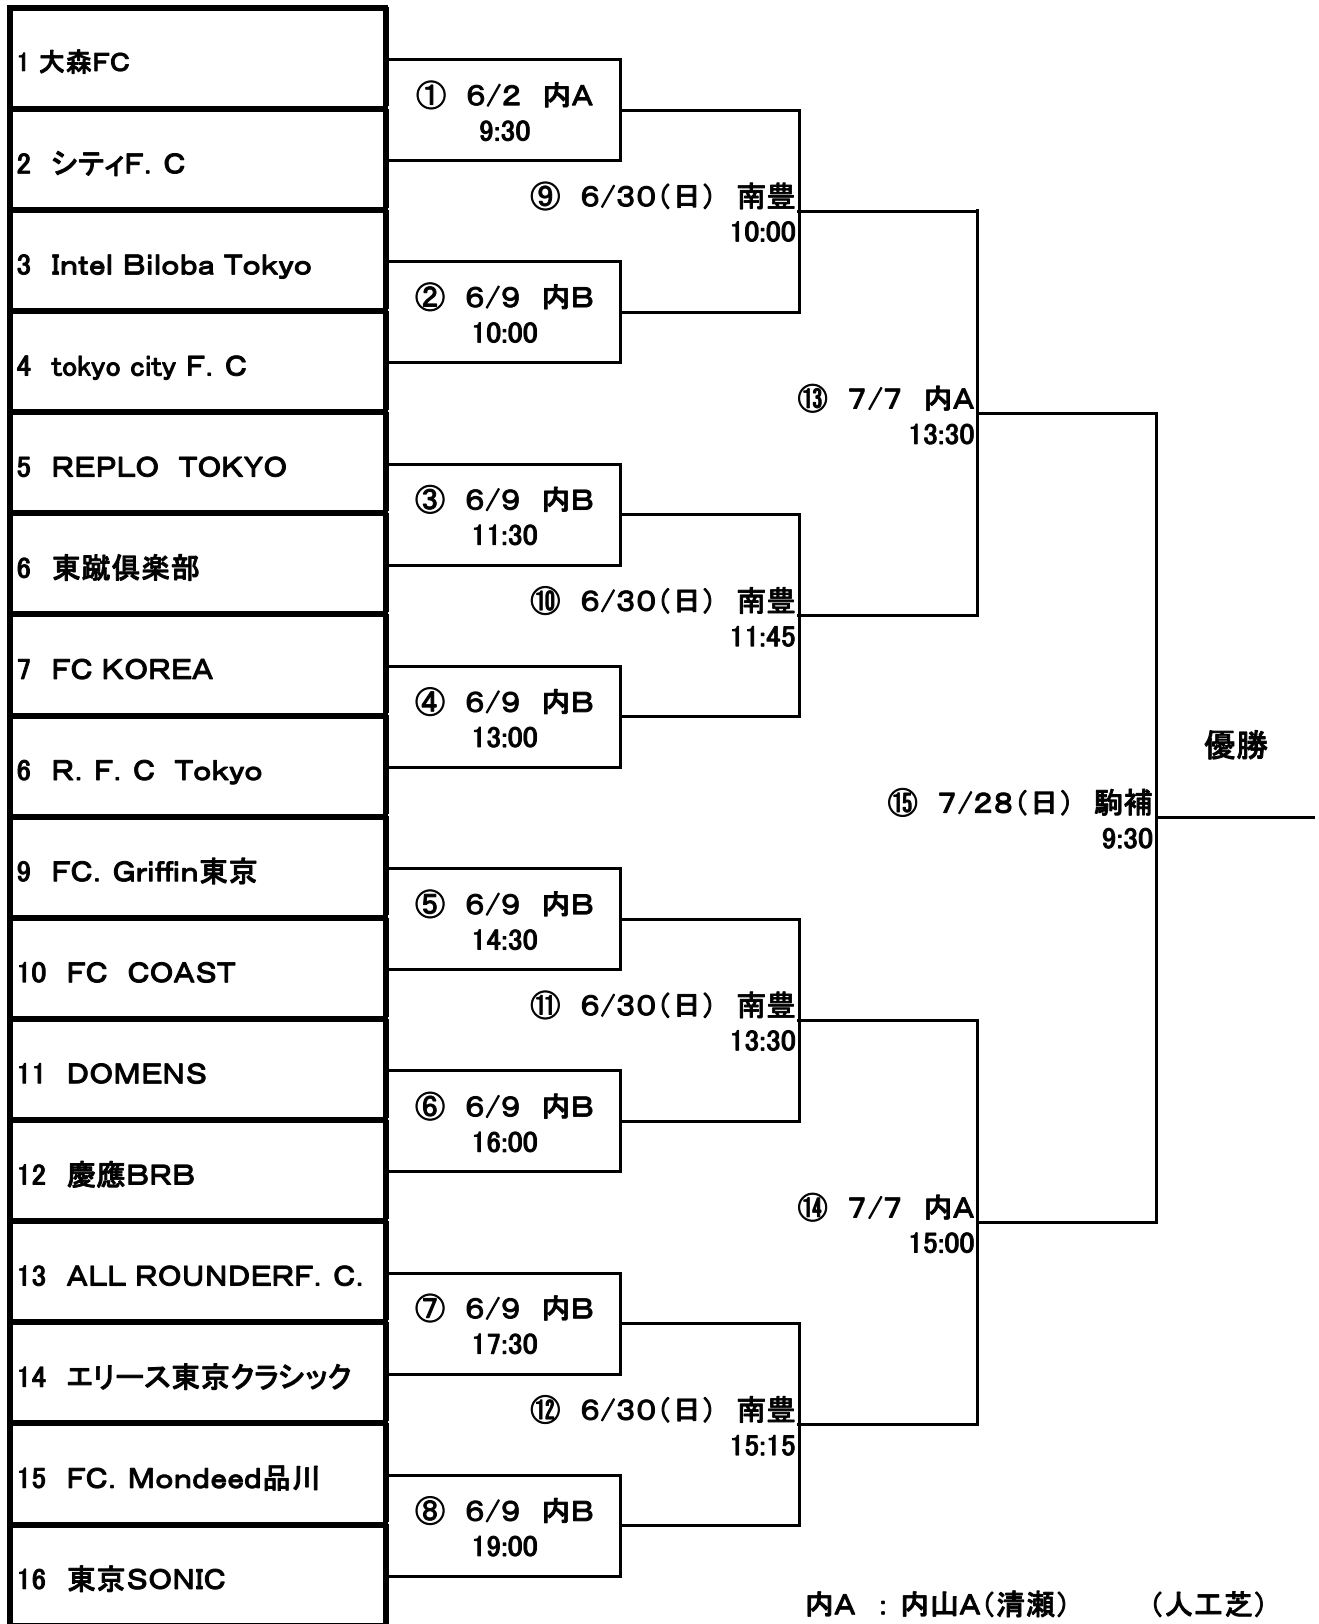

2019年度(第26回) クラブチーム選手権 東京大会(組み合わせ)

内A : 内山A(清瀬) (人工芝)  
 内B : 内山B(清瀬) (人工芝)  
 南豊 : 南豊ヶ岡フィールド (人工芝)  
 駒補 : 駒沢補助競技場 (人工芝)