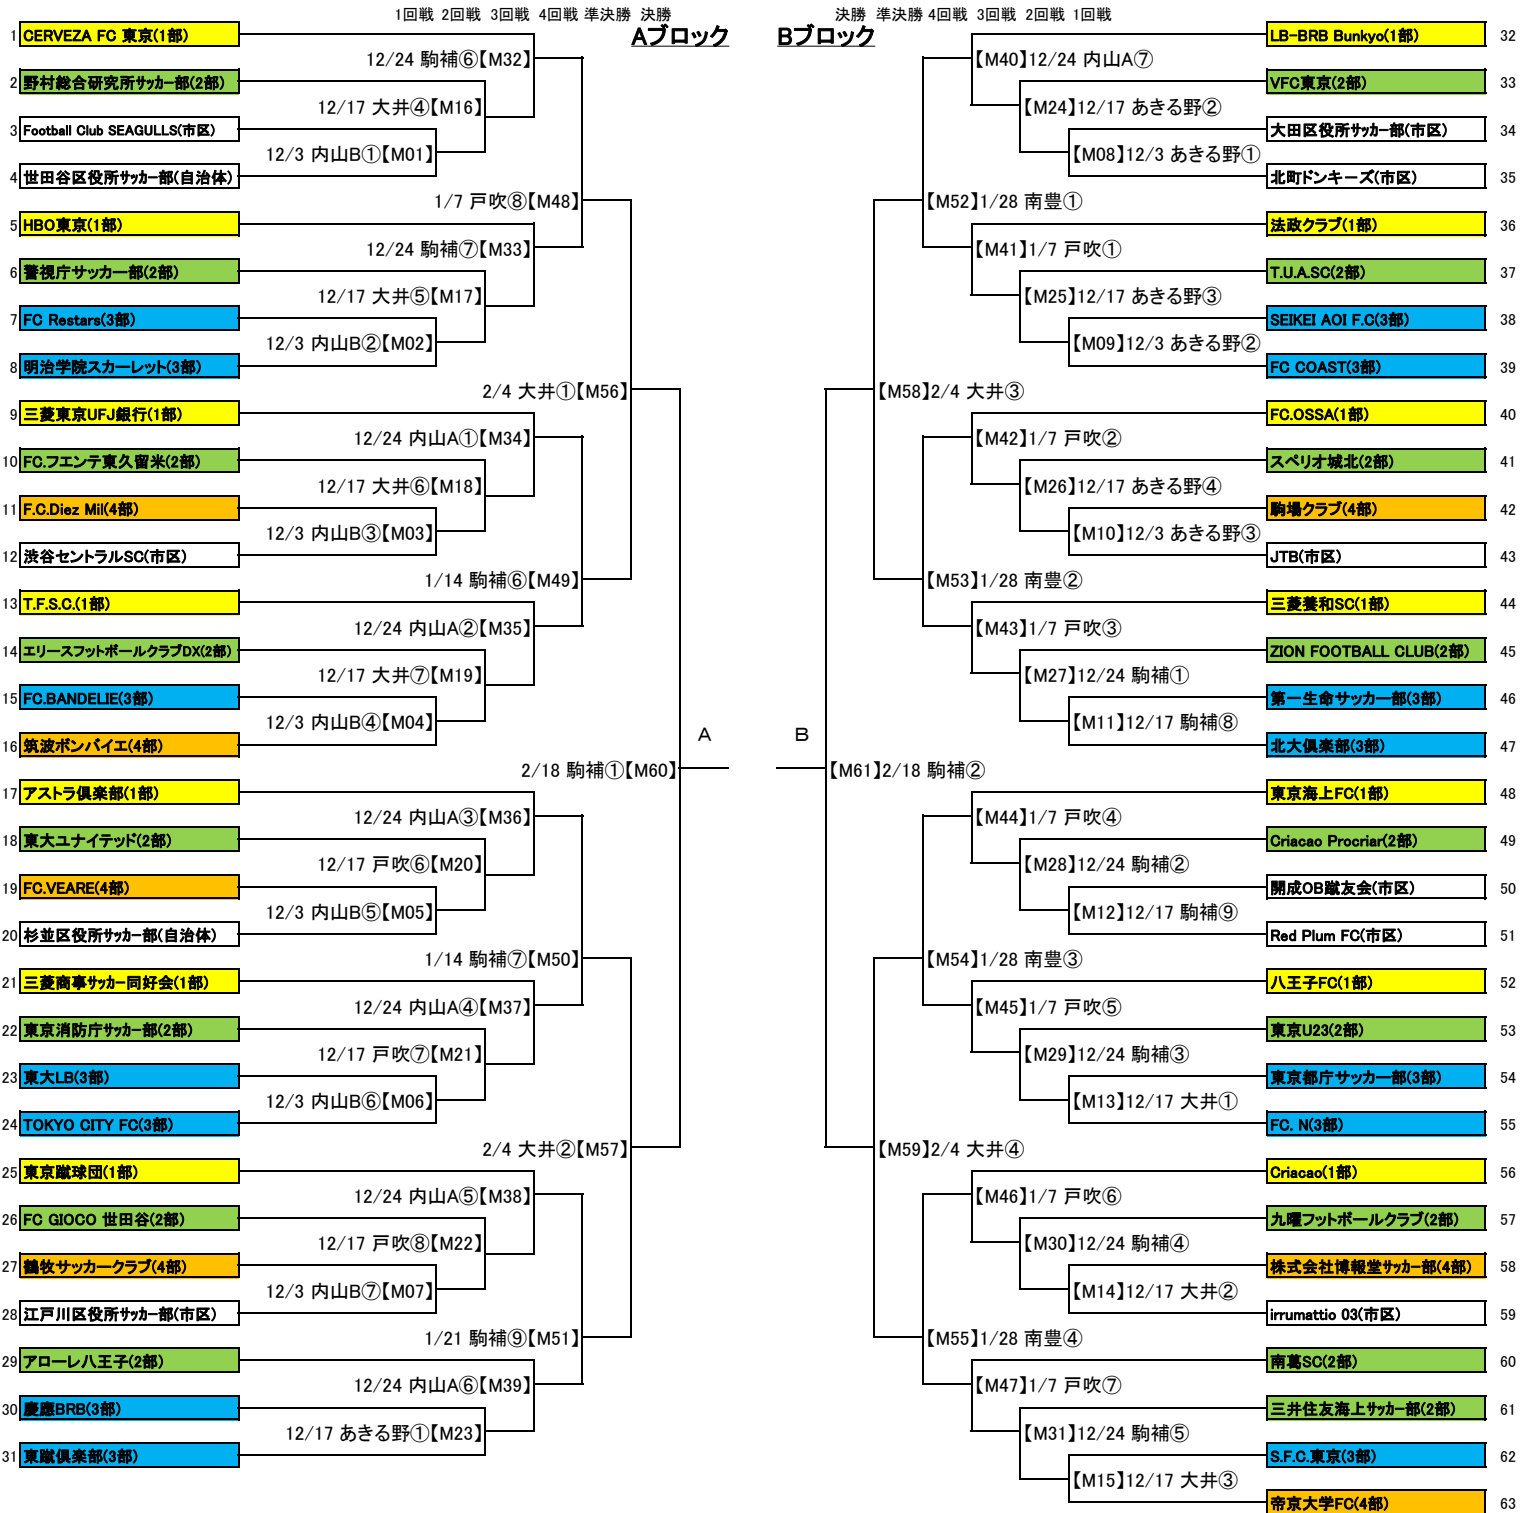

2018年度 東京都社会人サッカーチャンピオンシップ(東京カップ)

2017年11月14日
東京都社会人サッカー連盟

【】はマッチナンバー ○は当日の会場の試合時間(下記参照) 黄色:1部 緑色:2部 青色:3部 赤色:4部 白:市区・自治

一次戦

二次戦

駒二: 駒沢第二球技場(人工芝)	⑩10:00 ⑪12:30 ⑫15:00 ⑬17:30
駒補: 駒沢補助競技場(人工芝)	⑩10:00 ⑪12:30
大井第二: 大井第二球技場(人工芝)	⑩10:00 ⑪12:30 ⑫15:00 ⑬17:30
あきる野: あきる野の市民運動公園(クレー)	①9:30 ②11:00 ③12:30 ④14:00
戸吹: 戸吹スポーツ公園(人工芝)	①9:00 ②10:30 ③12:00 ④13:30 ⑤15:00 ⑥16:30 ⑦18:00 ⑧19:30
内山A、内山B、内山C: 内山運動公園サッカー場A面、B面、C面(人工芝)	①9:30 ②11:00 ③12:30 ④14:00 ⑤15:30 ⑥17:00 ⑦18:30
南豊ヶ丘: 東京多摩フットボールセンター・南豊ヶ丘フィールド	①9:30 ②11:00 ③12:30 ④14:00 ⑤15:30