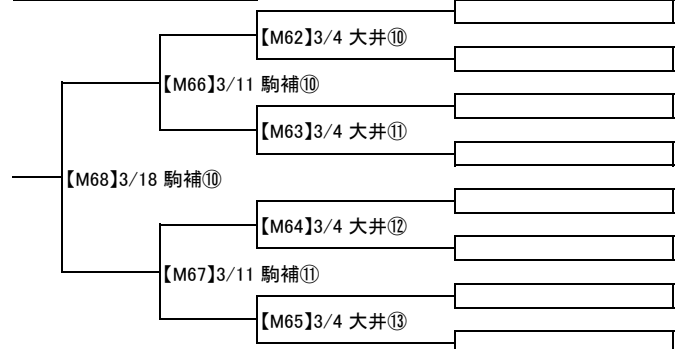

2018年度 東京都社会人サッカーチャンピオンシップ(東京カップ)

2017年11月14日
東京都社会人サッカー連盟

【】はマッチナンバー ○は当日の会場の試合時間(下記参照) 黄色:1部 緑色:2部 青色:3部 赤色:4部 白:市区・自治

一次戦

二次戦

駒二: 駒沢第二球技場(人工芝)	⑩10:00 ⑪12:30 ⑫15:00 ⑬17:30
駒補: 駒沢補助競技場(人工芝)	⑩10:00 ⑪12:30
大井第二: 大井第二球技場(人工芝)	⑩10:00 ⑪12:30 ⑫15:00 ⑬17:30
あきる野: あきる野の市民運動公園(クレー)	①9:30 ②11:00 ③12:30 ④14:00
戸吹: 戸吹スポーツ公園(人工芝)	①9:00 ②10:30 ③12:00 ④13:30 ⑤15:00 ⑥16:30 ⑦18:00 ⑧19:30
内山A、内山B、内山C: 内山運動公園サッカー場A面、B面、C面(人工芝)	①9:30 ②11:00 ③12:30 ④14:00 ⑤15:30 ⑥17:00 ⑦18:30
南豊ヶ丘: 東京多摩フットボールセンター・南豊ヶ丘フィールド	①9:30 ②11:00 ③12:30 ④14:00 ⑤15:30