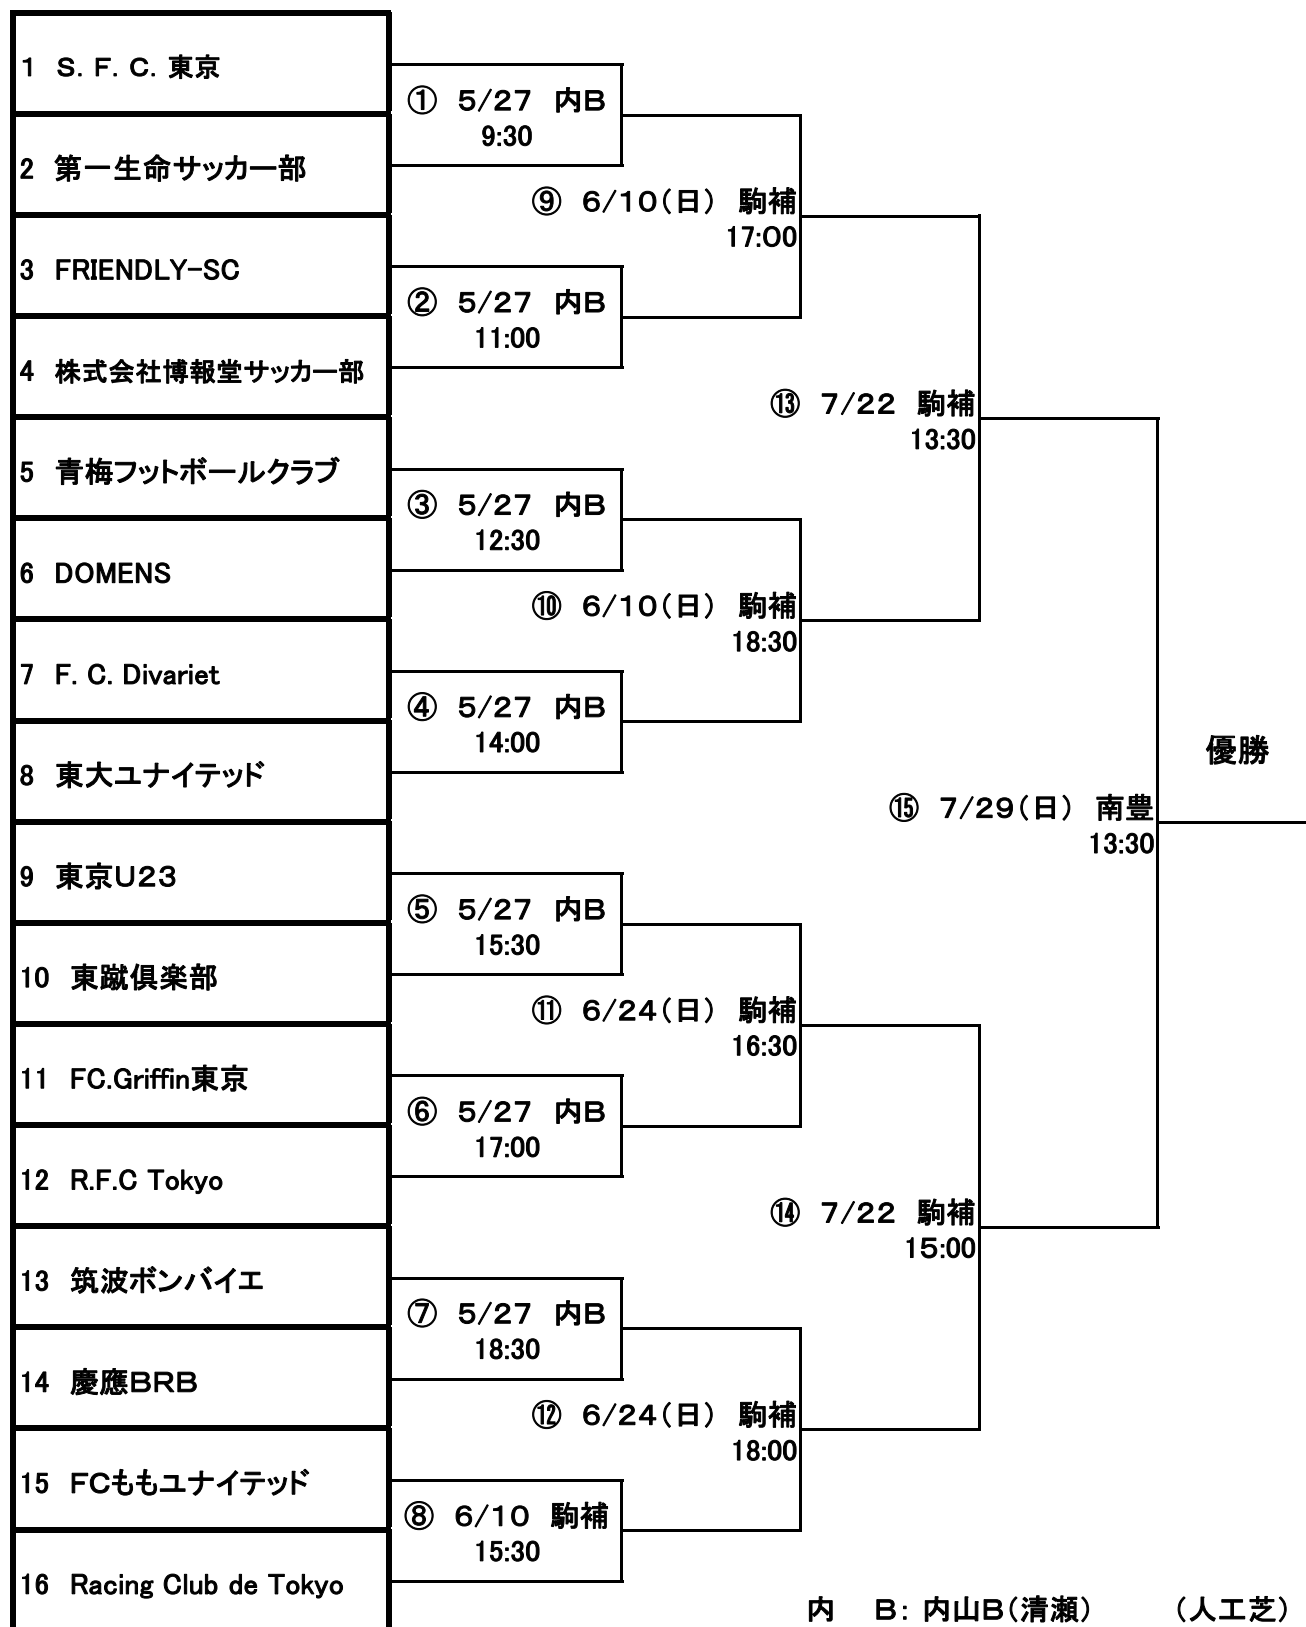

2018年度(第25回) クラブチーム選手権 東京大会(組み合わせ)

内 B: 内山B(清瀬) (人工芝)

南 豊: 南豊ヶ丘フィールド (人工芝)

駒 補: 駒沢補助競技場 (人工芝)