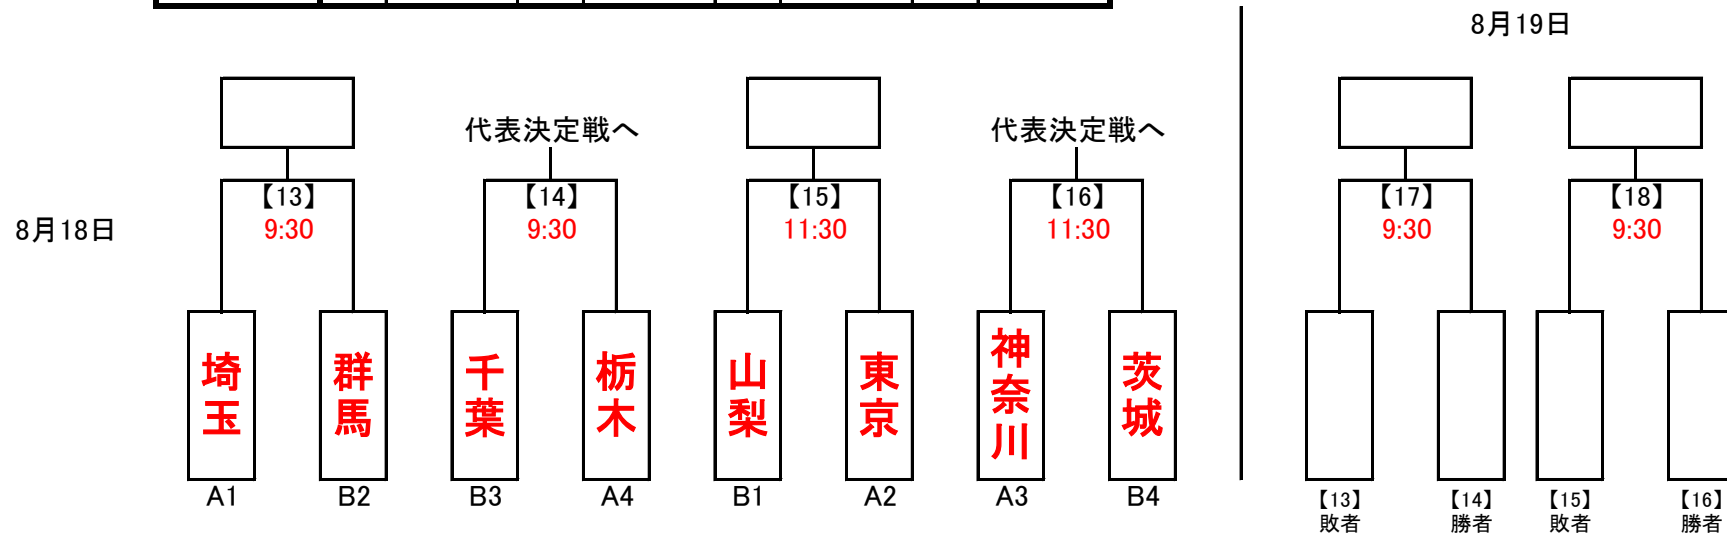

## 【女子】

- (C) 水戸市サッカー・ラグビー場A(人工芝)
- (D) 水戸市サッカー・ラグビー場B(天然芝)

## 【少年男子】

- (A) ひたちなか市総合運動公園スポーツ広場A
- (B) ひたちなか市総合運動公園スポーツ広場B

第3節終了時のU-16リーグ結果

Aブロック	1位	埼玉	2位	東京	3位	神奈川	4位	栃木
Bブロック	1位	山梨	2位	群馬	3位	千葉	4位	茨城

※【 】数字はマッチナンバー