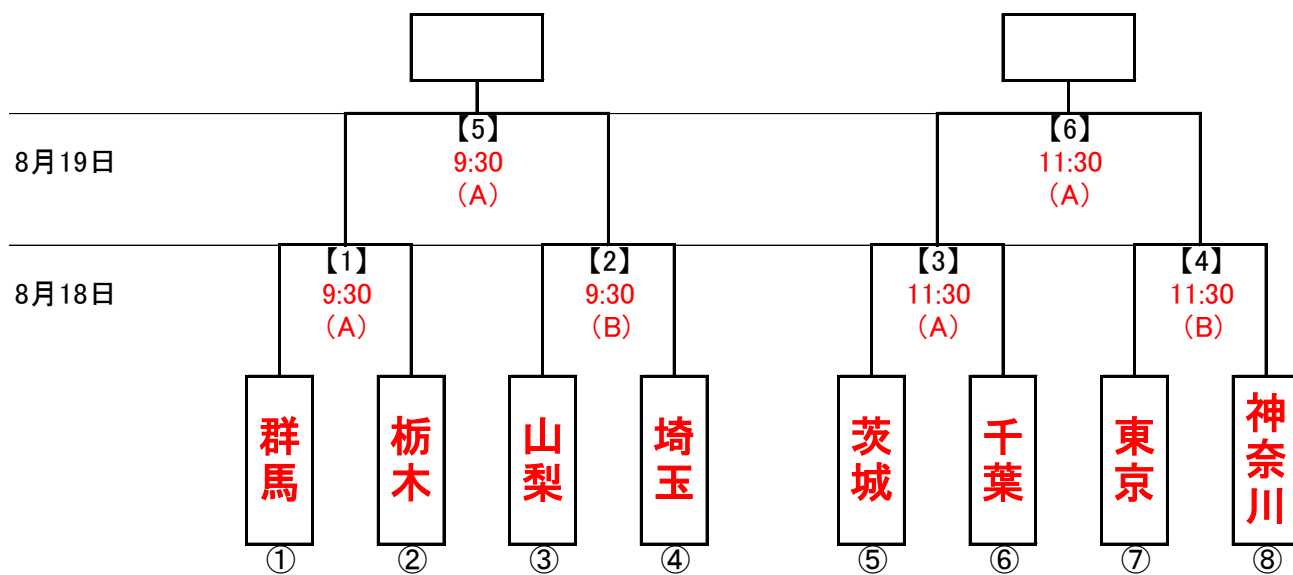

# 第73回 国民体育大会サッカー競技 関東ブロック大会組み合わせ

## 【女子】

- (C) 水戸市サッカー・ラグビー場A(人工芝)
- (D) 水戸市サッカー・ラグビー場B(天然芝)