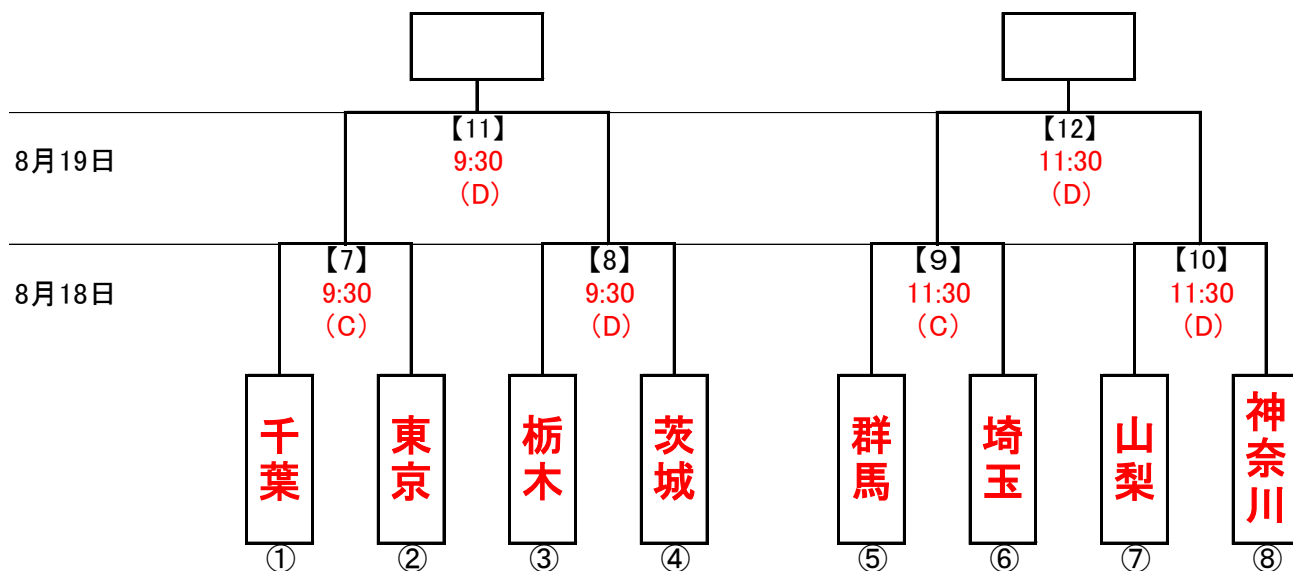

# 第73回 国民体育大会サッカー競技 関東ブロック大会組み合わせ

## 【女子】

- (C) 水戸市サッカー・ラグビー場A(人工芝)
- (D) 水戸市サッカー・ラグビー場B(天然芝)