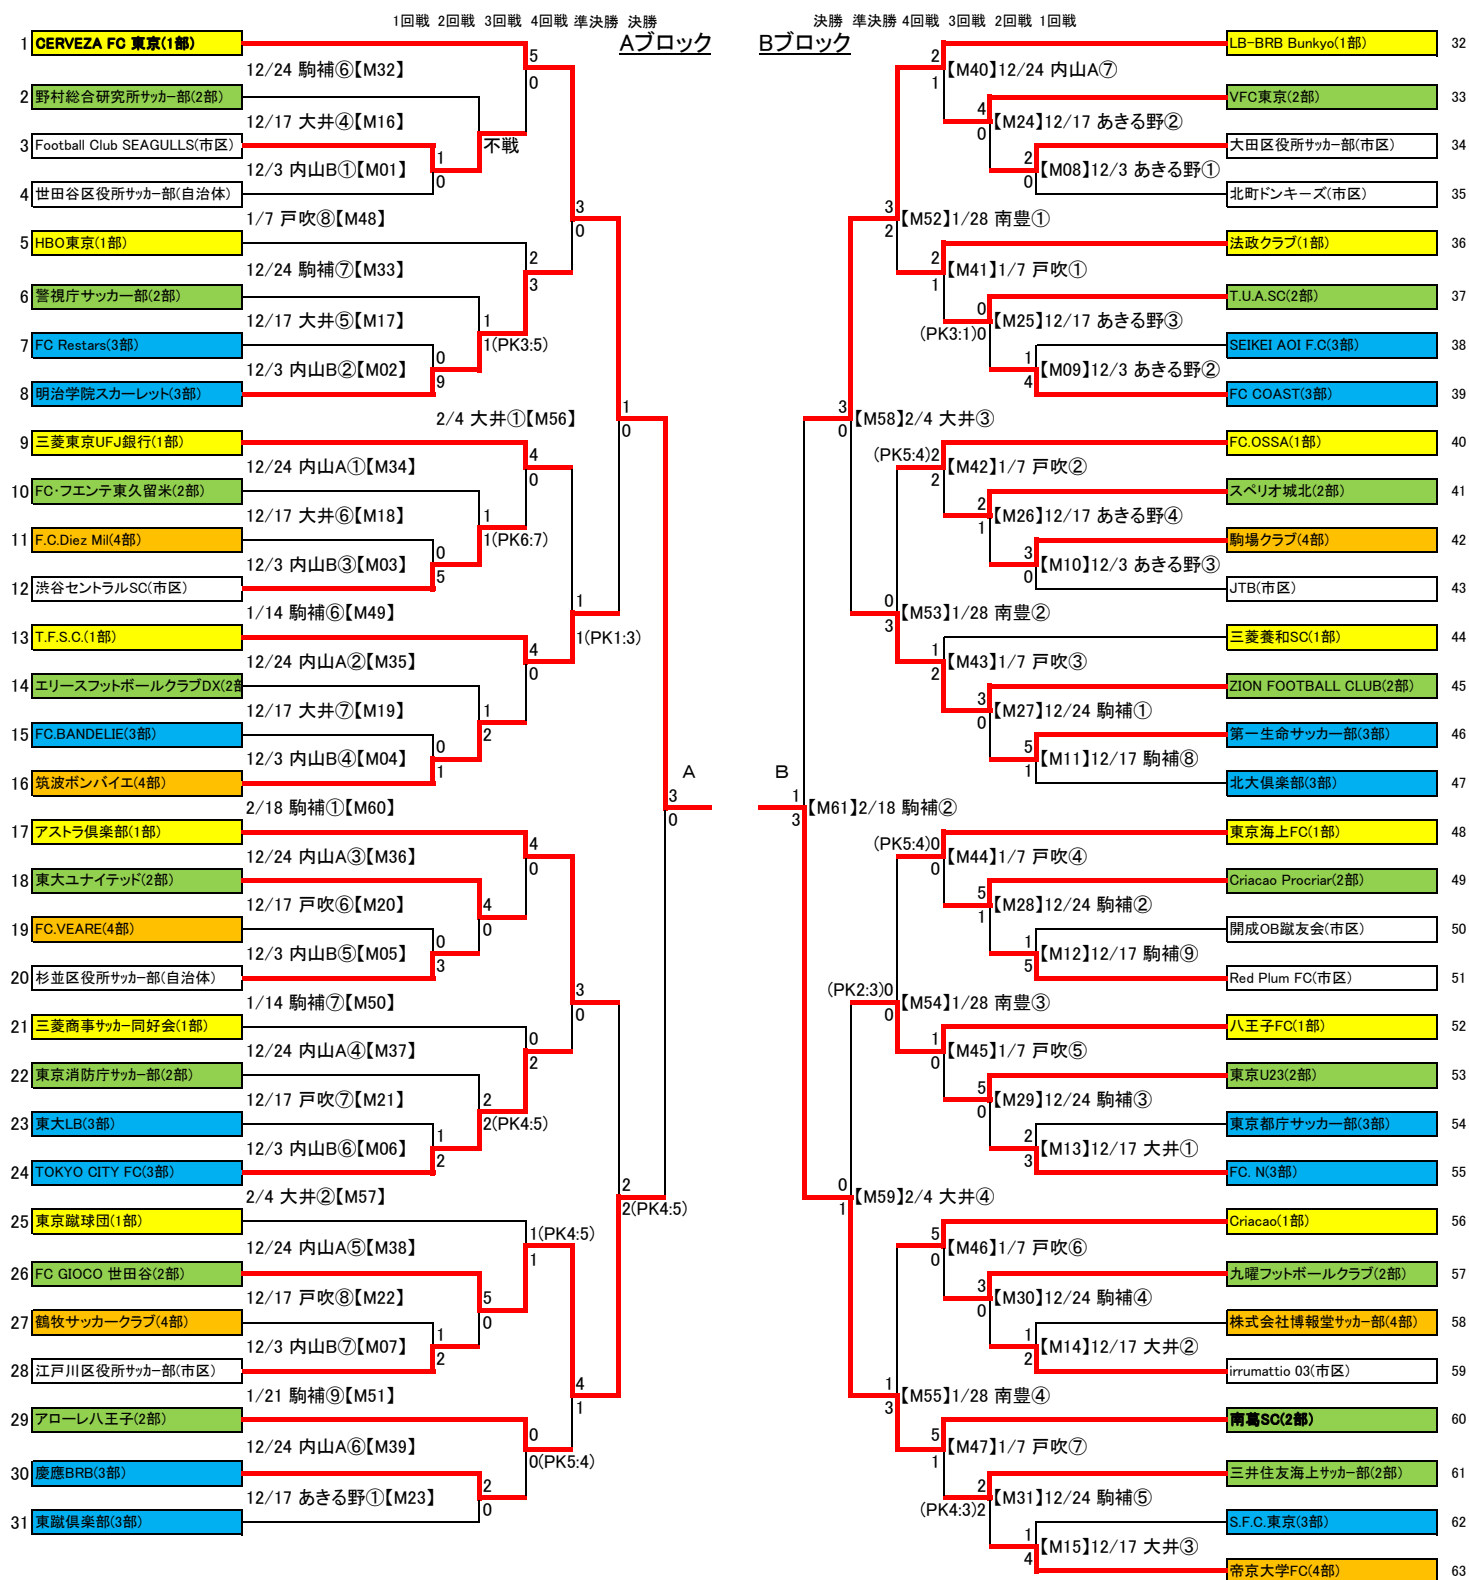

平成29年度 東京都社会人サッカーチャンピオンシップ(東京カップ)

2018年1月8日
東京都社会人サッカー連盟

【】はマッチナンバー ○は当日の会場の試合時間(下記参照) ■:1部 ■:2部 ■:3部 ■:4部 :市区・自治

一次戦

二次戦

駒二:駒沢第二球技場(人工芝)	⑩10:00 ⑪12:30 ⑫15:00 ⑬17:30
駒補:駒沢補助競技場(人工芝)	⑩10:00 ⑪12:30
大井第二:大井第二球技場(人工芝)	⑩10:00 ⑪12:30 ⑫15:00 ⑬17:30
あきる野:あきる野の市民運動公園(クレー)	①9:30 ②11:00 ③12:30 ④14:00
戸吹:戸吹スポーツ公園(人工芝)	①9:00 ②10:30 ③12:00 ④13:30 ⑤15:00 ⑥16:30 ⑦18:00 ⑧19:30
内山A、内山B、内山C:内山運動公園サッカー場A面、B面、C面(人工芝)	①9:30 ②11:00 ③12:30 ④14:00 ⑤15:30 ⑥17:00 ⑦18:30
南豊ヶ丘:東京多摩フットボールセンター・南豊ヶ丘フィールド	①9:30 ②11:00 ③12:30 ④14:00 ⑤15:30