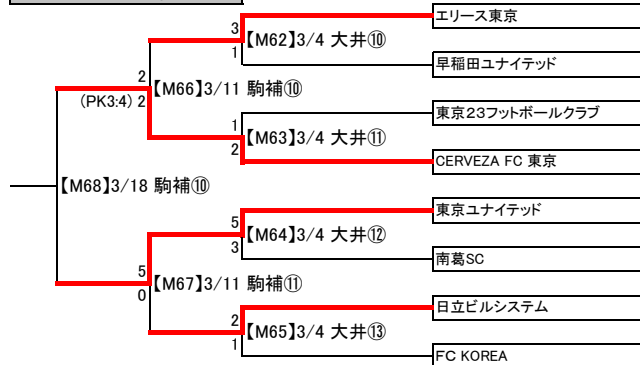

平成29年度 東京都社会人サッカーチャンピオンシップ(東京カップ)

2018年1月8日
東京都社会人サッカー連盟

【】はマッチナンバー ○は当日の会場の試合時間(下記参照) ■:1部 ■:2部 ■:3部 ■:4部 :市区・自治

一次戦

二次戦

駒二:駒沢第二球技場(人工芝)	⑩10:00 ⑪12:30 ⑫15:00 ⑬17:30
駒補:駒沢補助競技場(人工芝)	⑩10:00 ⑪12:30
大井第二:大井第二球技場(人工芝)	⑩10:00 ⑪12:30 ⑫15:00 ⑬17:30
あきる野:あきる野の市民運動公園(クレー)	①9:30 ②11:00 ③12:30 ④14:00
戸吹:戸吹スポーツ公園(人工芝)	①9:00 ②10:30 ③12:00 ④13:30 ⑤15:00 ⑥16:30 ⑦18:00 ⑧19:30
内山A、内山B、内山C:内山運動公園サッカー場A面、B面、C面(人工芝)	①9:30 ②11:00 ③12:30 ④14:00 ⑤15:30 ⑥17:00 ⑦18:30
南豊ヶ丘:東京多摩フットボールセンター・南豊ヶ丘フィールド	①9:30 ②11:00 ③12:30 ④14:00 ⑤15:30