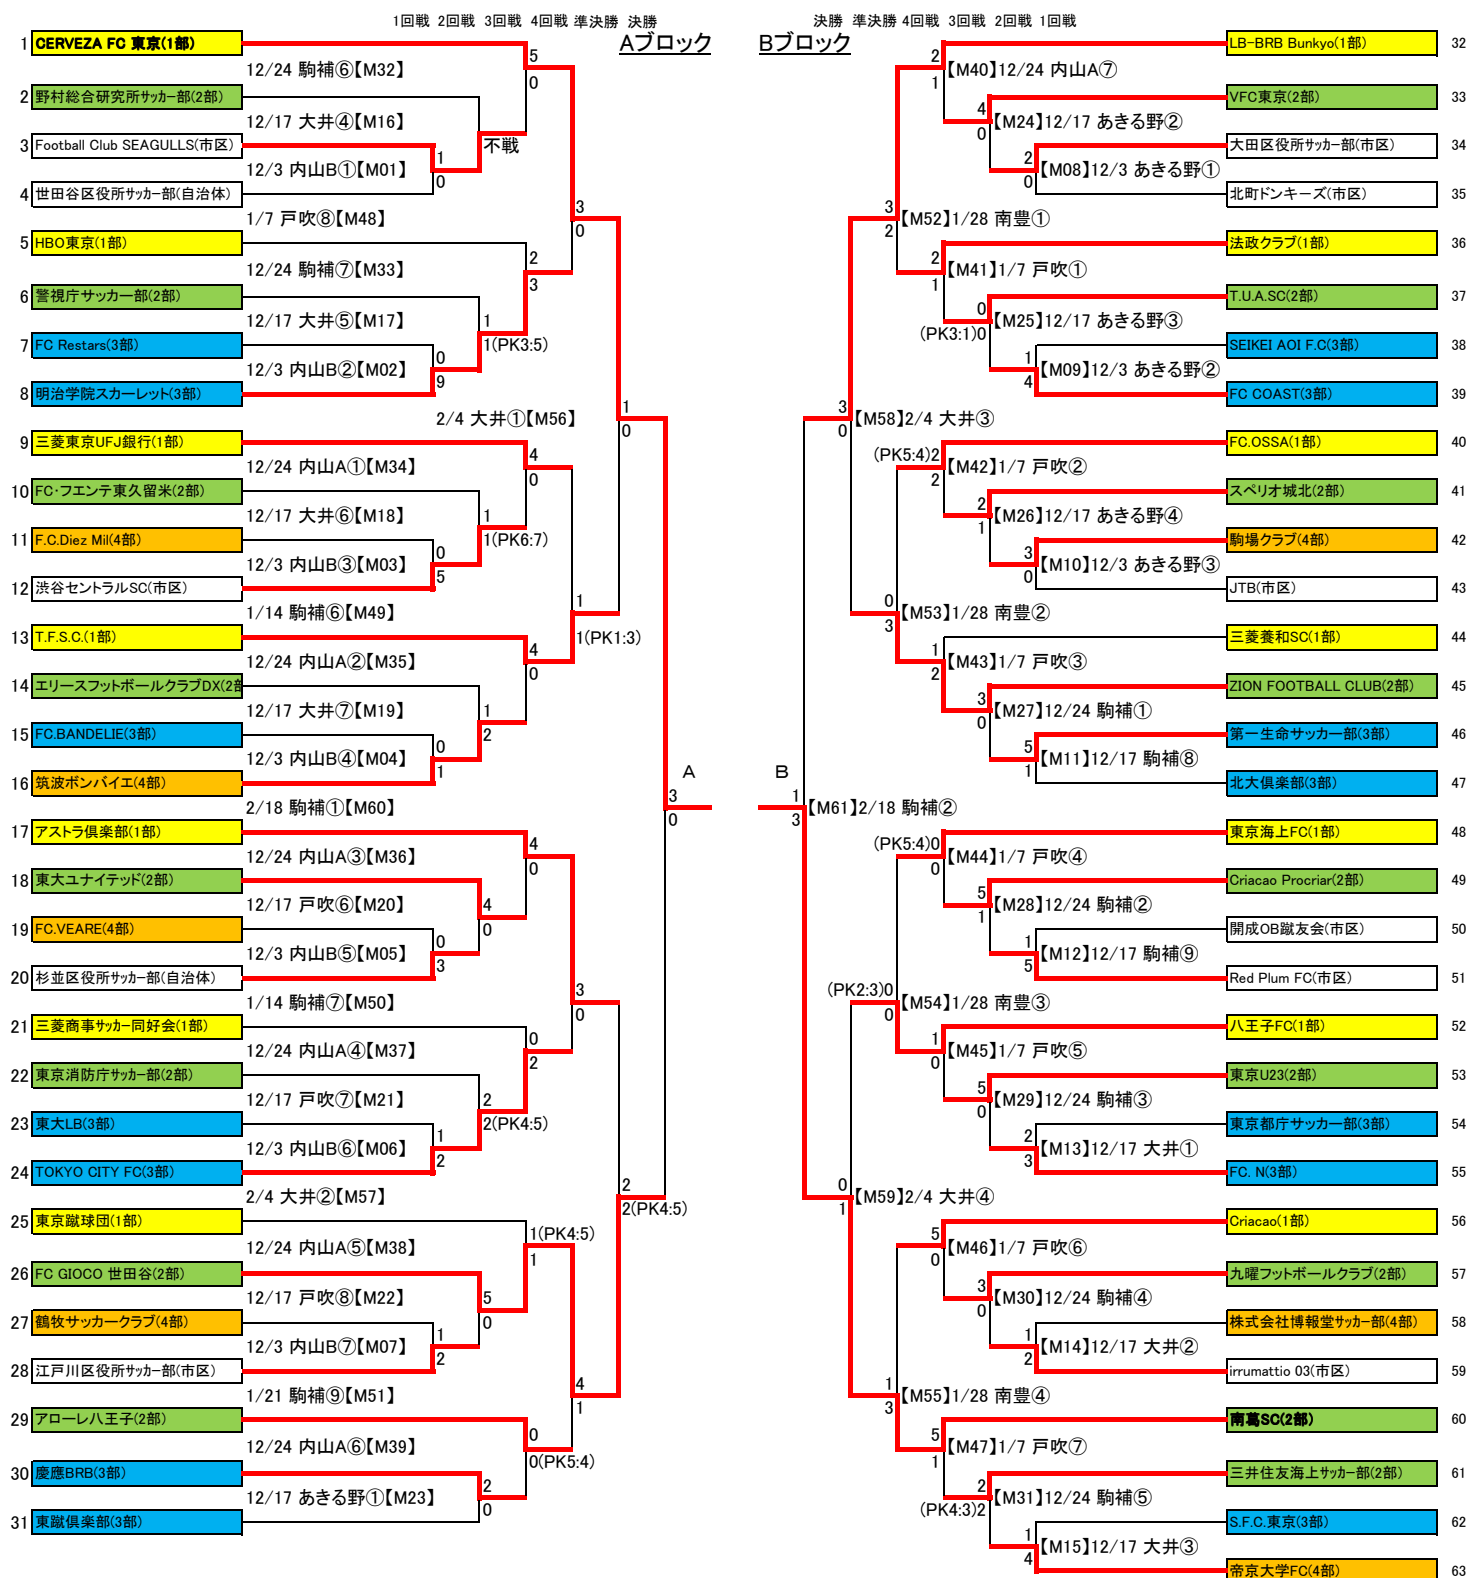

平成29年度 東京都社会人サッカーチャンピオンシップ(東京カップ)

2018年1月8日
東京都社会人サッカー連盟

【】はマッチナンバー ○は当日の会場の試合時間(下記参照) ■:1部 ■:2部 ■:3部 ■:4部 :市区・自治

一次戦

二次戦

駒二:駒沢第二球技場(人工芝)	⑩10:00 ⑪12:30 ⑫15:00 ⑬17:30
駒補:駒沢補助競技場(人工芝)	⑩10:00 ⑪12:30
大井第二:大井第二球技場(人工芝)	⑩10:00 ⑪12:30 ⑫15:00 ⑬17:30
あきる野:あきる野の市民運動公園(クレー)	①9:30 ②11:00 ③12:30 ④14:00
戸吹:戸吹スポーツ公園(人工芝)	①9:00 ②10:30 ③12:00 ④13:30 ⑤15:00 ⑥16:30 ⑦18:00 ⑧19:30
内山A、内山B、内山C:内山運動公園サッカー場A面、B面、C面(人工芝)	①9:30 ②11:00 ③12:30 ④14:00 ⑤15:30 ⑥17:00 ⑦18:30
南豊ヶ丘:東京多摩フットボールセンター・南豊ヶ丘フィールド	①9:30 ②11:00 ③12:30 ④14:00 ⑤15:30