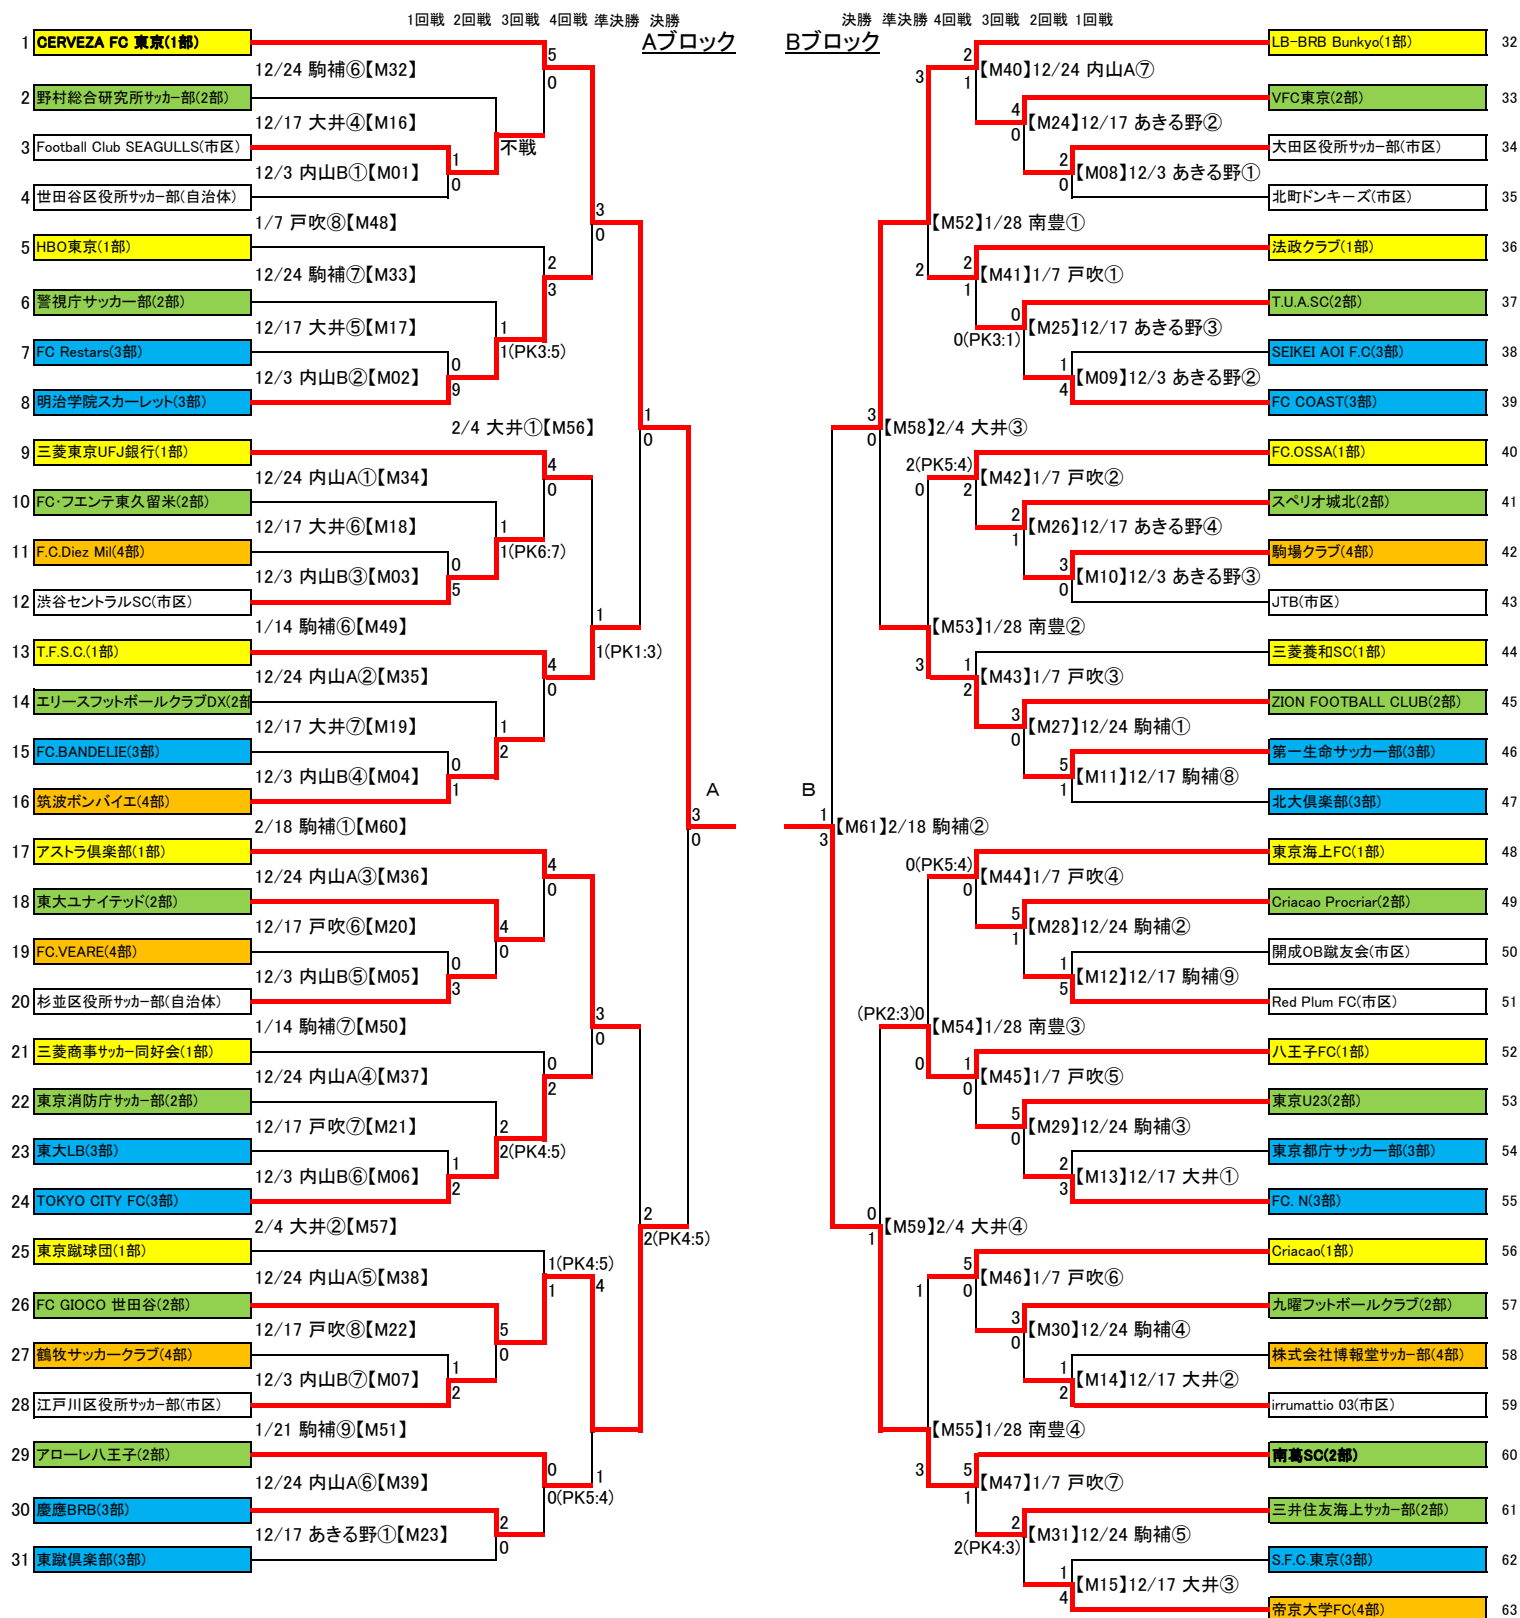

平成29年度 東京都社会人サッカーチャンピオンシップ(東京カップ)

2018年1月8日
東京都社会人サッカー連盟

【】はマッチナンバー ○は当日の会場の試合時間(下記参照) ■:1部 ■:2部 ■:3部 ■:4部 □:市区・自治

一次戦

二次戦

駒二: 駒沢第二球場(人工芝)	⑩10:00 ⑪12:30 ⑫15:00 ⑬17:30
駒補: 駒沢補助競技場(人工芝)	⑩10:00 ⑪12:30
大井第二: 大井第二球場(人工芝)	⑩10:00 ⑪12:30 ⑫15:00 ⑬17:30
あきる野: あきる野の市民運動公園(クレー)	①9:30 ②11:00 ③12:30 ④14:00
戸吹: 戸吹スポーツ公園(人工芝)	①9:00 ②10:30 ③12:00 ④13:30 ⑤15:00 ⑥16:30 ⑦18:00 ⑧19:30
内山A、内山B、内山C: 内山運動公園サッカー場A面、B面、C面(人工芝)	①9:30 ②11:00 ③12:30 ④14:00 ⑤15:30 ⑥17:00 ⑦18:30
南豊ヶ丘: 東京多摩フットボールセンター・南豊ヶ丘フィールド	①9:30 ②11:00 ③12:30 ④14:00 ⑤15:30