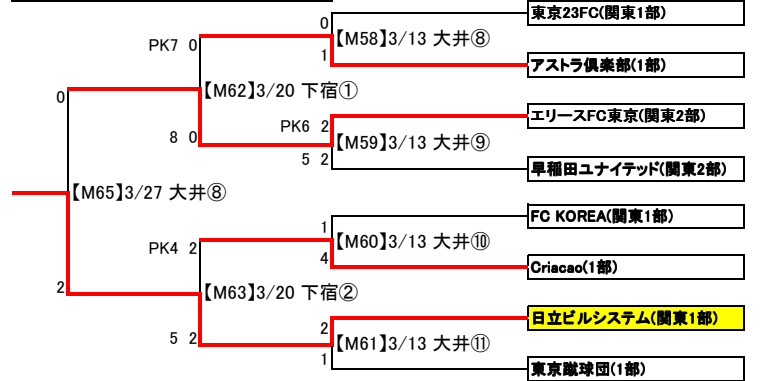

平成28年度 東京都社会人サッカーチャンピオンシップ(東京カップ)

2016年3月27日
東京都社会人サッカー連盟

【 】はマッチナンバー ○は当日の会場の試合時間(下記参照)

一次戦

二次戦

駒二: 駒沢第二球技場(人工芝)	①9:30 ②11:00 ③12:30 ④14:00 ⑤15:30 ⑥17:00 ⑦18:30
駒補: 駒沢補助競技場(人工芝)	⑩10:00 ⑪12:00 ⑫14:00 ⑬16:00
大井第二: 大井第二球技場(人工芝)	⑧9:40 ⑨12:00 ⑩14:20 ⑪16:40
あきる野: あきる野市民運動公園(クレー)	①10:00 ②11:30 ③13:00 ④14:30
葛飾: 葛飾にいじゅくみらい公園運動場(人工芝)	①16:00 ②17:30
戸吹: 戸吹スポーツ公園(人工芝)	①18:00 ②19:30
内山A、内山B: 内山運動公園サッカー場A面、B面(人工芝)	①9:30 ②11:00 ③12:30 ④14:00 ⑤15:30 ⑥17:00 ⑦18:30
下宿: 下宿第三運動公園サッカー場(人工芝)	①10:00 ②12:20
夢の島: 江東区夢の島競技場(天然芝)	①11:00 ②12:30