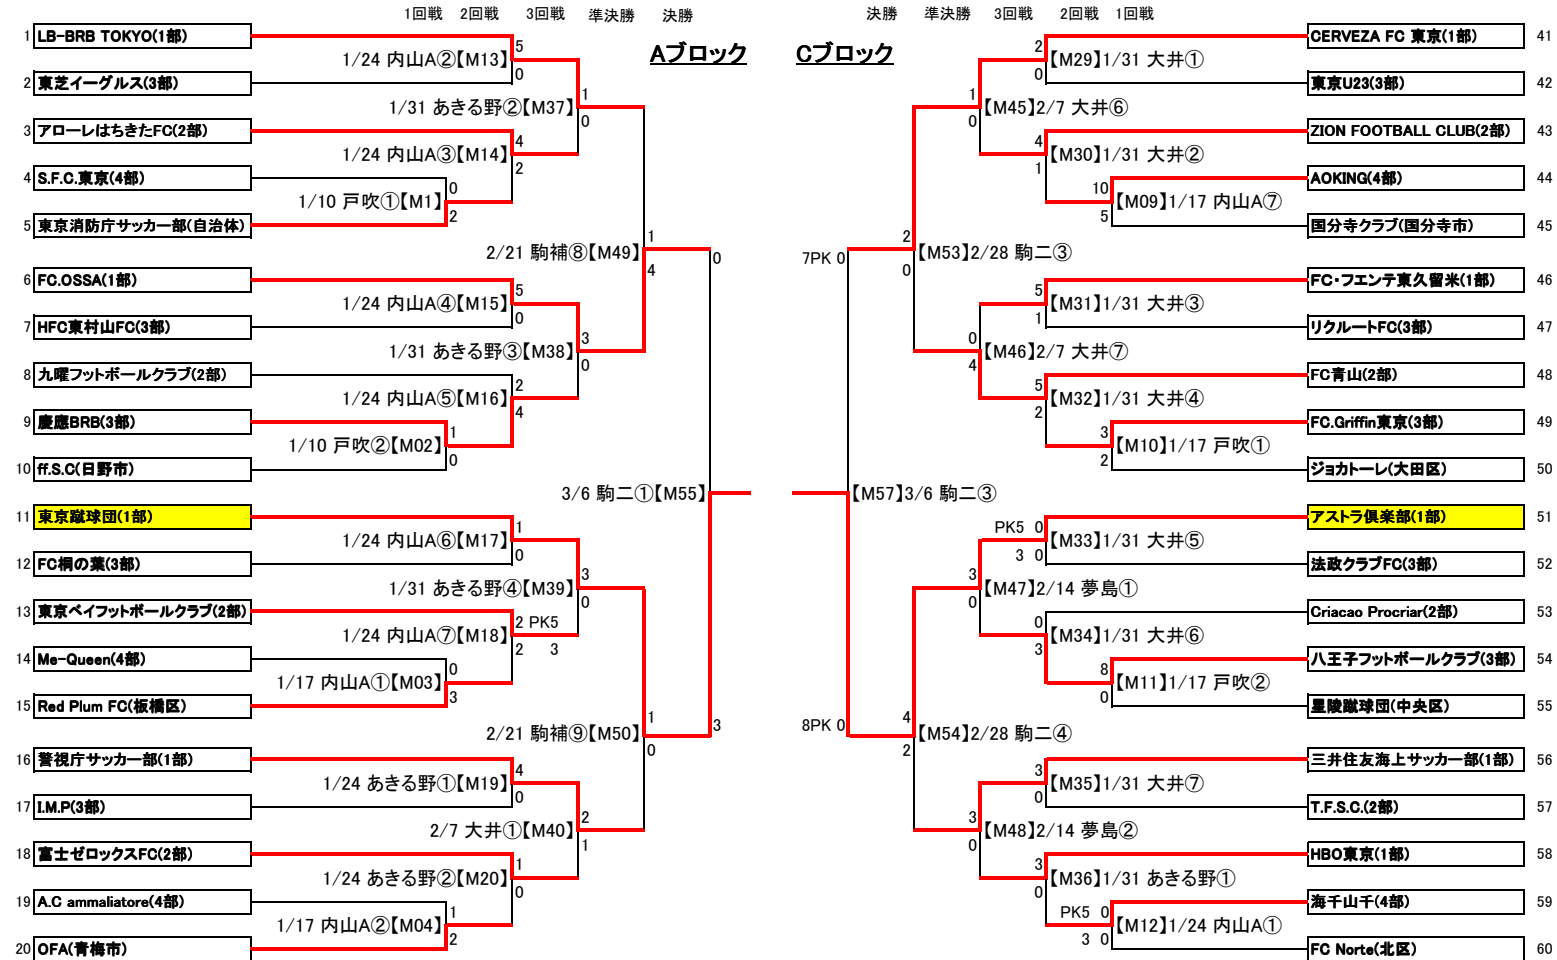

平成28年度 東京都社会人サッカーチャンピオンシップ(東京カップ)

2016年3月27日
東京都社会人サッカー連盟

【 】はマッチナンバー ○は当日の会場の試合時間(下記参照)

一次戦

二次戦

駒二: 駒沢第二球技場(人工芝)	①9:30 ②11:00 ③12:30 ④14:00 ⑤15:30 ⑥17:00 ⑦18:30
駒補: 駒沢補助競技場(人工芝)	⑩10:00 ⑪12:00 ⑫14:00 ⑬16:00
大井第二: 大井第二球技場(人工芝)	⑧9:40 ⑨12:00 ⑩14:20 ⑪16:40
あきる野: あきる野市民運動公園(クレー)	①10:00 ②11:30 ③13:00 ④14:30
葛飾: 葛飾にいじゅくみらい公園運動場(人工芝)	①16:00 ②17:30
戸吹: 戸吹スポーツ公園(人工芝)	①18:00 ②19:30
内山A、内山B: 内山運動公園サッカー場A面、B面(人工芝)	①9:30 ②11:00 ③12:30 ④14:00 ⑤15:30 ⑥17:00 ⑦18:30
下宿: 下宿第三運動公園サッカー場(人工芝)	①10:00 ②12:20
夢の島: 江東区夢の島競技場(天然芝)	①11:00 ②12:30