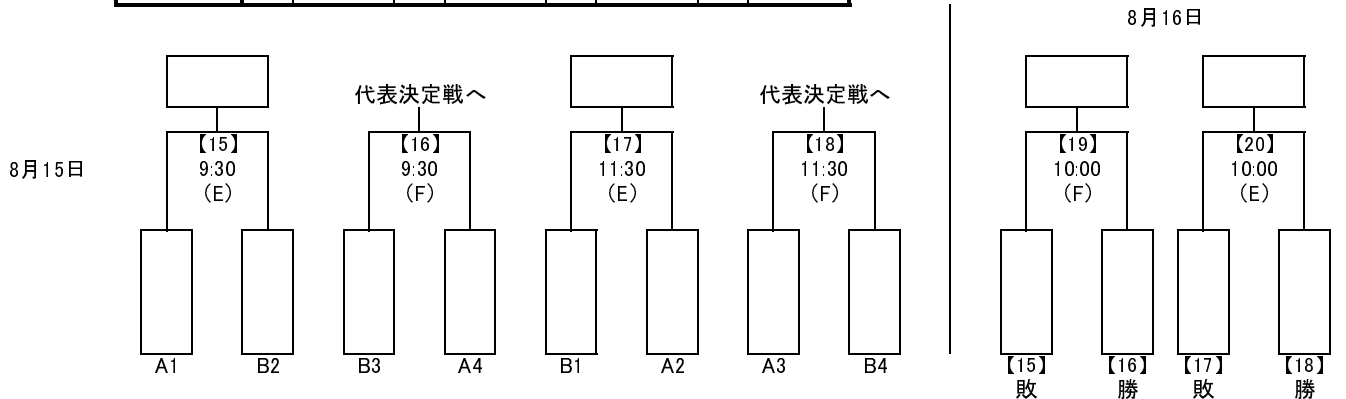

## 【女子】

## 【少年男子】

会場：(E)埼玉スタジアム2002第2グラウンド  
(F)埼玉スタジアム2002第3グラウンド

第3節終了時のU-16リーグ結果

Aブロック	1位	2位	3位	4位
Bブロック	1位	2位	3位	4位

※【 】数字はマッチナンバー