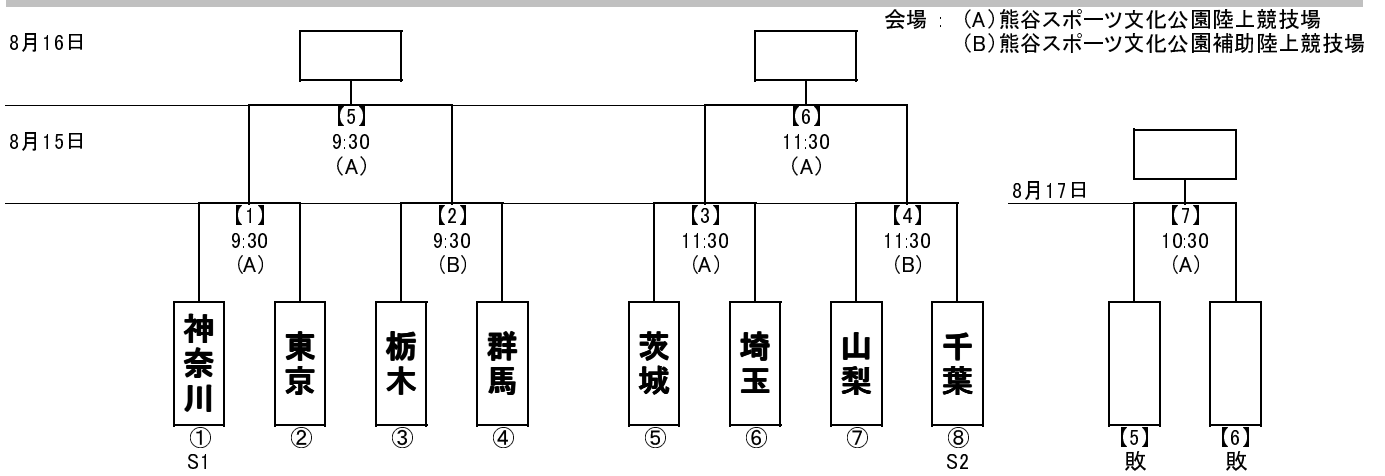

## 【成年男子】

## 【女子】

## 【少年男子】

会場：(E)埼玉スタジアム2002第2グラウンド  
(F)埼玉スタジアム2002第3グラウンド

第3節終了時のU-16リーグ結果

Aブロック	1位	2位	3位	4位
Bブロック	1位	2位	3位	4位

※【 】数字はマッチナンバー