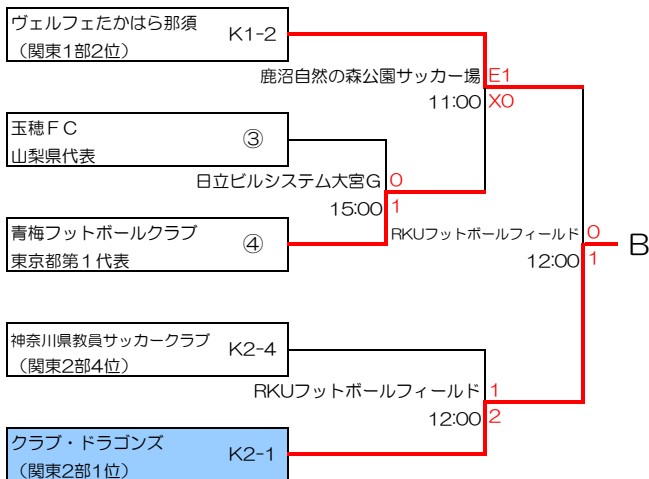

第50回（平成26年度）全国社会人サッカー選手権大会 関東予選 組合せ及び試合結果

2014年6月22日
関東社会人サッカー連盟

6月8日 6月15日 6月22日

6月8日 6月15日 6月22日

- ・K1-1～10：関東リーグ1部枠
 - ・K2-1～10：関東リーグ2部枠
 - ・①～⑫：都県代表枠
- 埼玉3、東京3、神奈川1、栃木1、
茨城1、千葉1、群馬1、山梨1

試合開始時間（原則として）
 1会場1試合の場合 13:00
 1会場2試合の場合 第1試合 12:00
 第2試合 14:00