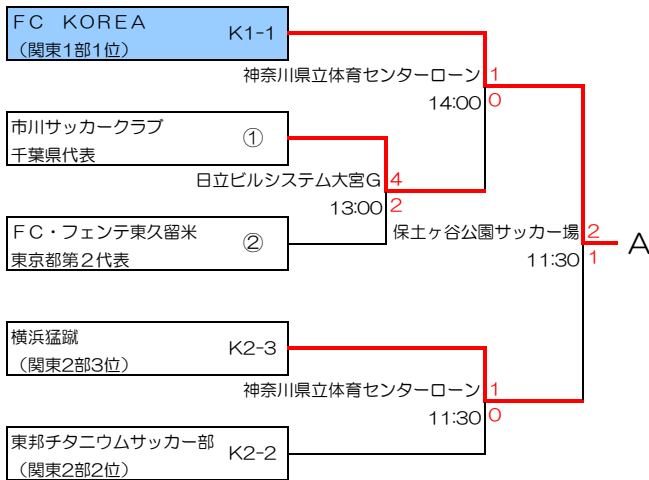

第50回（平成26年度）全国社会人サッカー選手権大会 関東予選 組合せ及び試合結果

2014年6月22日
関東社会人サッカー連盟

6月8日 6月15日 6月22日

6月8日 6月15日 6月22日

- ・K1-1～10：関東リーグ1部枠
 - ・K2-1～10：関東リーグ2部枠
 - ・①～⑫：都県代表枠
- 埼玉3、東京3、神奈川1、栃木1、
茨城1、千葉1、群馬1、山梨1

試合開始時間（原則として）
 1会場1試合の場合 13:00
 1会場2試合の場合 第1試合 12:00
 第2試合 14:00