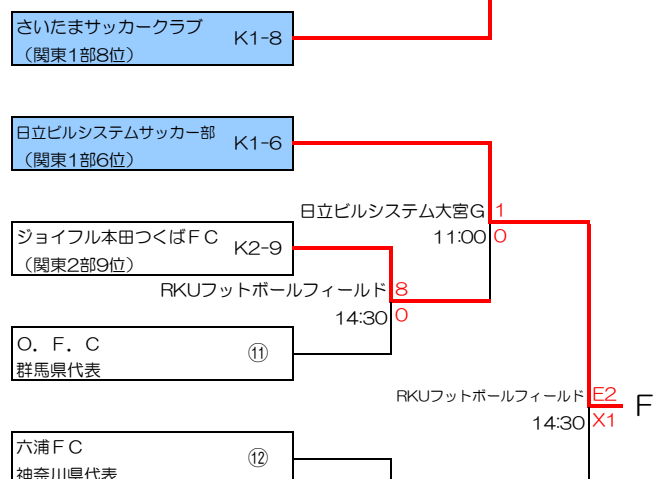

第50回（平成26年度）全国社会人サッカー選手権大会 関東予選 組合せ及び試合結果

2014年6月22日
関東社会人サッカー連盟

6月8日 6月15日 6月22日

6月8日 6月15日 6月22日

- ・K1-1～10：関東リーグ1部枠
 - ・K2-1～10：関東リーグ2部枠
 - ・①～⑫：都県代表枠
- 埼玉3、東京3、神奈川1、栃木1、
茨城1、千葉1、群馬1、山梨1

試合開始時間（原則として）
 1会場1試合の場合 13:00
 1会場2試合の場合 第1試合 12:00
 第2試合 14:00