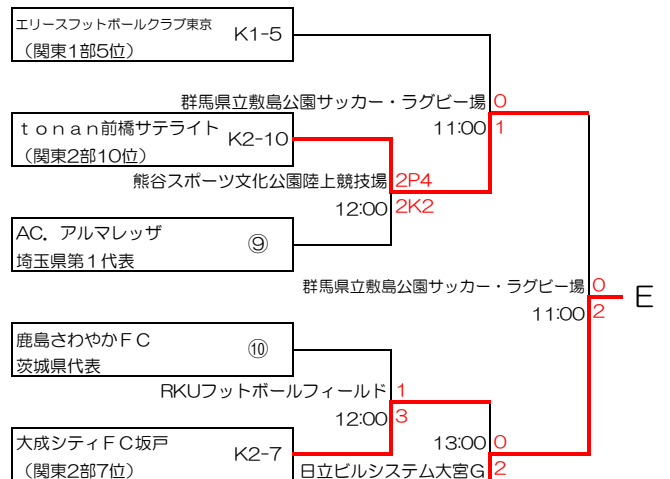

第50回（平成26年度）全国社会人サッカー選手権大会 関東予選 組合せ及び試合結果

2014年6月22日
関東社会人サッカー連盟

6月8日 6月15日 6月22日

6月8日 6月15日 6月22日

- ・K1-1～10：関東リーグ1部枠
 - ・K2-1～10：関東リーグ2部枠
 - ・①～⑫：都県代表枠
- 埼玉3、東京3、神奈川1、栃木1、
茨城1、千葉1、群馬1、山梨1

試合開始時間（原則として）
 1会場1試合の場合 13:00
 1会場2試合の場合 第1試合 12:00
 第2試合 14:00