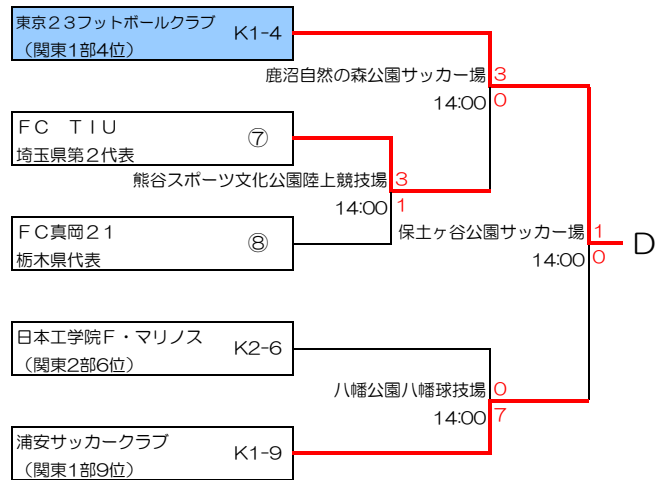

第50回（平成26年度）全国社会人サッカー選手権大会 関東予選 組合せ及び試合結果

2014年6月22日
関東社会人サッカー連盟

6月8日 6月15日 6月22日

6月8日 6月15日 6月22日

- ・K1-1～10：関東リーグ1部枠
 - ・K2-1～10：関東リーグ2部枠
 - ・①～⑫：都県代表枠
- 埼玉3、東京3、神奈川1、栃木1、
茨城1、千葉1、群馬1、山梨1

試合開始時間（原則として）
 1会場1試合の場合 13:00
 1会場2試合の場合 第1試合 12:00
 第2試合 14:00