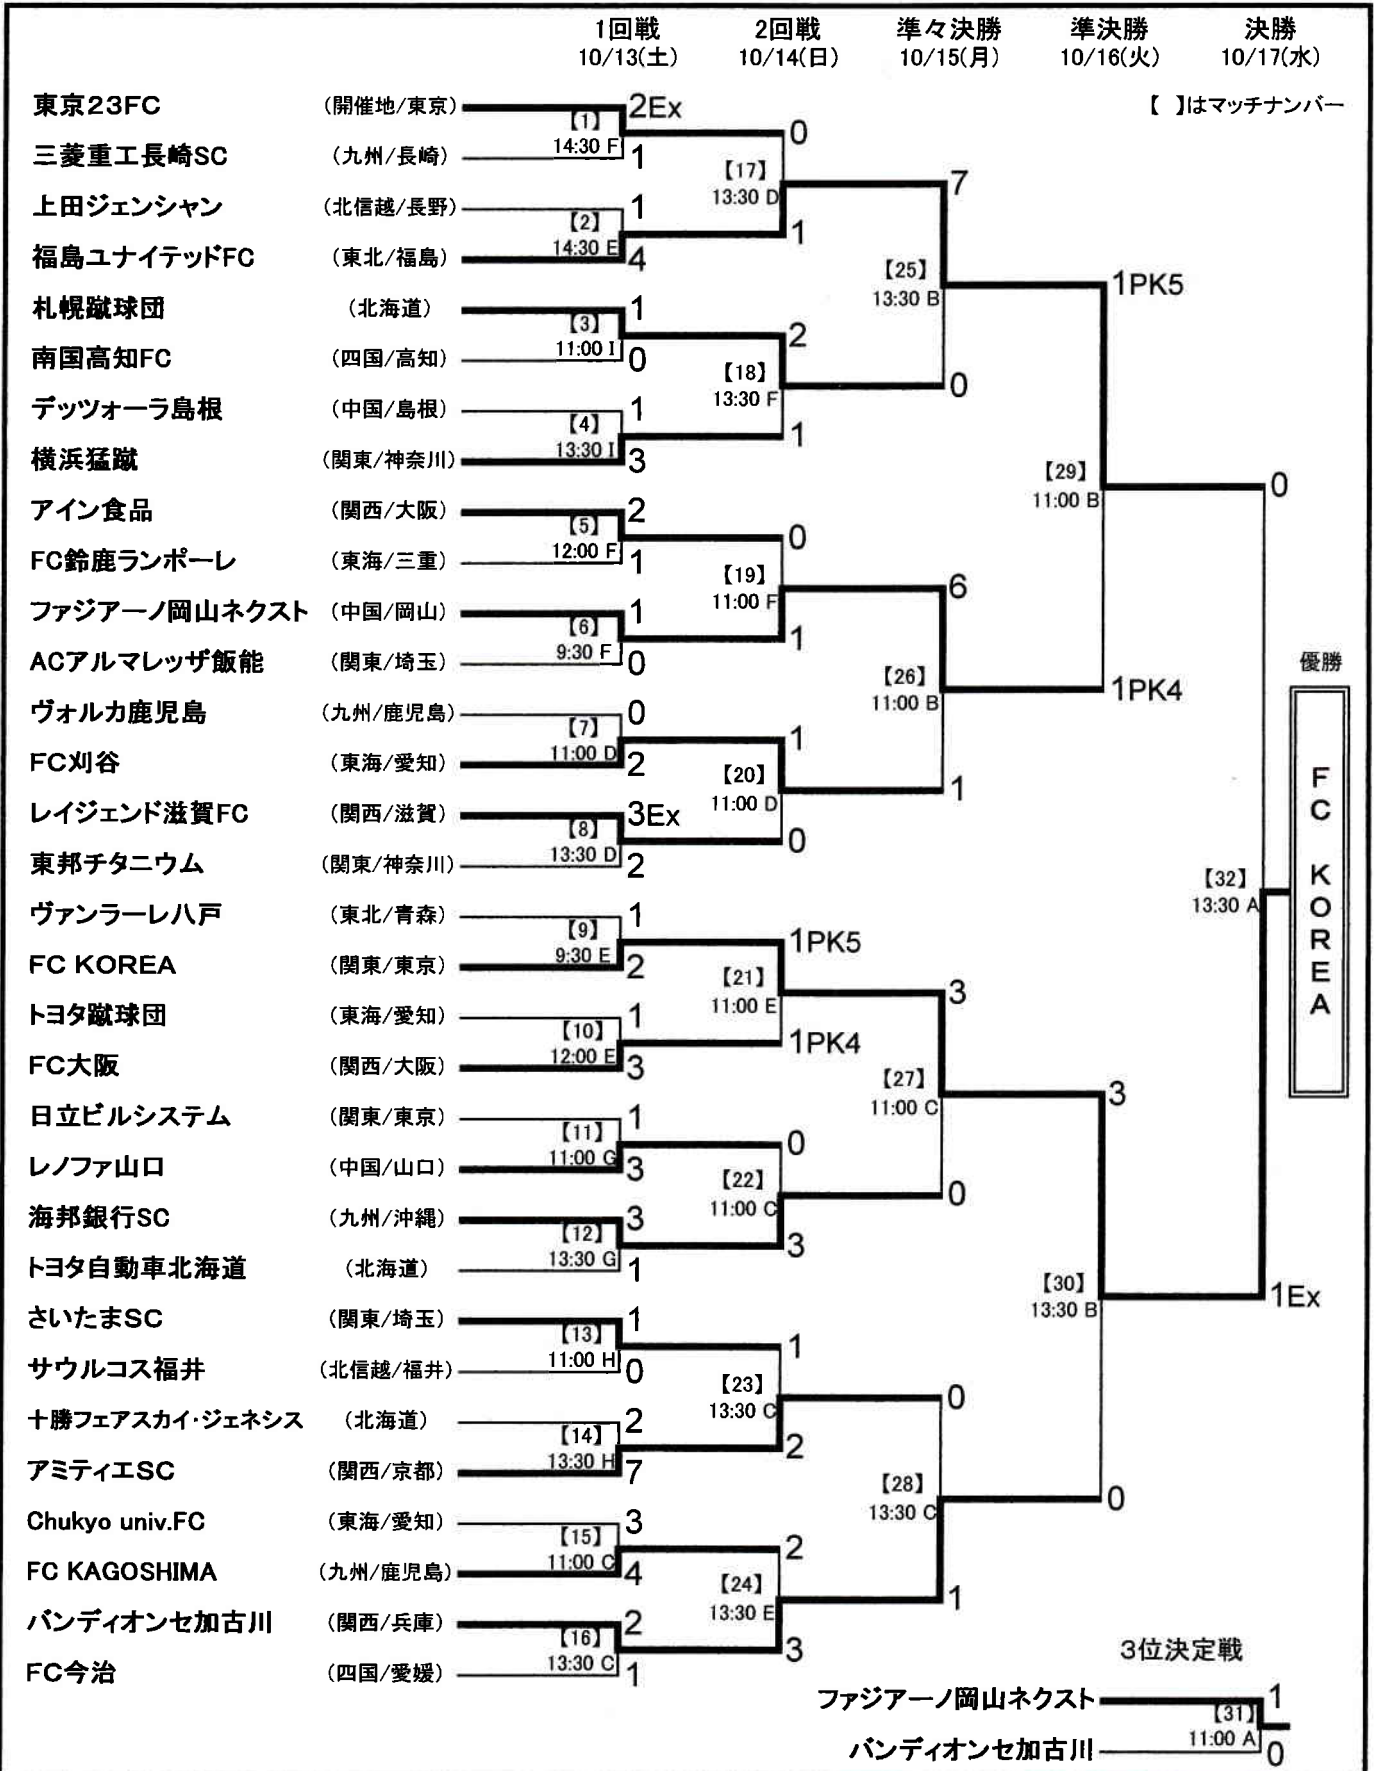

第48回全国社会人サッカー選手権大会

(第68回国民体育大会サッカー競技リハーサル大会)

会場	調布市	A	味の素スタジアム	八王子市	F	八王子市上柚木公園陸上競技場
	北区	B	味の素フィールド西が丘	文京区	G	小石川運動場・スポーツひろば(人工芝)
	多摩市	C	多摩市立陸上競技場	三鷹市	H	大沢総合グラウンドサッカーラグビー場(人工芝)
	世田谷区	D	駒沢オリンピック公園総合運動場陸上競技場	清瀬市	I	下宿第三運動公園サッカー場(人工芝)
	府中市	E	朝日サッカー場			

※キックオフは予定時刻です