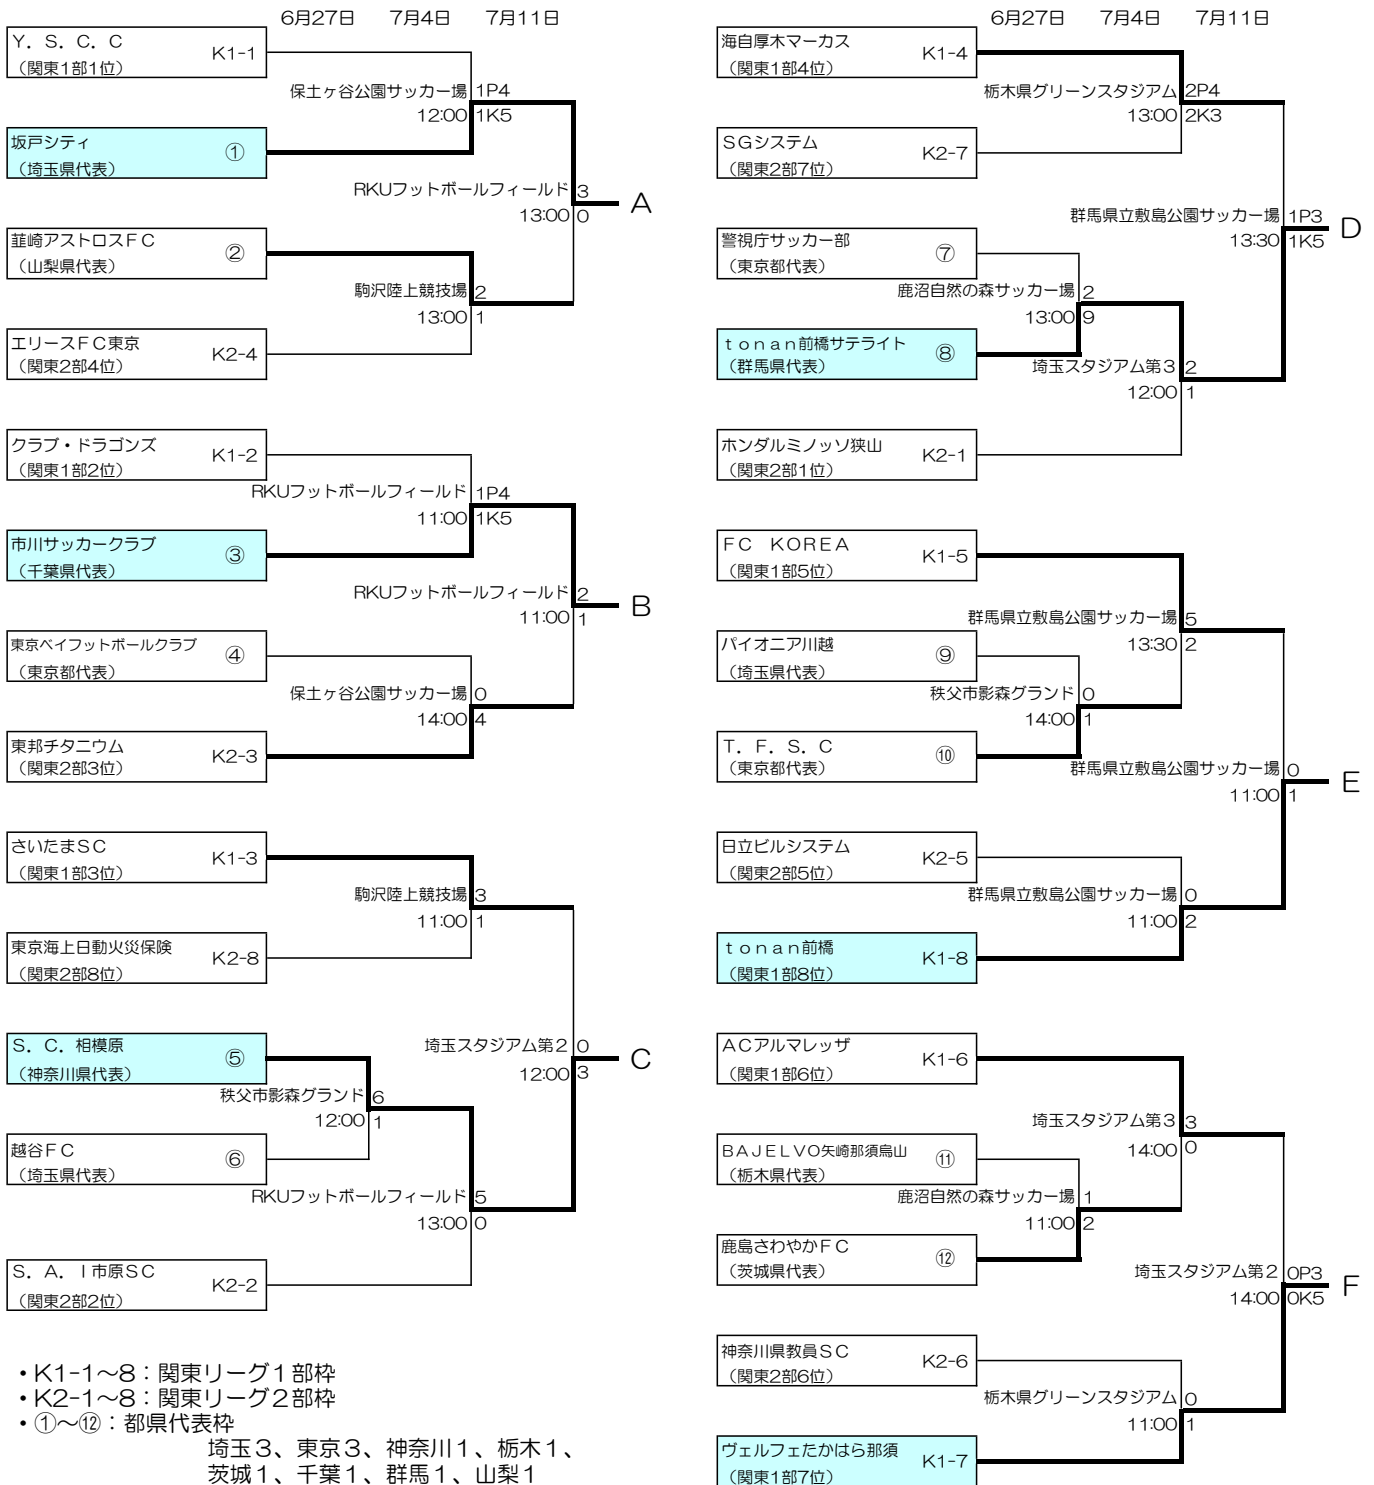

第46回（平成22年度）全国社会人サッカー選手権大会 関東予選 組合せ及び結果

2010年7月12日
関東社会人サッカー連盟

- K1-1～8：関東リーグ1部枠
- K2-1～8：関東リーグ2部枠
- ①～⑫：都県代表枠

埼玉3、東京3、神奈川1、栃木1、
茨城1、千葉1、群馬1、山梨1

試合開始時間（原則として）

1会場1試合の場合	13:00
1会場2試合の場合	第1試合 12:00 第2試合 14:00