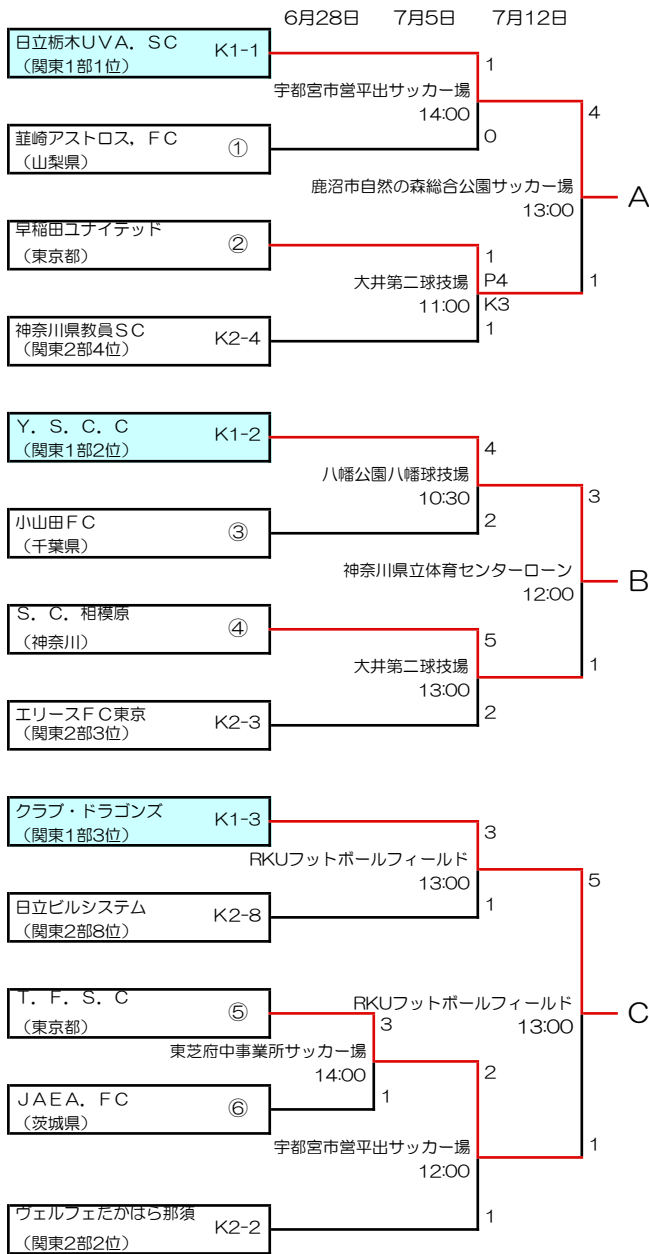

第45回（平成21年度）全国社会人サッカー選手権大会 関東予選 組合せ及び結果

関東社会人サッカー連盟

- ・ K1-1～8：関東リーグ1部枠
 - ・ K2-1～8：関東リーグ2部枠
 - ・ ①～⑫：都県代表枠
- 埼玉3、東京3、神奈川1、栃木1、茨城1、千葉1、群馬1、山梨1

試合開始時間（原則として）

1会場1試合の場合	13:00	
1会場2試合の場合	第1試合	12:00
	第2試合	14:00