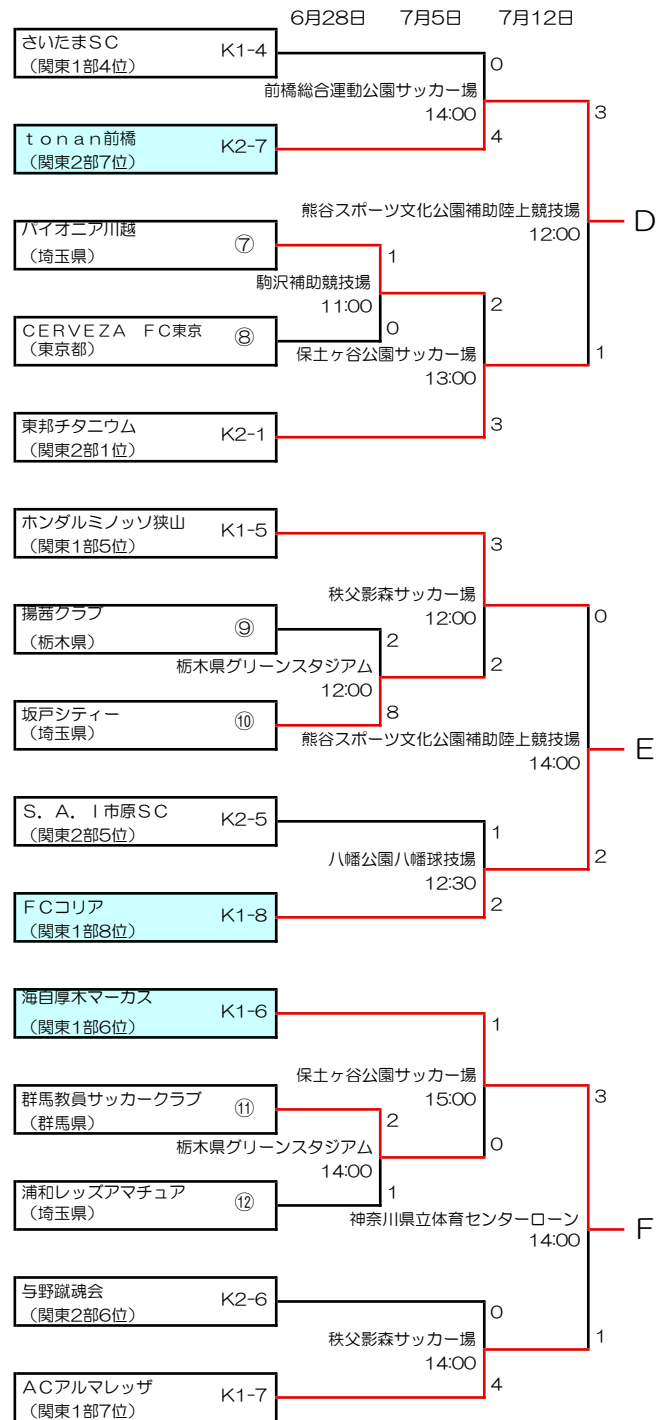

第45回（平成21年度）全国社会人サッカー選手権大会 関東予選 組合せ及び結果

関東社会人サッカー連盟

- ・ K1-1～8：関東リーグ1部枠
 - ・ K2-1～8：関東リーグ2部枠
 - ・ ①～⑫：都県代表枠
- 埼玉3、東京3、神奈川1、栃木1、茨城1、千葉1、群馬1、山梨1

試合開始時間（原則として）

1会場1試合の場合	13:00	
1会場2試合の場合	第1試合	12:00
	第2試合	14:00