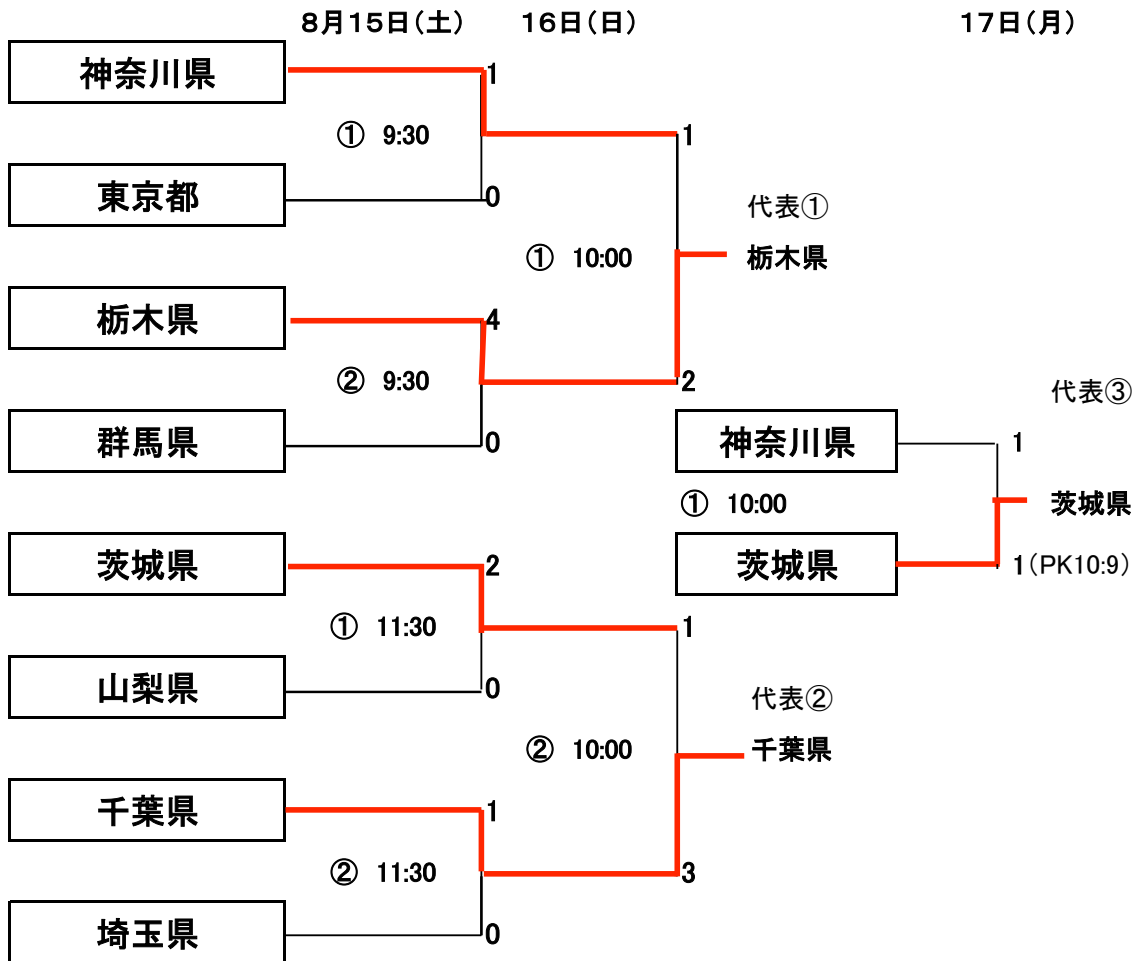

平成21年 第64回国民体育大会関東ブロック大会(千葉県)

会場:①市原スポレクパークAグラウンド ②市原スポレクパークBグラウンド

<スタッフ>

監督	山本 佳津
コーチ	嶺岸 浩二
コーチ	田中 浩
トレーナー	松田 拓也
トレーナー	根本 順総

東京都代表メンバー		
	氏名	所属チーム
監督	山本 佳津	
GK	寺地 廉	日立ビルシステム
GK	岡田 祥仁	日本工学院F・マリノス
DF	林 真人	T. F. S. C
DF	武田 憲明	T. F. S. C
DF	安藤 謙	T. F. S. C
DF	木村 遼	明治大学
DF	矢口 敬	日立ビルシステム
MF	後藤 秀平	エリースFC東京
MF	松本 征也	エリースFC東京
MF	常盤 聡	東京農業大学
MF	武田 英二郎	青山学院大学
MF	加藤 正樹	横河武蔵野
FW	山下 真太郎	横河武蔵野
FW	根本 知治	佐川コンピュータシステム
FW	岩田 朗	青梅FC・DIEGO