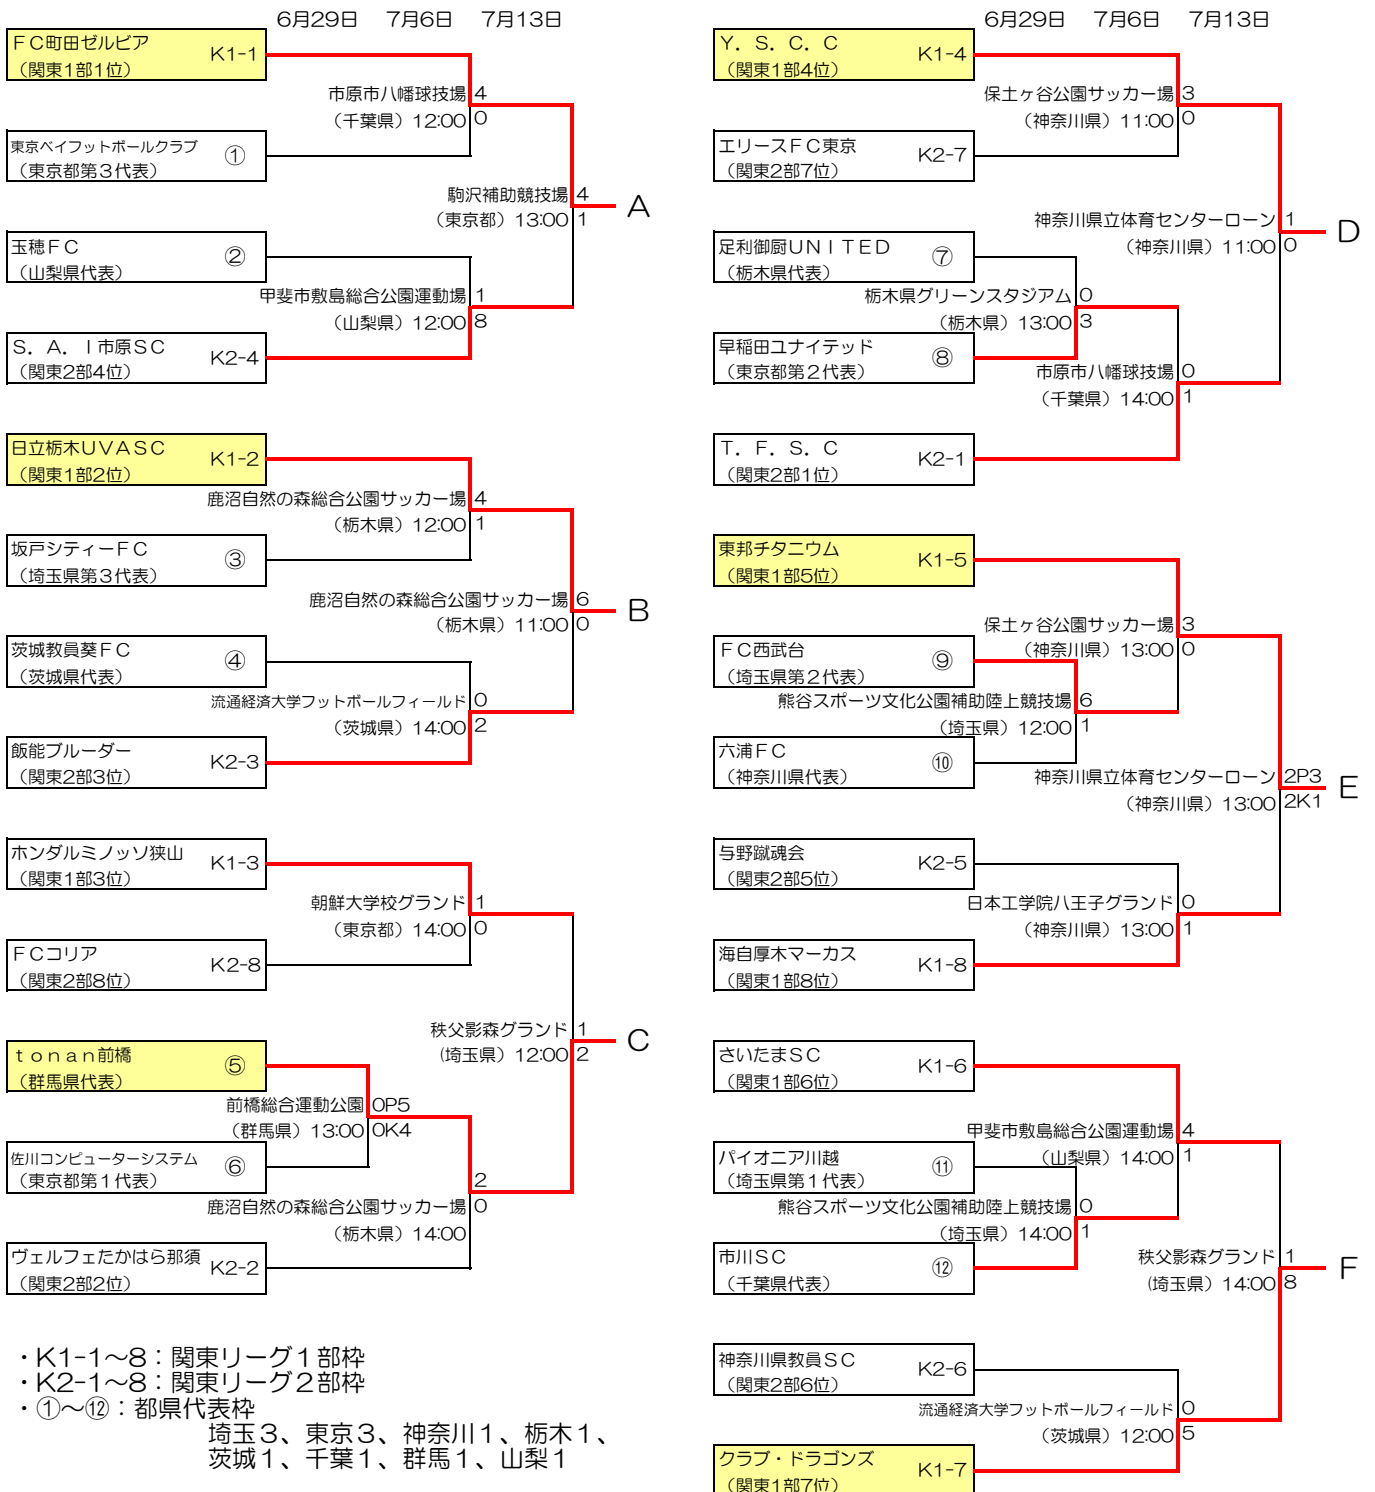

# 第44回（平成20年度）全国社会人サッカー選手権大会 関東予選 組合せ及び結果

2008年7月14日  
関東社会人サッカー連盟

- ・K1-1~8：関東リーグ1部枠
- ・K2-1~8：関東リーグ2部枠
- ・①~⑫：都県代表枠  
埼玉3、東京3、神奈川1、栃木1、茨城1、千葉1、群馬1、山梨1

試合開始時間（原則として）

1会場1試合の場合	13:00	
1会場2試合の場合	第1試合	12:00
	第2試合	14:00