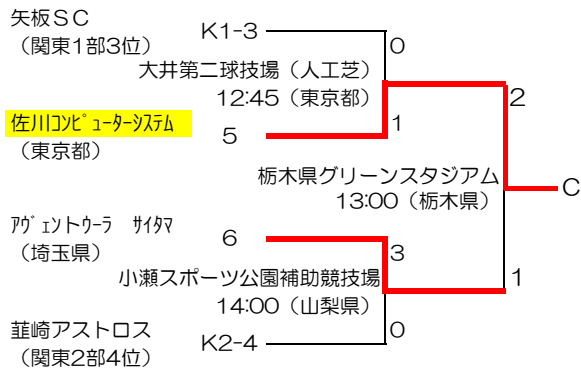

第43回全国社会人サッカー選手権大会関東予選

20070708

- ・K1-1~8：関東リーグ1部枠
- ・K2-1~8：関東リーグ2部枠
- ・1~12：都県代表枠

試合開始時間 (原則として)

1会場1試合の場合 13:00

1会場2試合の場合 第1試合 12:00  
第2試合 14:00