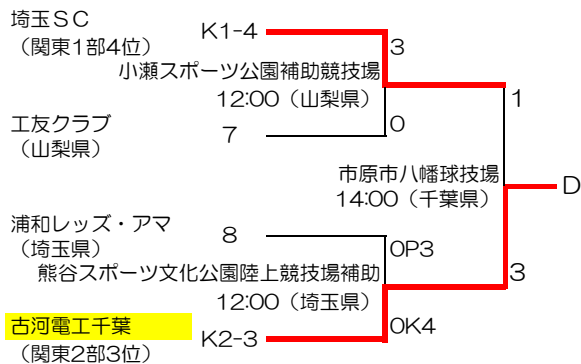

第43回全国社会人サッカー選手権大会関東予選

20070708

- ・K1-1~8：関東リーグ1部枠
- ・K2-1~8：関東リーグ2部枠
- ・1~12：都県代表枠

試合開始時間 (原則として)

1会場1試合の場合 13:00

1会場2試合の場合 第1試合 12:00  
第2試合 14:00