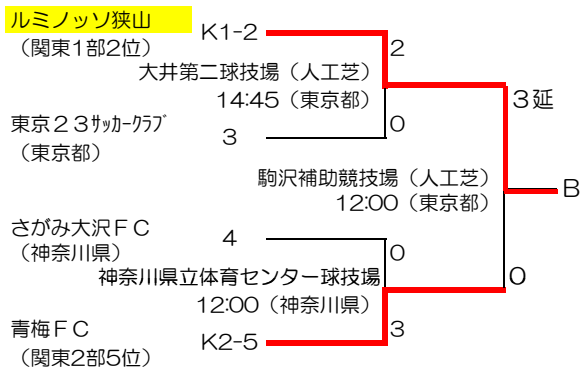

第43回全国社会人サッカー選手権大会関東予選

20070708

- ・K1-1~8：関東リーグ1部枠
- ・K2-1~8：関東リーグ2部枠
- ・1~12：都県代表枠

試合開始時間 (原則として)

1会場1試合の場合 13:00

1会場2試合の場合 第1試合 12:00  
第2試合 14:00