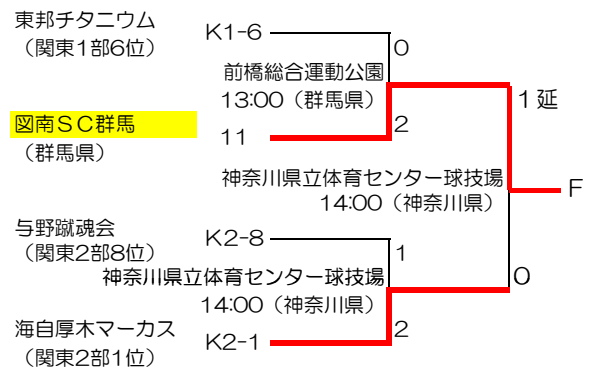

第43回全国社会人サッカー選手権大会関東予選

20070708

- ・K1-1~8：関東リーグ1部枠
- ・K2-1~8：関東リーグ2部枠
- ・1~12：都県代表枠

試合開始時間 (原則として)

1会場1試合の場合 13:00

1会場2試合の場合 第1試合 12:00  
第2試合 14:00