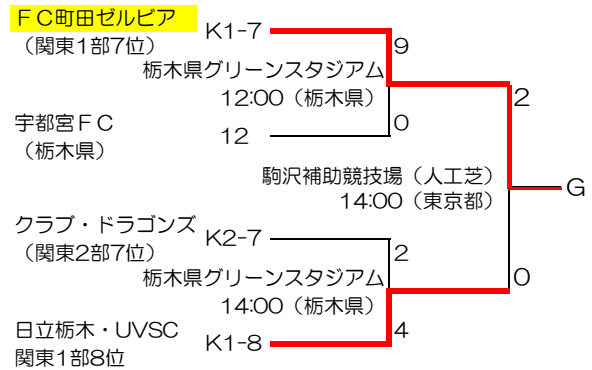

第43回全国社会人サッカー選手権大会関東予選

20070708

- ・K1-1~8：関東リーグ1部枠
- ・K2-1~8：関東リーグ2部枠
- ・1~12：都県代表枠

試合開始時間 (原則として)

1会場1試合の場合 13:00

1会場2試合の場合 第1試合 12:00  
第2試合 14:00