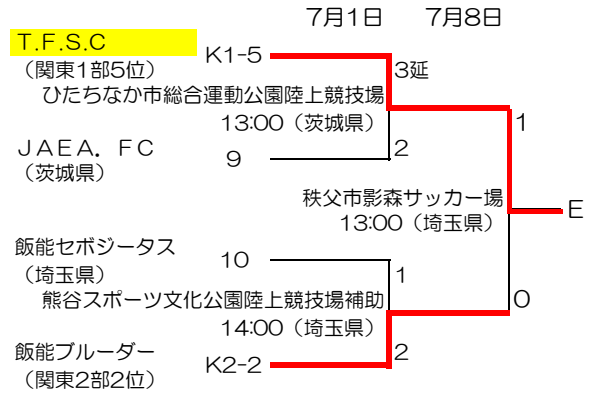

第43回全国社会人サッカー選手権大会関東予選

20070708

- ・K1-1~8：関東リーグ1部枠
- ・K2-1~8：関東リーグ2部枠
- ・1~12：都県代表枠

試合開始時間 (原則として)

1会場1試合の場合 13:00

1会場2試合の場合 第1試合 12:00  
第2試合 14:00