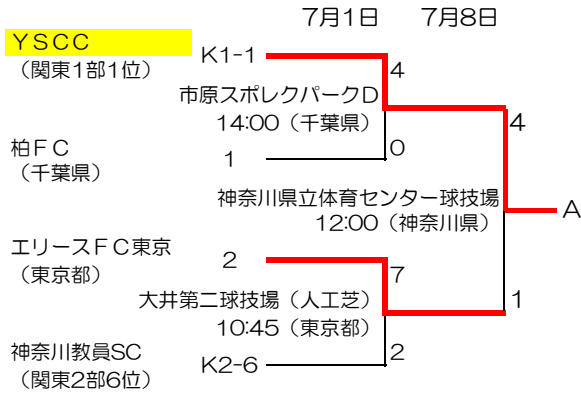

第43回全国社会人サッカー選手権大会関東予選

20070708

- ・K1-1~8：関東リーグ1部枠
- ・K2-1~8：関東リーグ2部枠
- ・1~12：都県代表枠

試合開始時間 (原則として)

1会場1試合の場合 13:00

1会場2試合の場合 第1試合 12:00  
第2試合 14:00