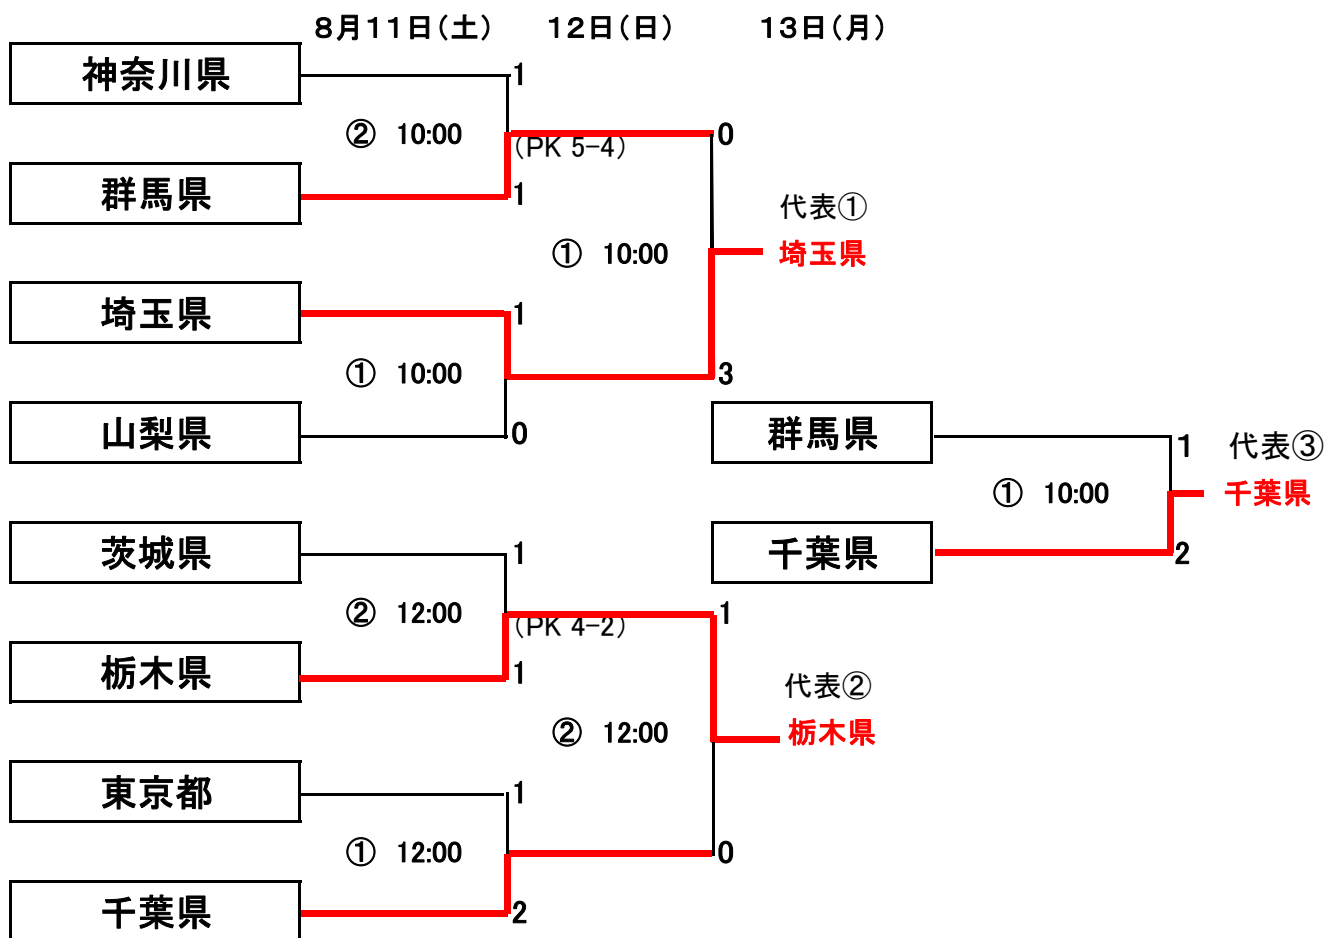

平成19年 第62回国民体育大会関東ブロック大会(埼玉県)

会場:①熊谷スポーツ文化公園陸上競技場 ②補助陸上競技場

<本大会()成績>

1回戦
2回戦

<スタッフ>

総監督	嶺岸 浩二
コーチ	高橋 義之
コーチ	山田 章一
主務	田中 浩
トレーナー	落合 徹

	東京都代表メンバー	
	氏名	所属チーム
監督	川村 亮介	佐川コンピュータシステム
GK	寺地 廉	日立ビルシステム
GK	小金 隆二	日本工学院・Fマリノス
DF	岩間 耕平	エリースFC東京
DF	川村 亮介	佐川コンピュータシステム
DF	梅原 聡	東京海上日動火災
DF	大根 亮	日立ビルシステム
DF	小関 一平	日立ビルシステム
MF	高橋 太陽	日本工学院
MF	河内 智史	T. F. S. C
MF	井上 公平	佐川コンピュータシステム
MF	阿久澤 剛	佐川コンピュータシステム
MF	田中 雅之	佐川コンピュータシステム
FW	後藤 秀平	エリースFC東京
FW	鶴岡 学	日立ビルシステム