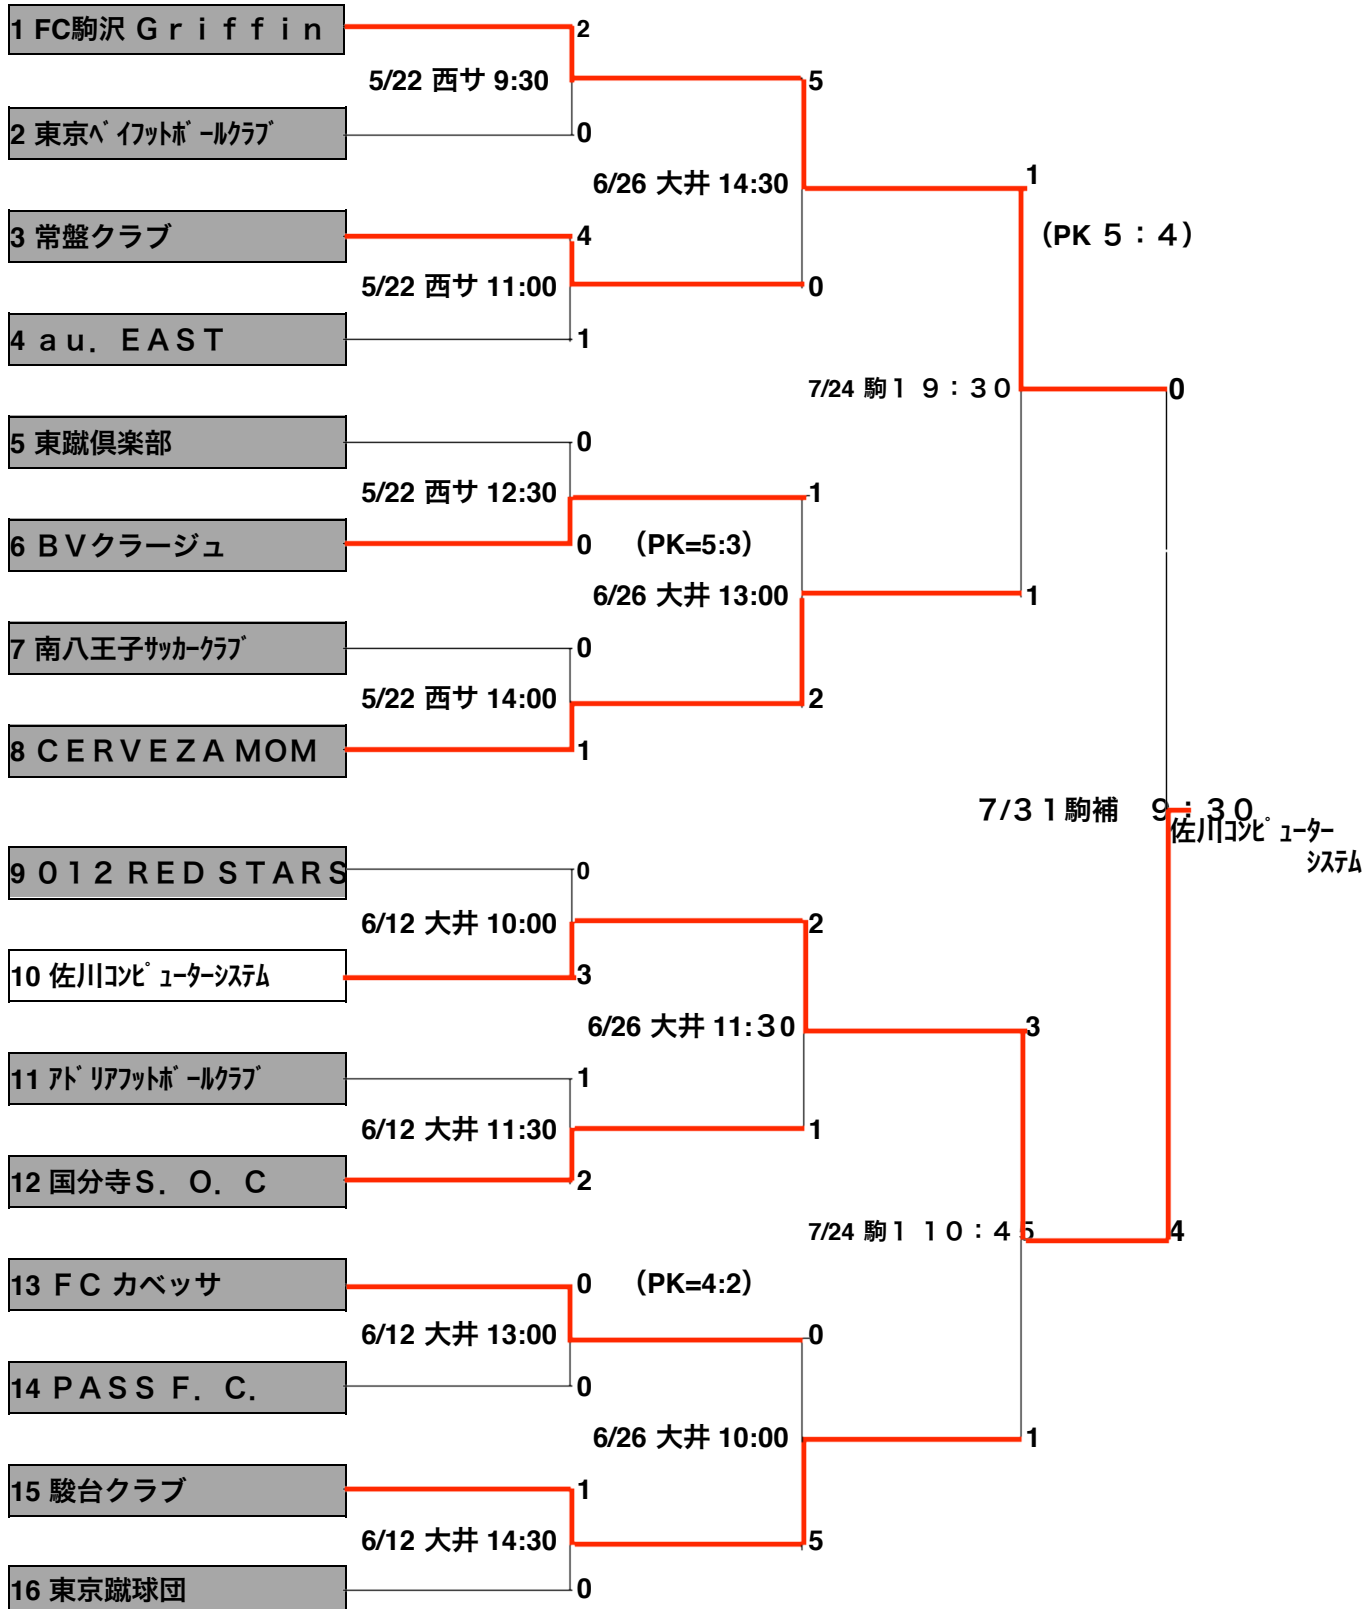

平成17年度 クラブチーム選手権 東京大会

2005.07.31

西サ : 西が丘サッカー場サブグラウンド (クレー)
 大井 : 大井第二競技場 (人工芝)
 駒1 : 駒沢第1グラウンド (クレー)
 駒補 : 駒沢補助 (人工芝)