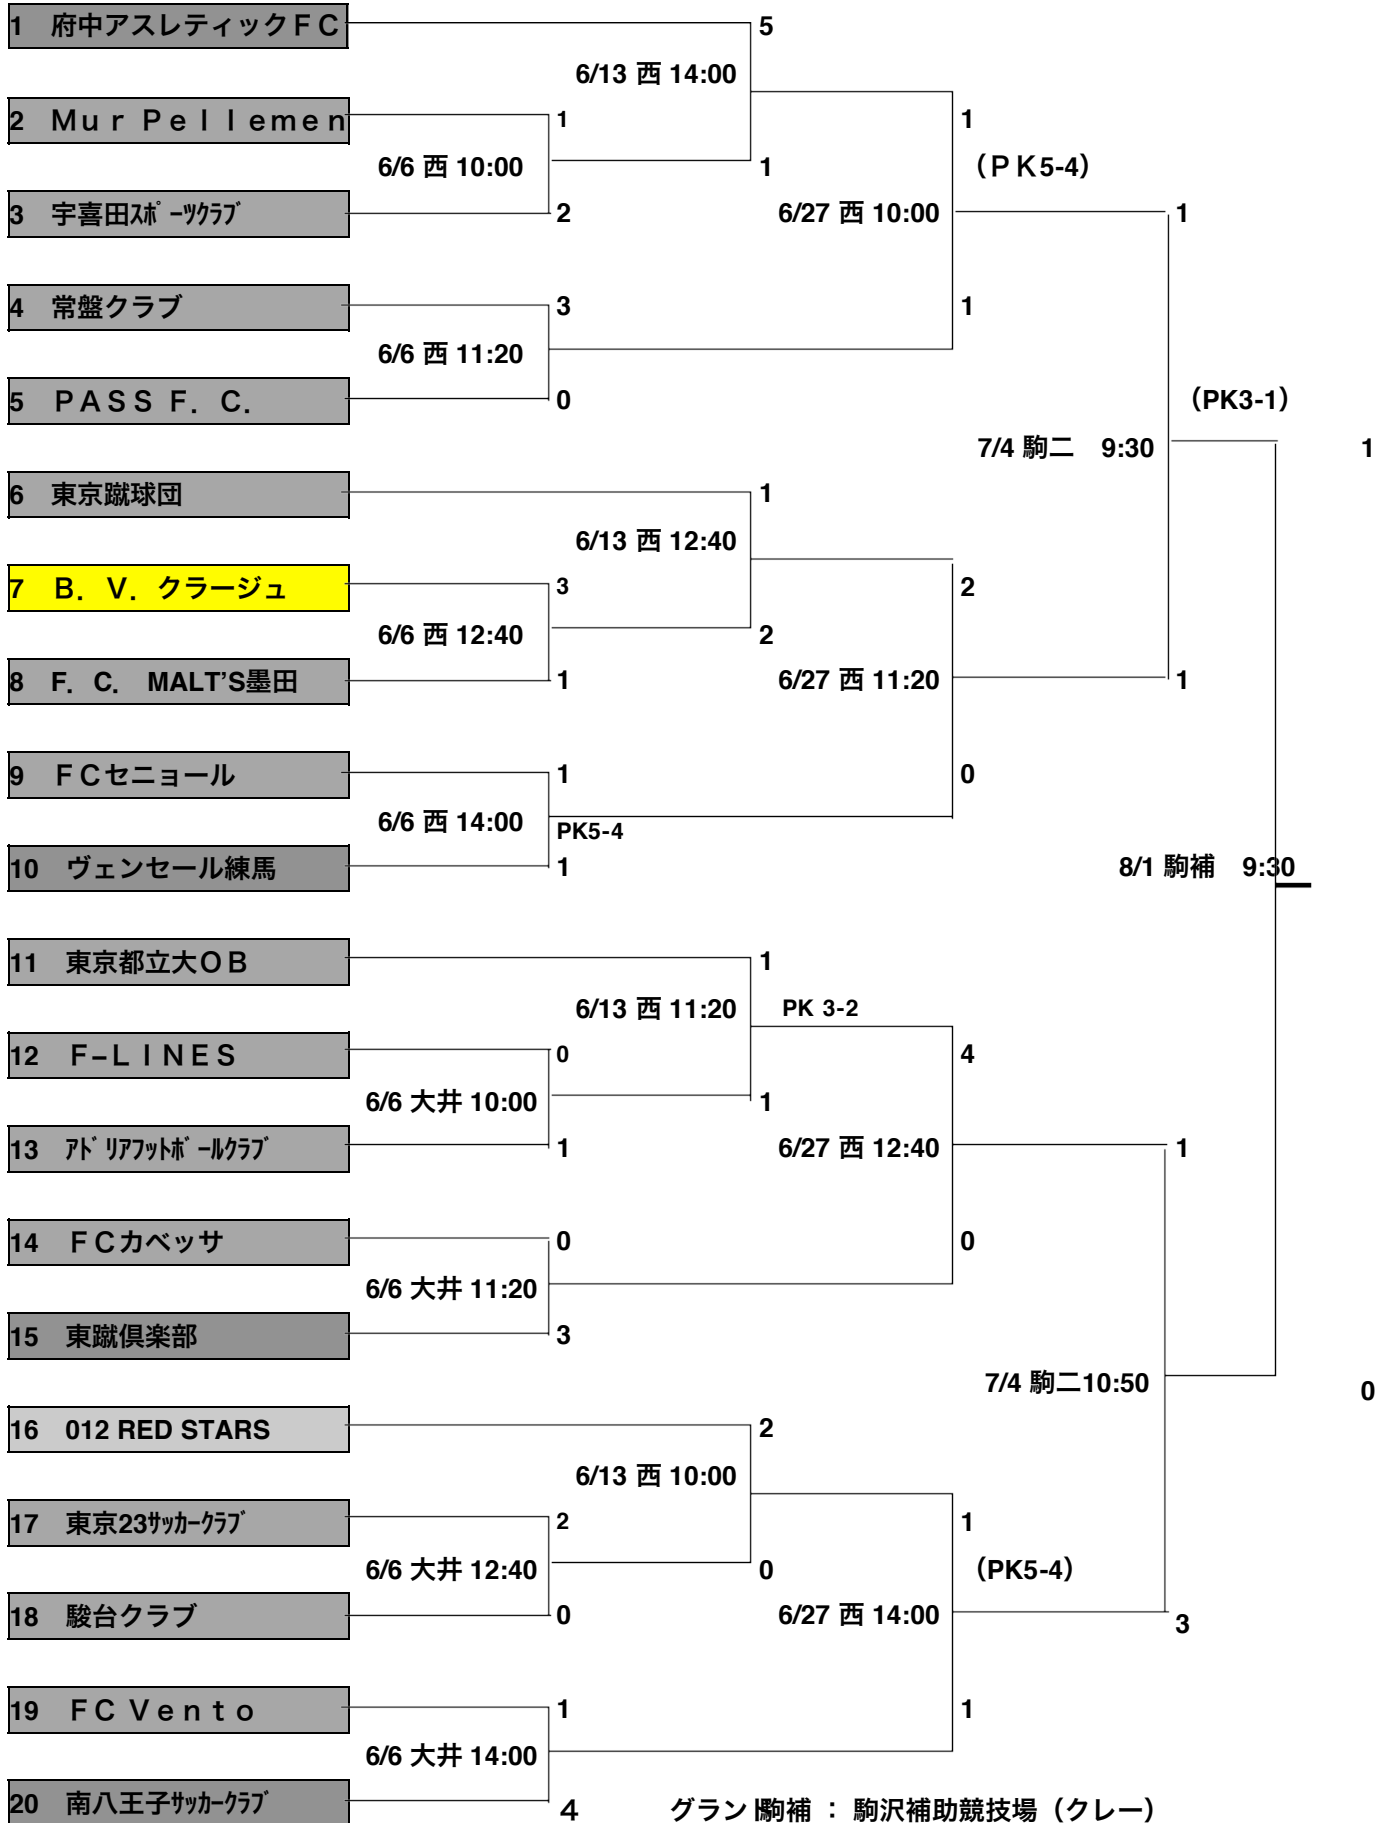

平成16年度(第11回) クラブチーム選手権 東京大会

2004. 5. 7

グラン駒補 : 駒沢補助競技場 (クレー)
 駒二 : 駒沢第二競技場 (クレー)
 西 : 西が丘サッカー場サブグラウンド (クレー)
 大井 : 大井第二競技場 (人工芝)